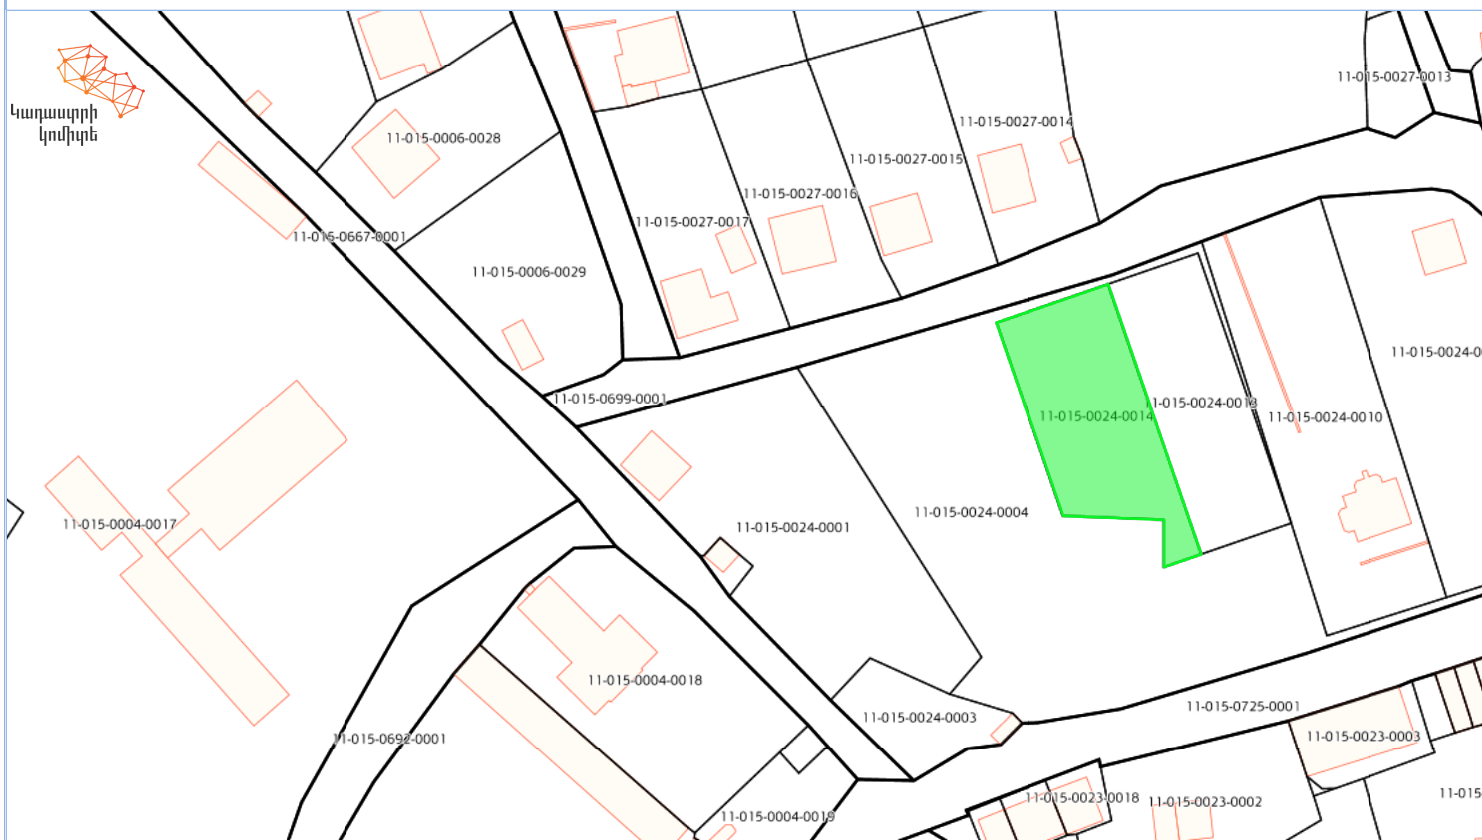

Քարտեզի դիտում

Armenia GK-8 Lat : 39.825238 Lon : 45.872763