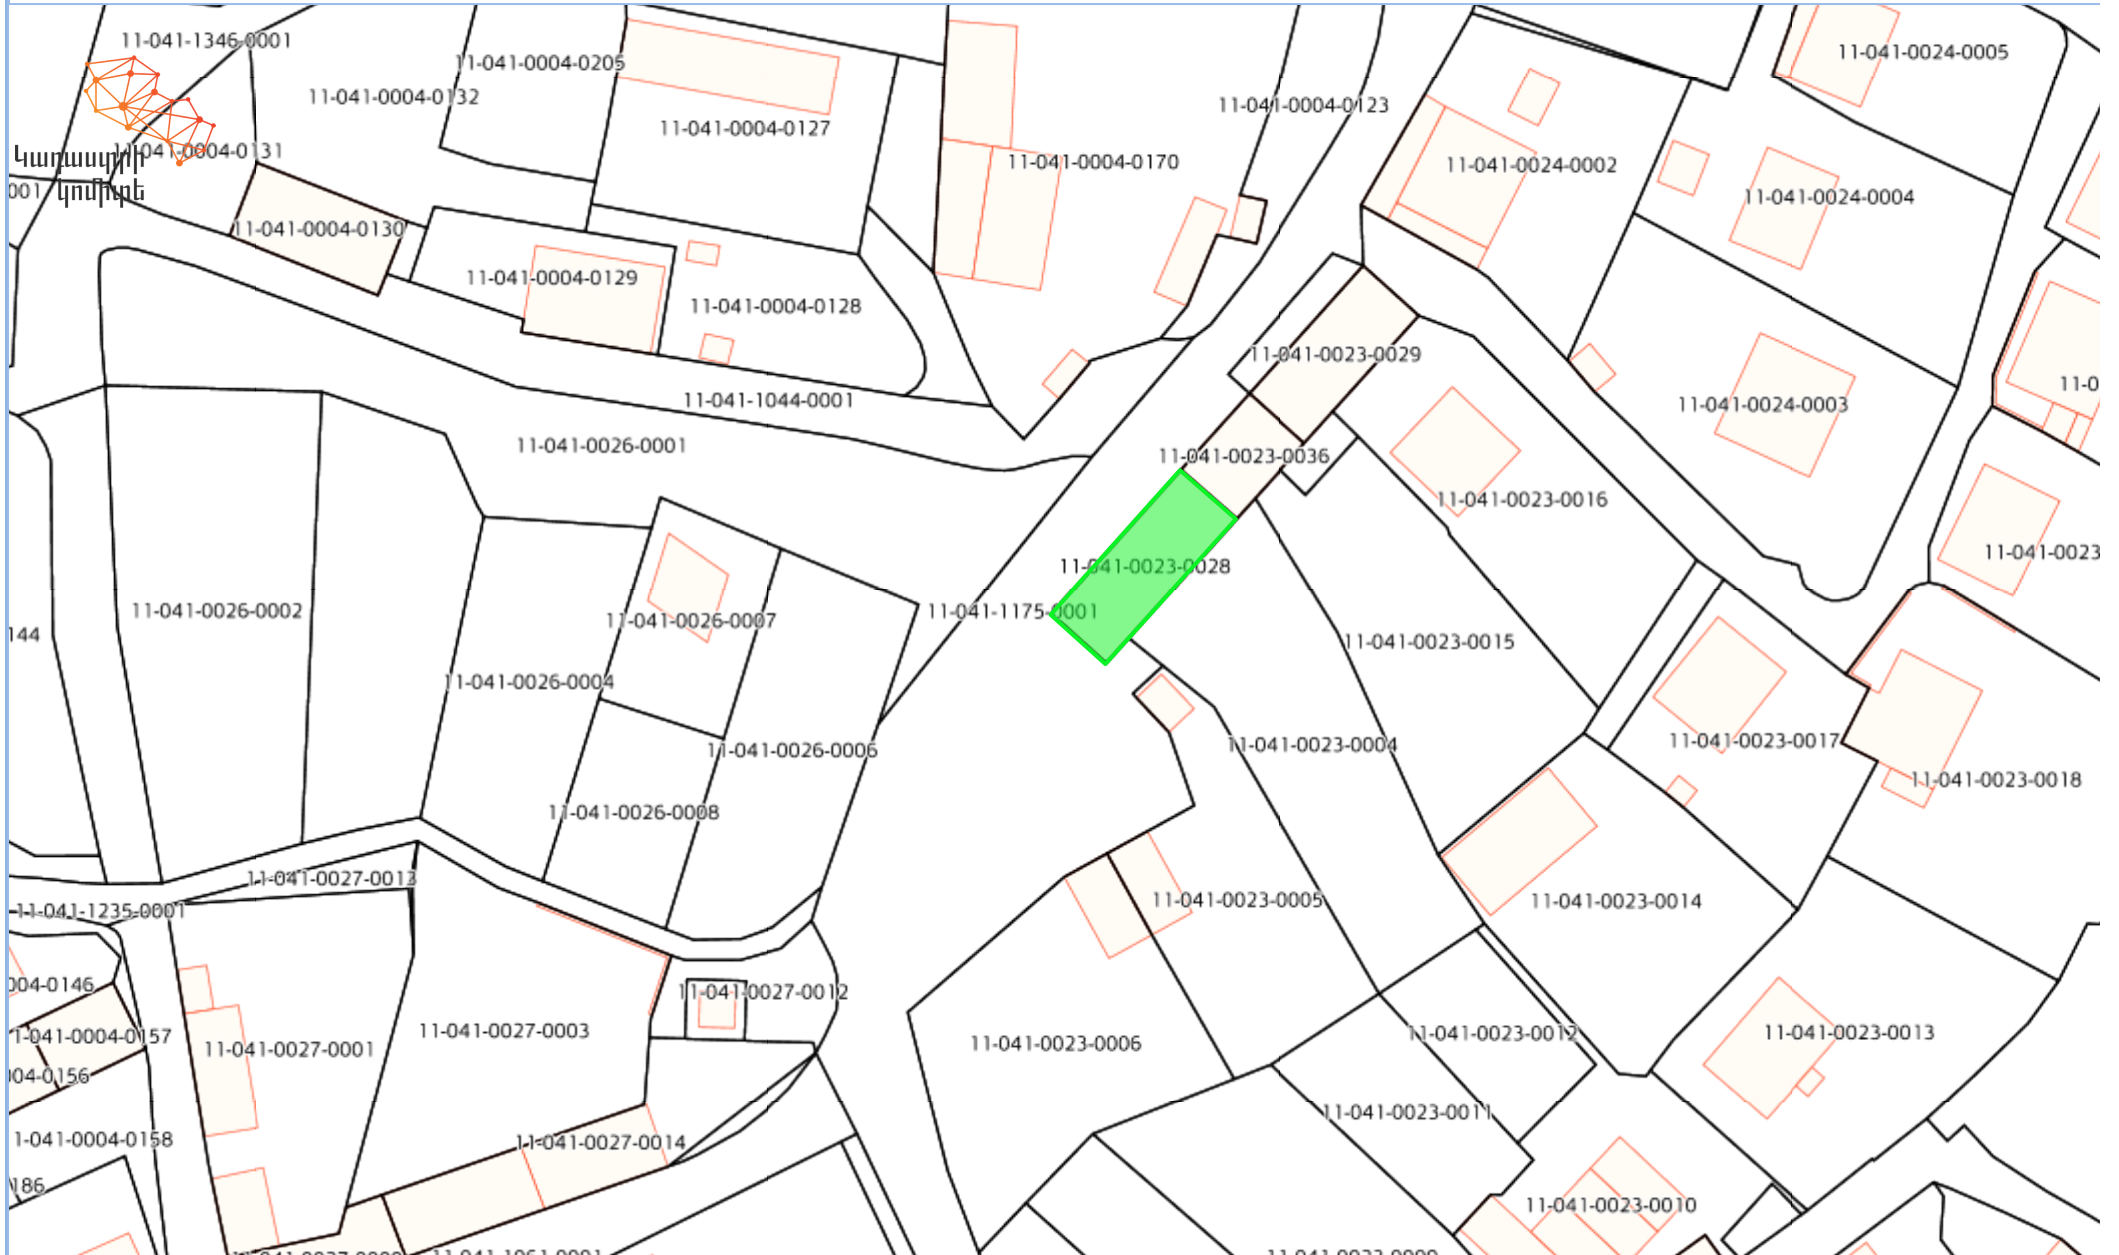

Քարտեզի դիտում

Armenia GK-8

Lat : 41.188513 Lon : 44.981185