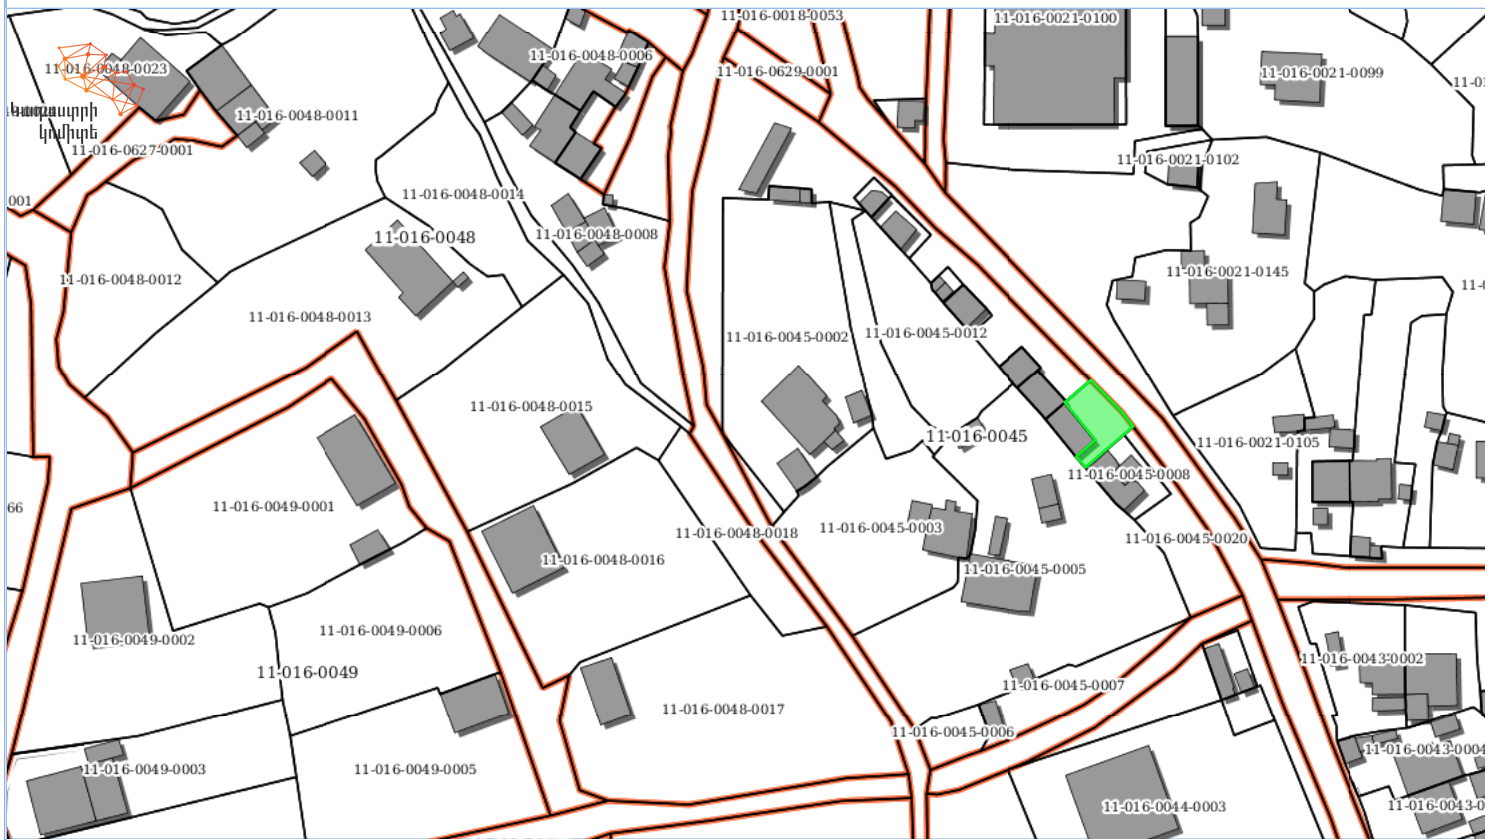

Քարտեզի դիտում

Armenia GK-8 Lat : 41.241946 Lon : 44.818297