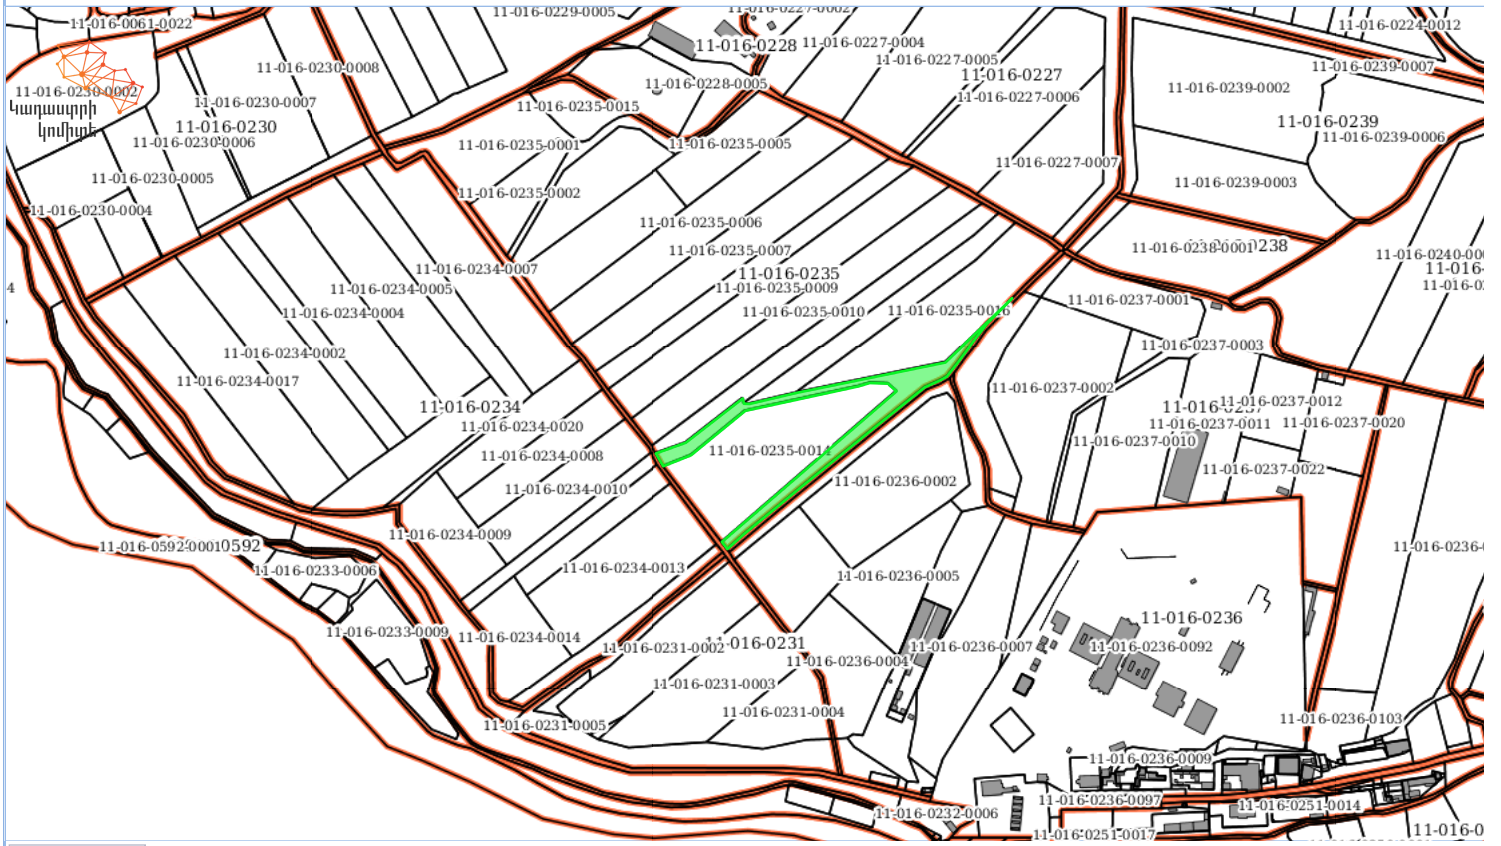

Փարսեզի գիտում

Armenia GK-8 Lat : 41.234382 Lon : 44.842669