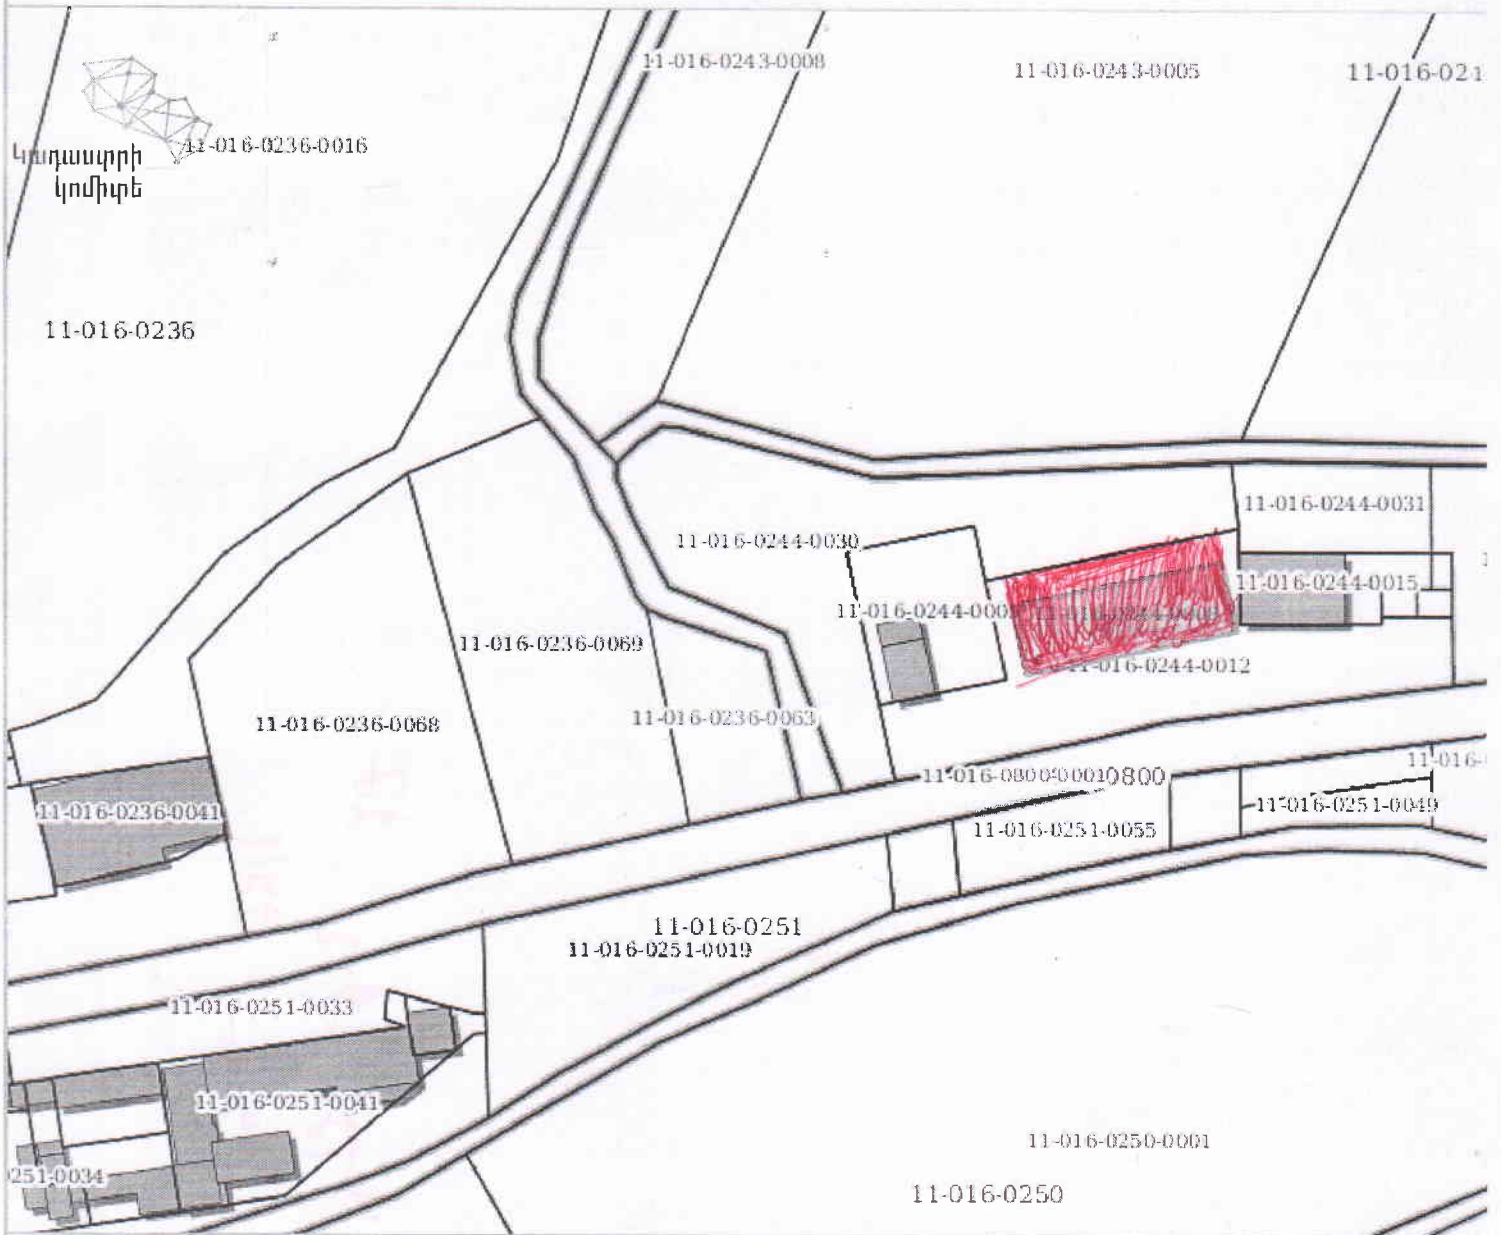

Քարտեզի դիտում

Armenia GK-8

Lat : 41.231099 Lon : 44.841584