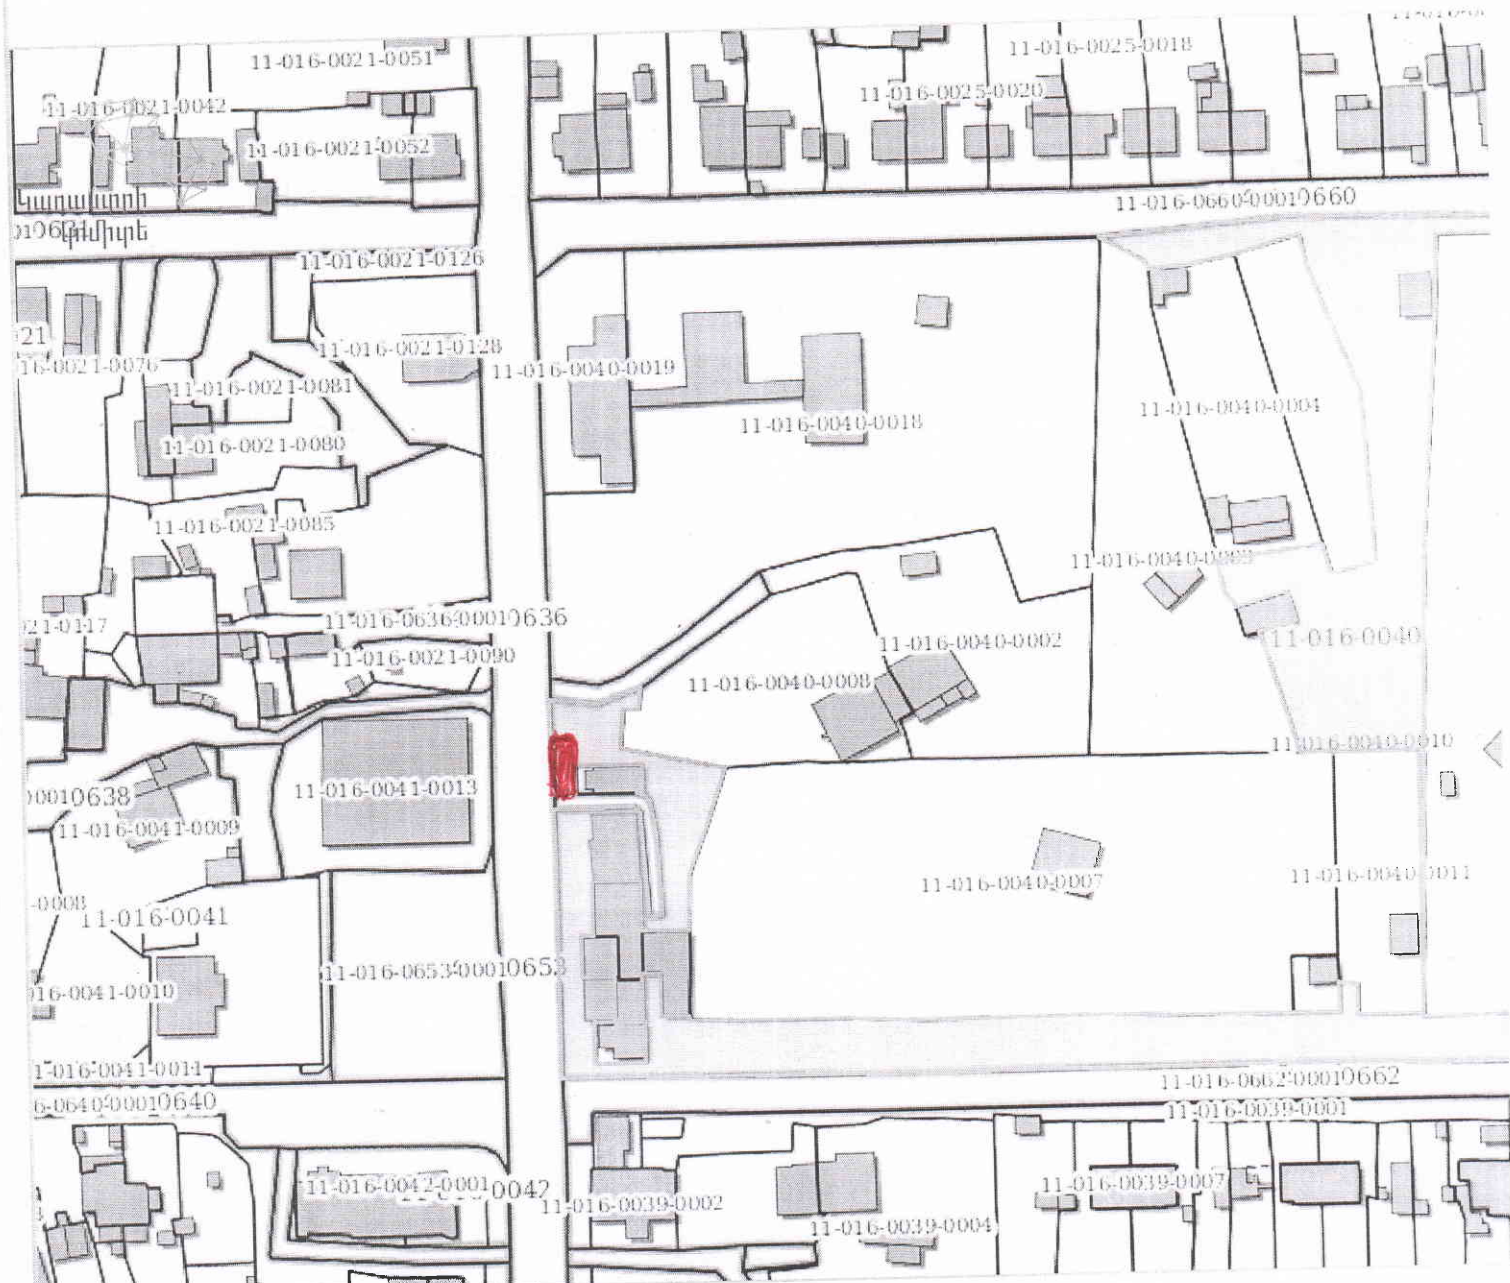

Քարտեզի գիտում

Armenia GK-8

Lat : 39.209382 Lon : 48.124311