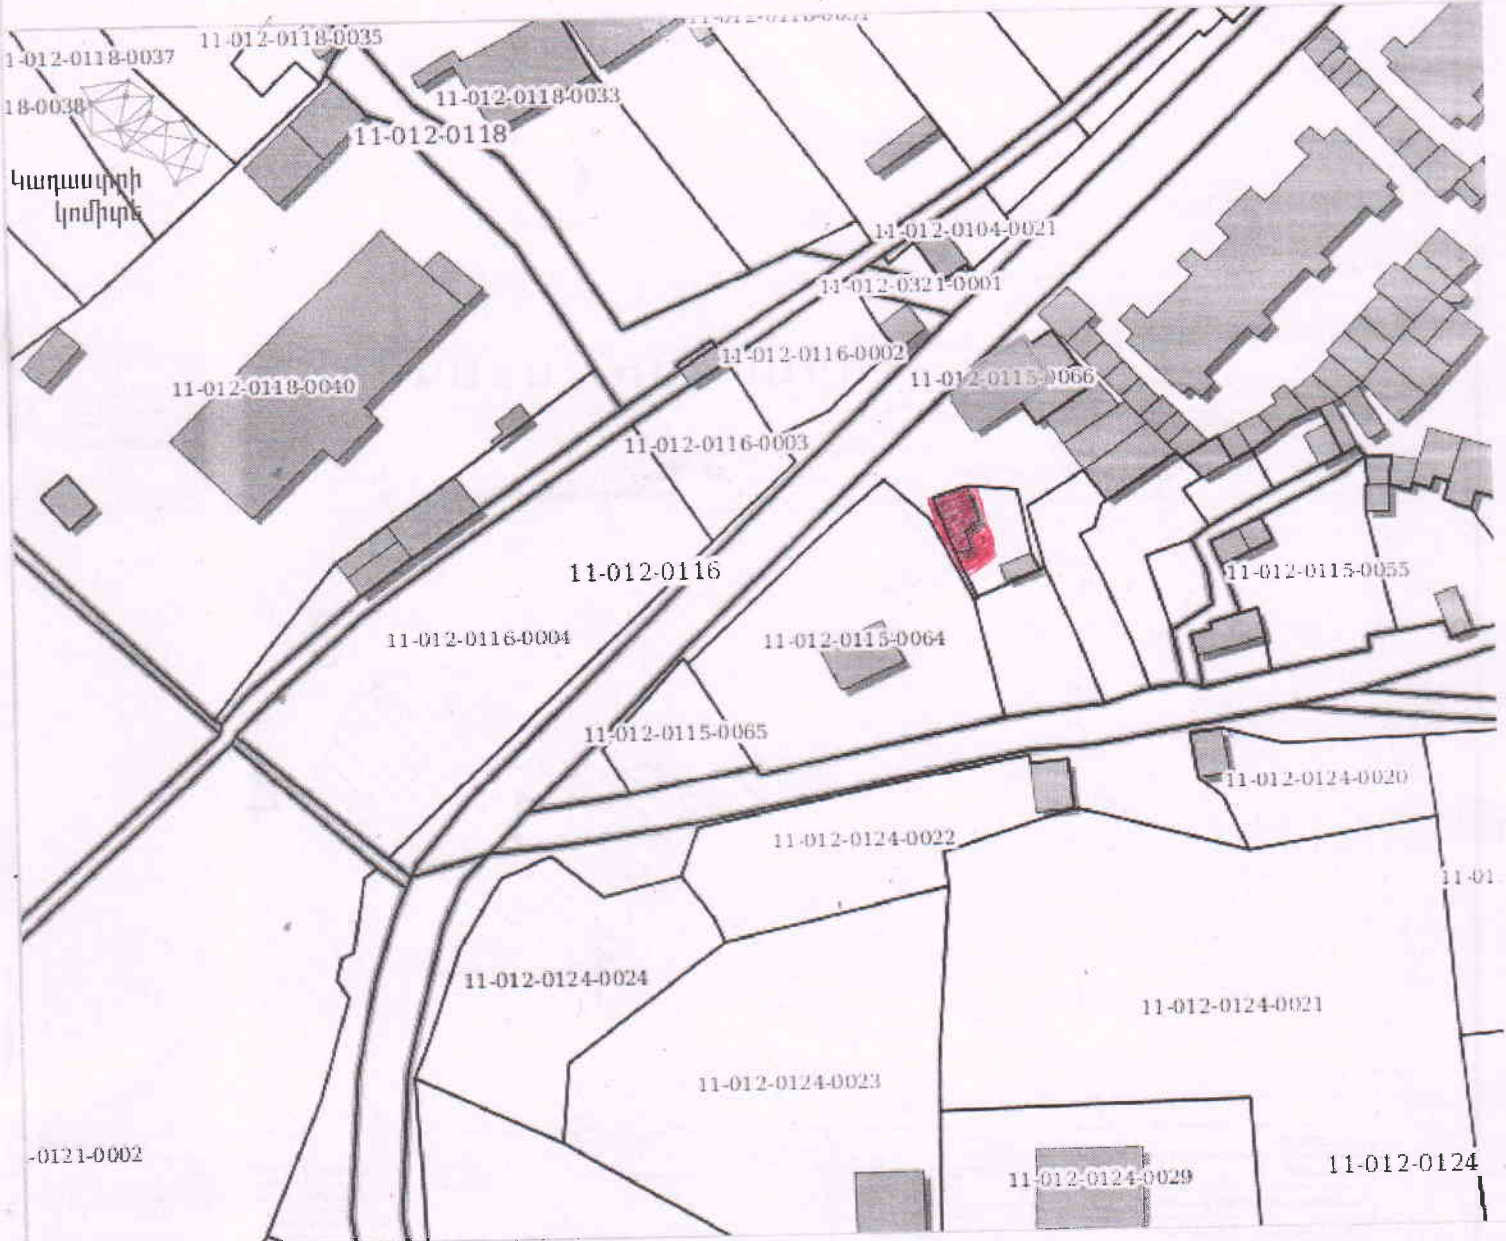

Զարտեղի դիտում

Armenia GK-8

Lat : 41.185817 Lon : 44.901034