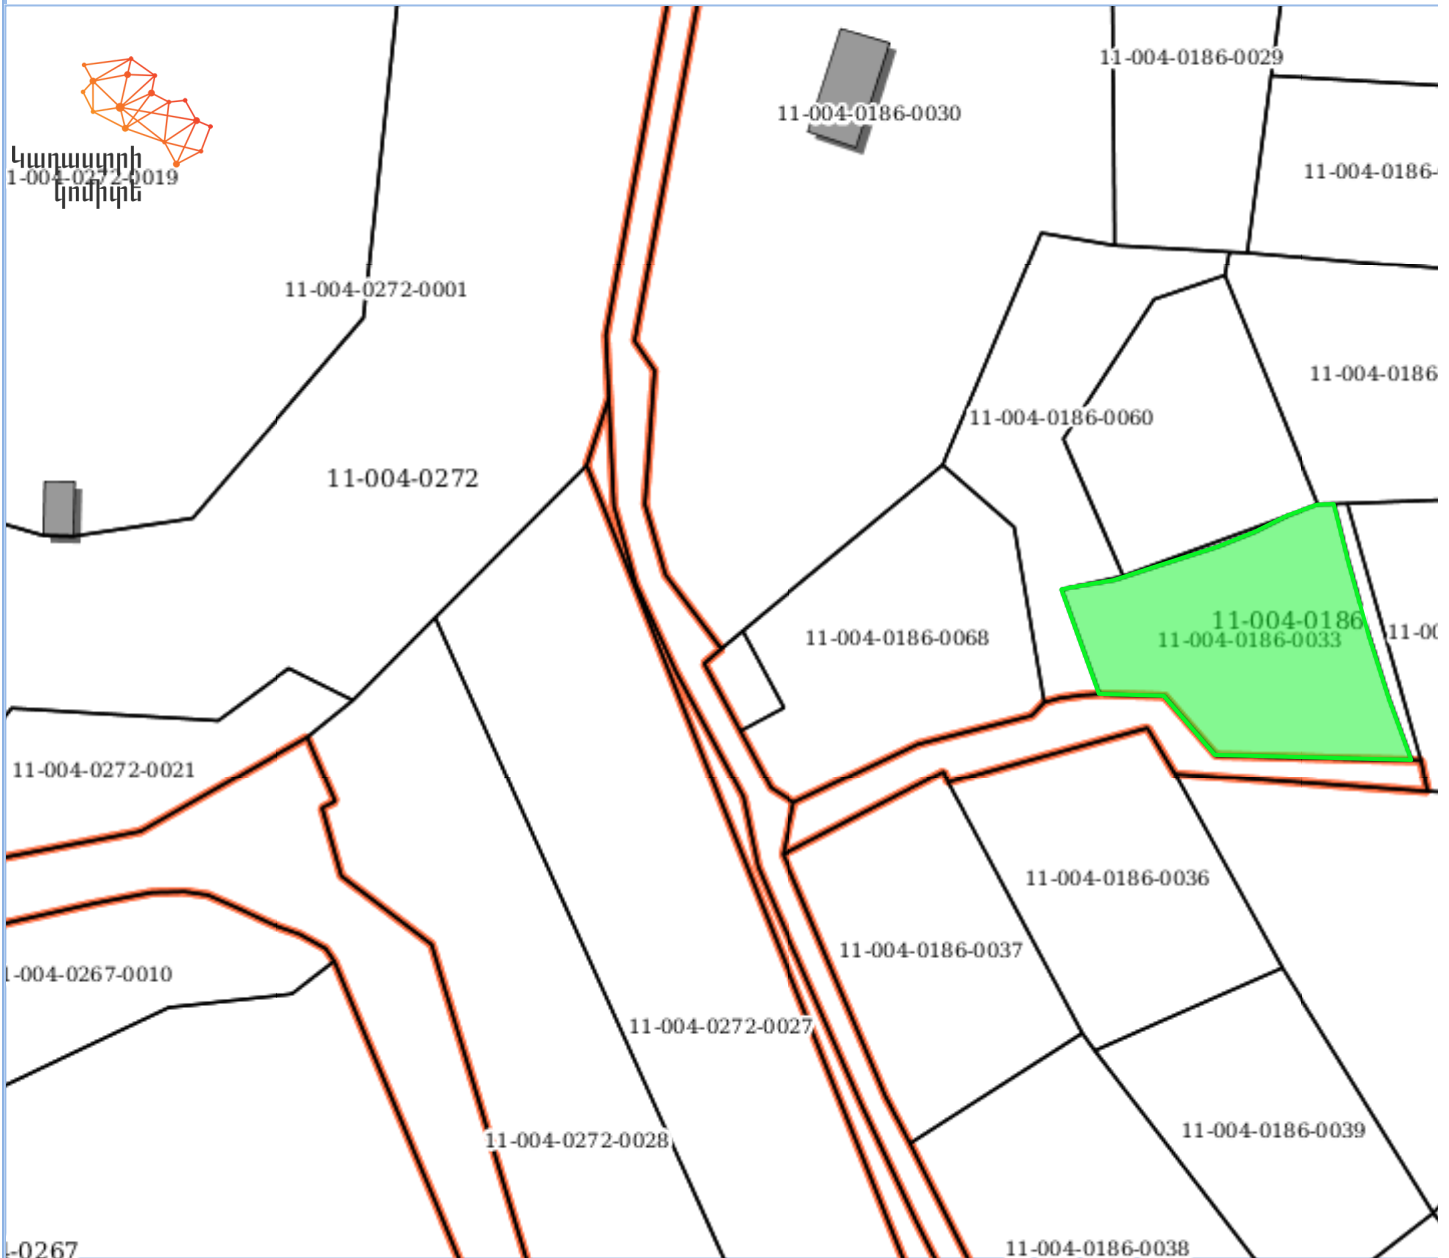

Քարտեզի դիտում

Armenia GK-8

Lat : 41.147401 Lon : 44.995312