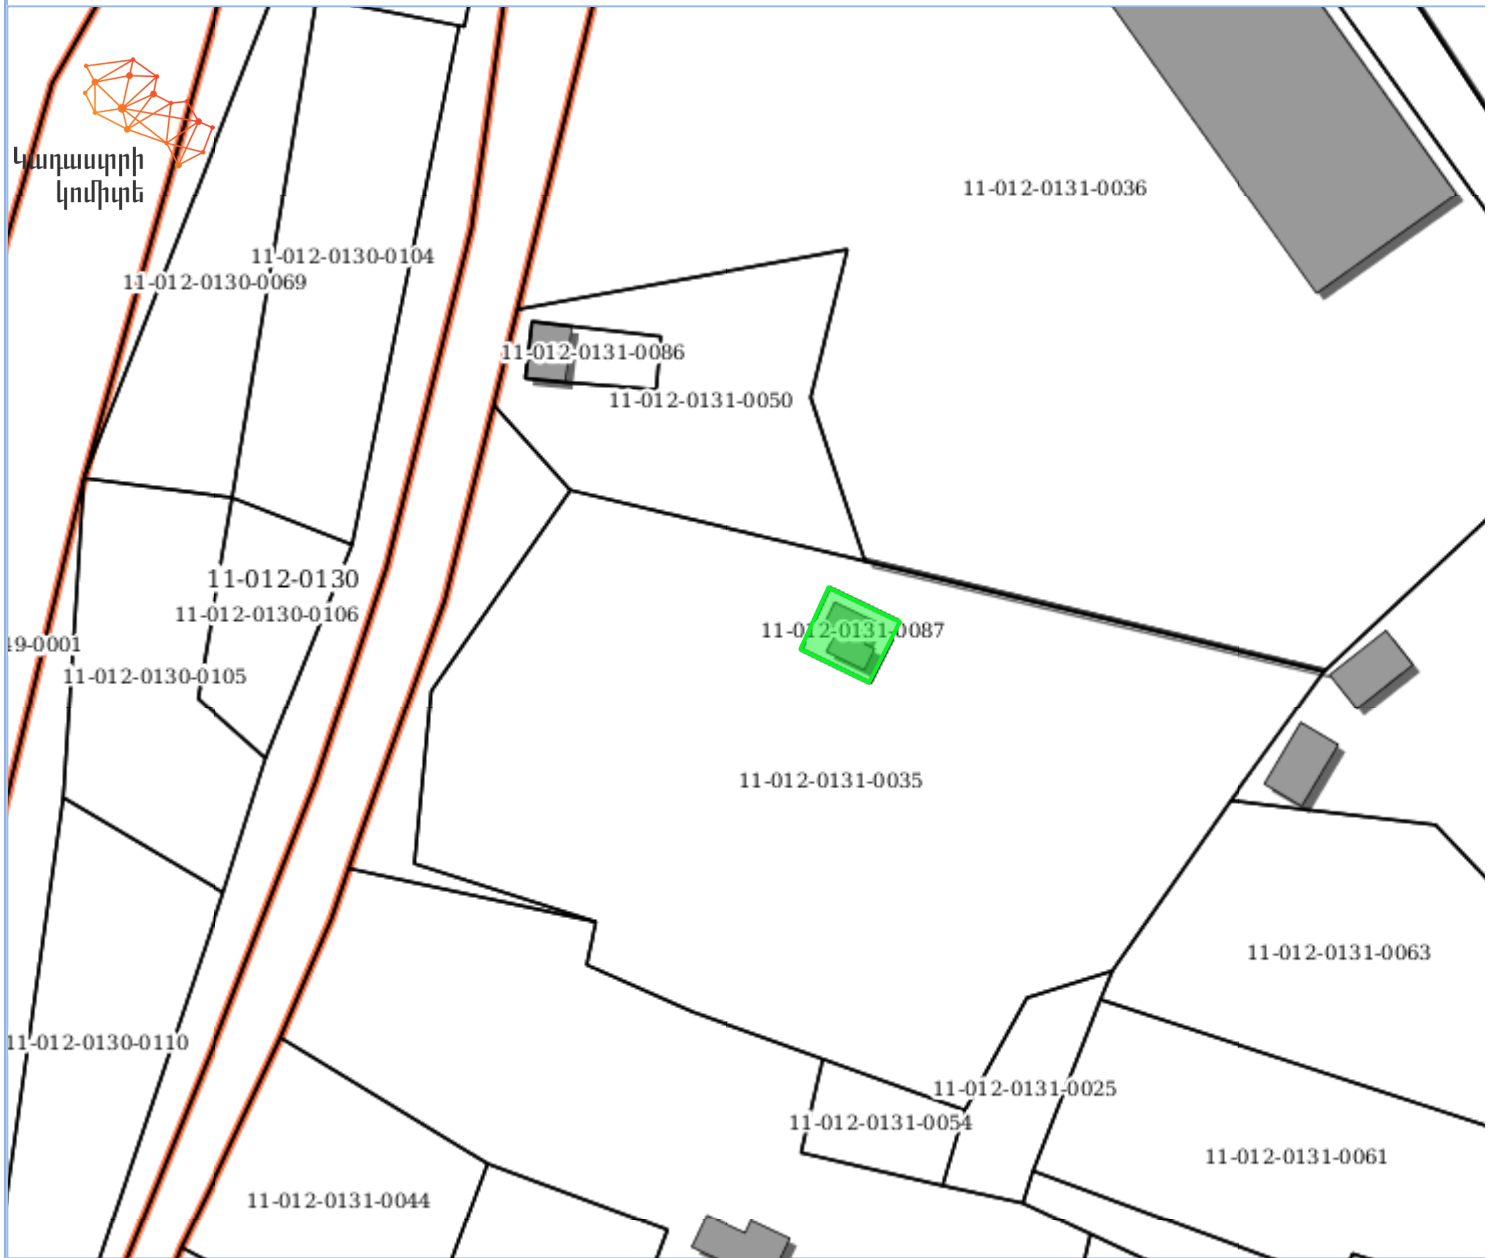

Քարտեզի դիտում

Armenia GK-8

Lat : 41.198755 Lon : 44.906726