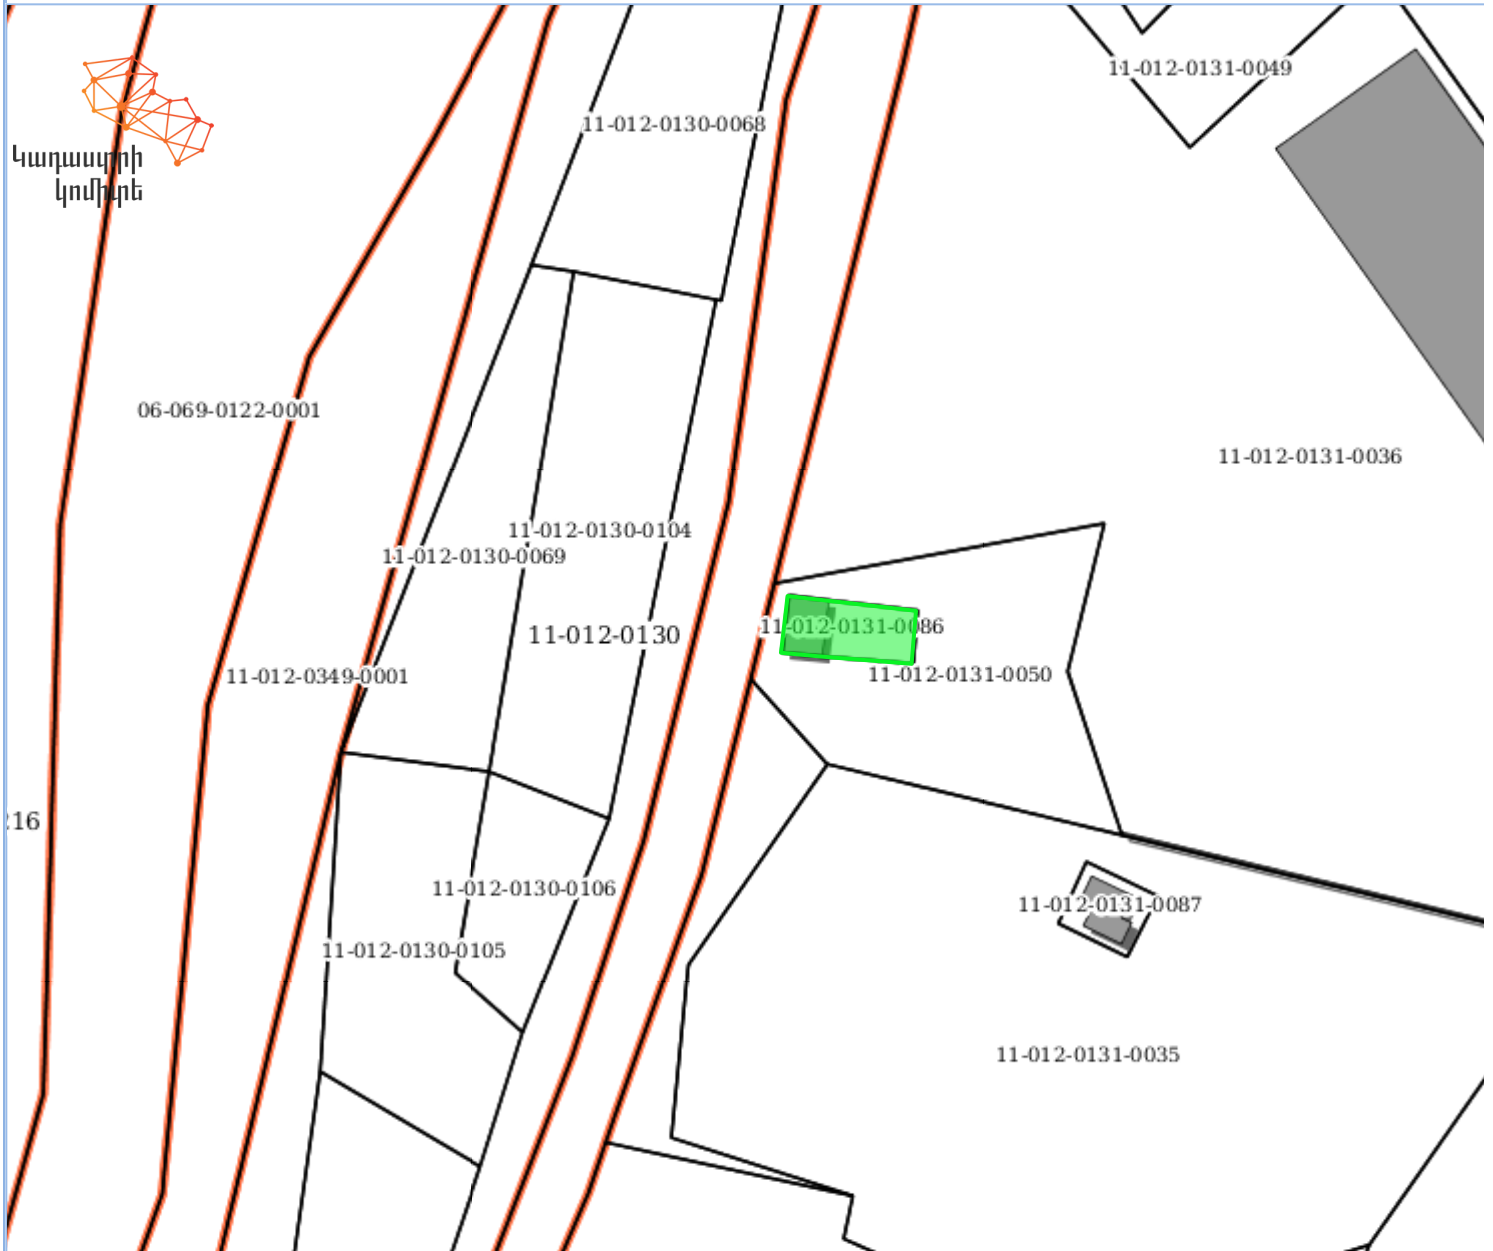

Քարտեզի դիտում

Armenia GK-8

Lat : 41.211683 Lon : 44.919178