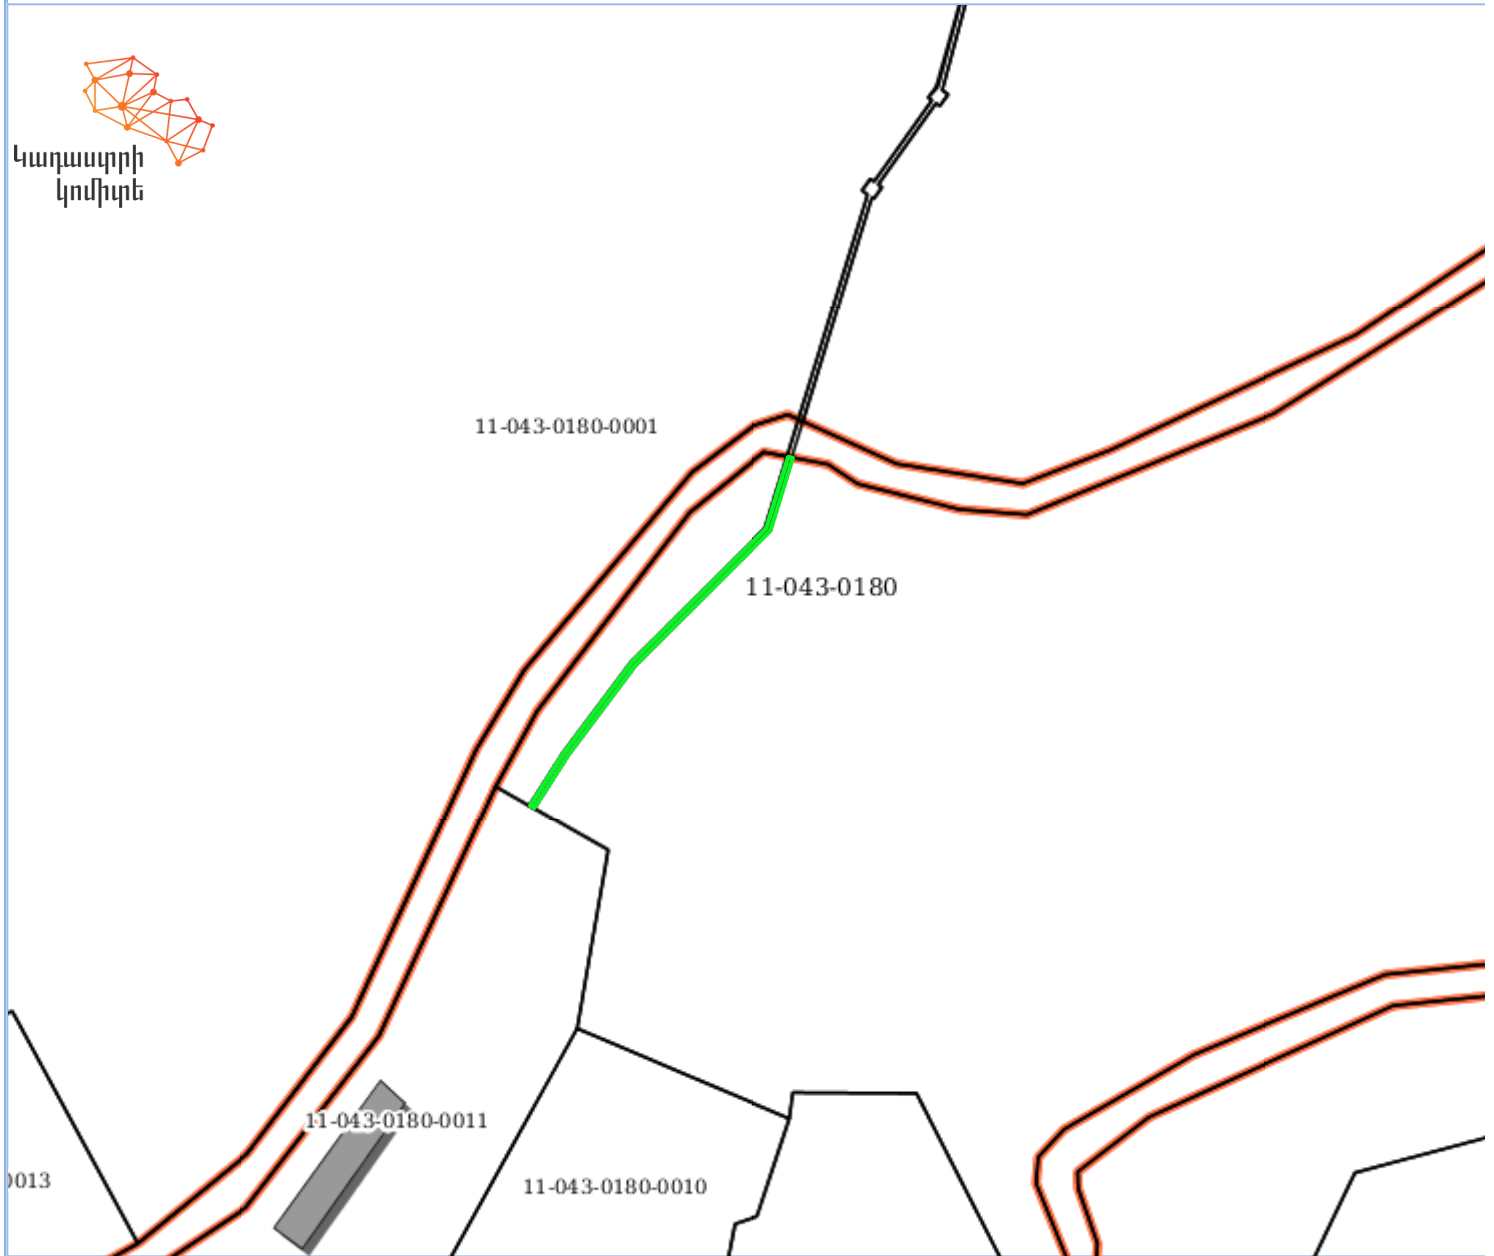

Քարտեզի դիտում

Armenia GK-8 Lat : 41.211245 Lon : 44.916624