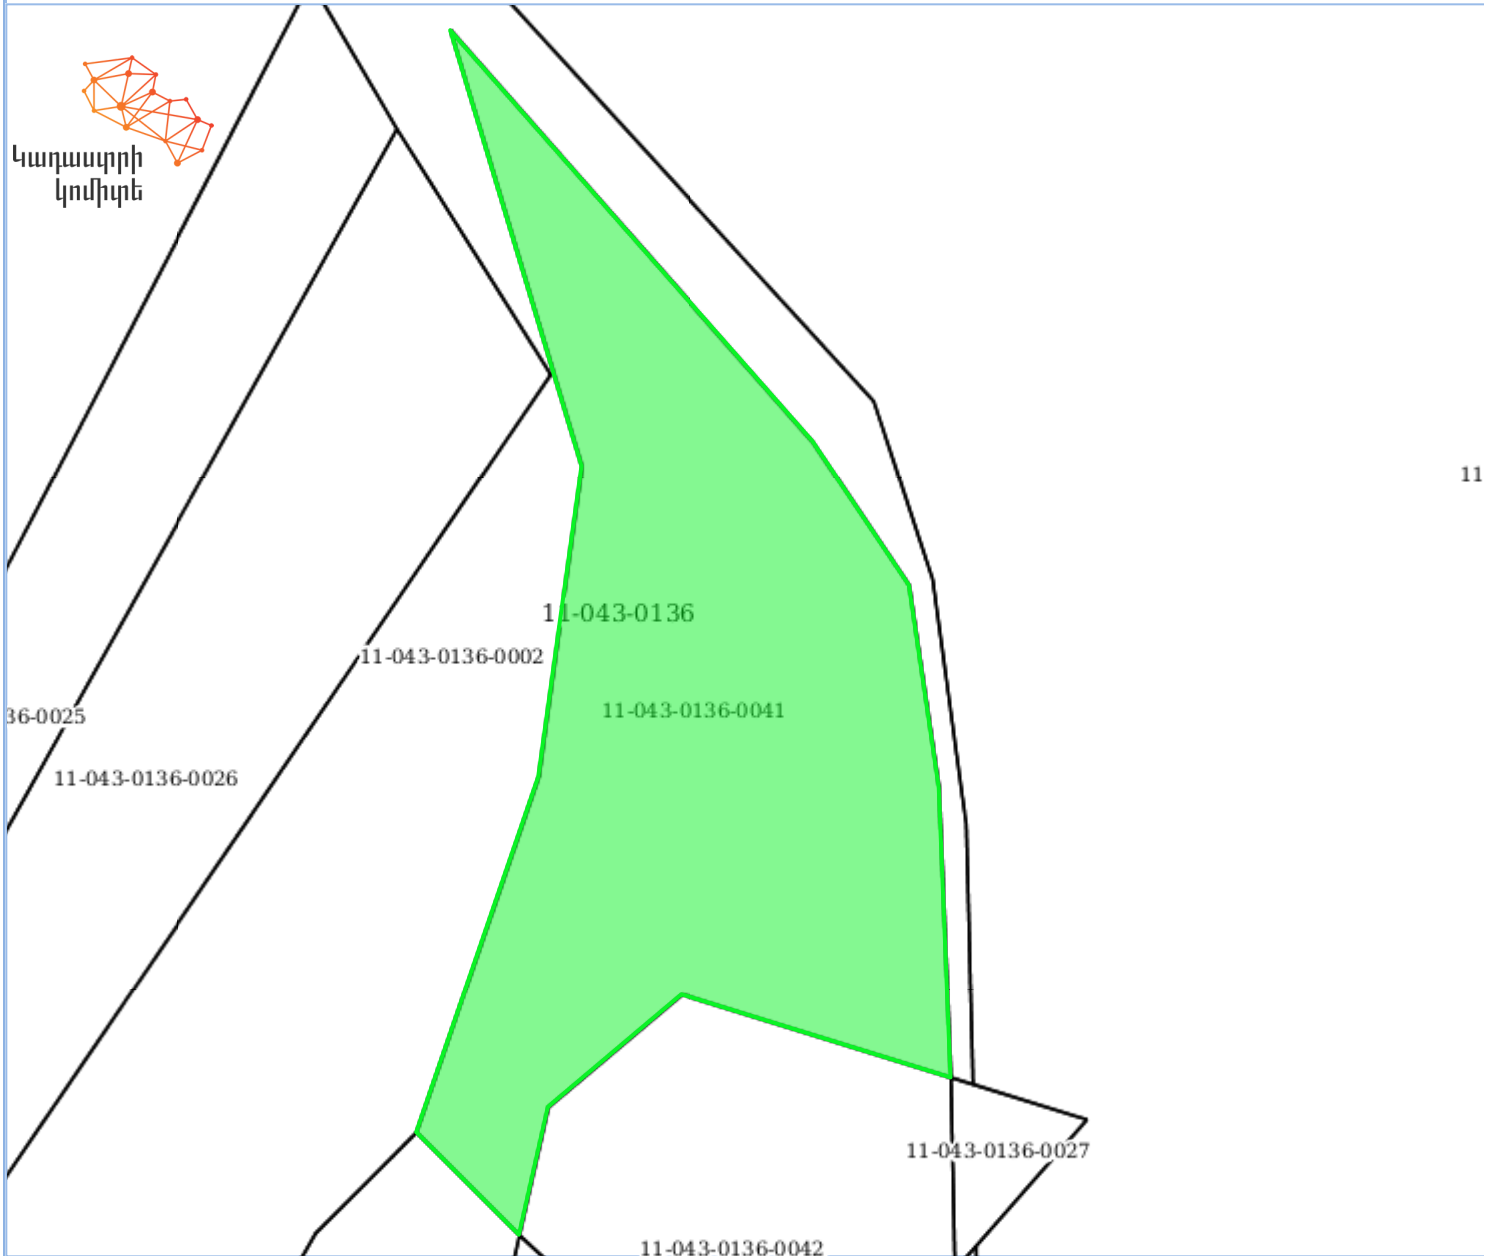

Քարտեզի դիտում

11

Armenia GK-8

Lat : 41.224336 Lon : 44.897405