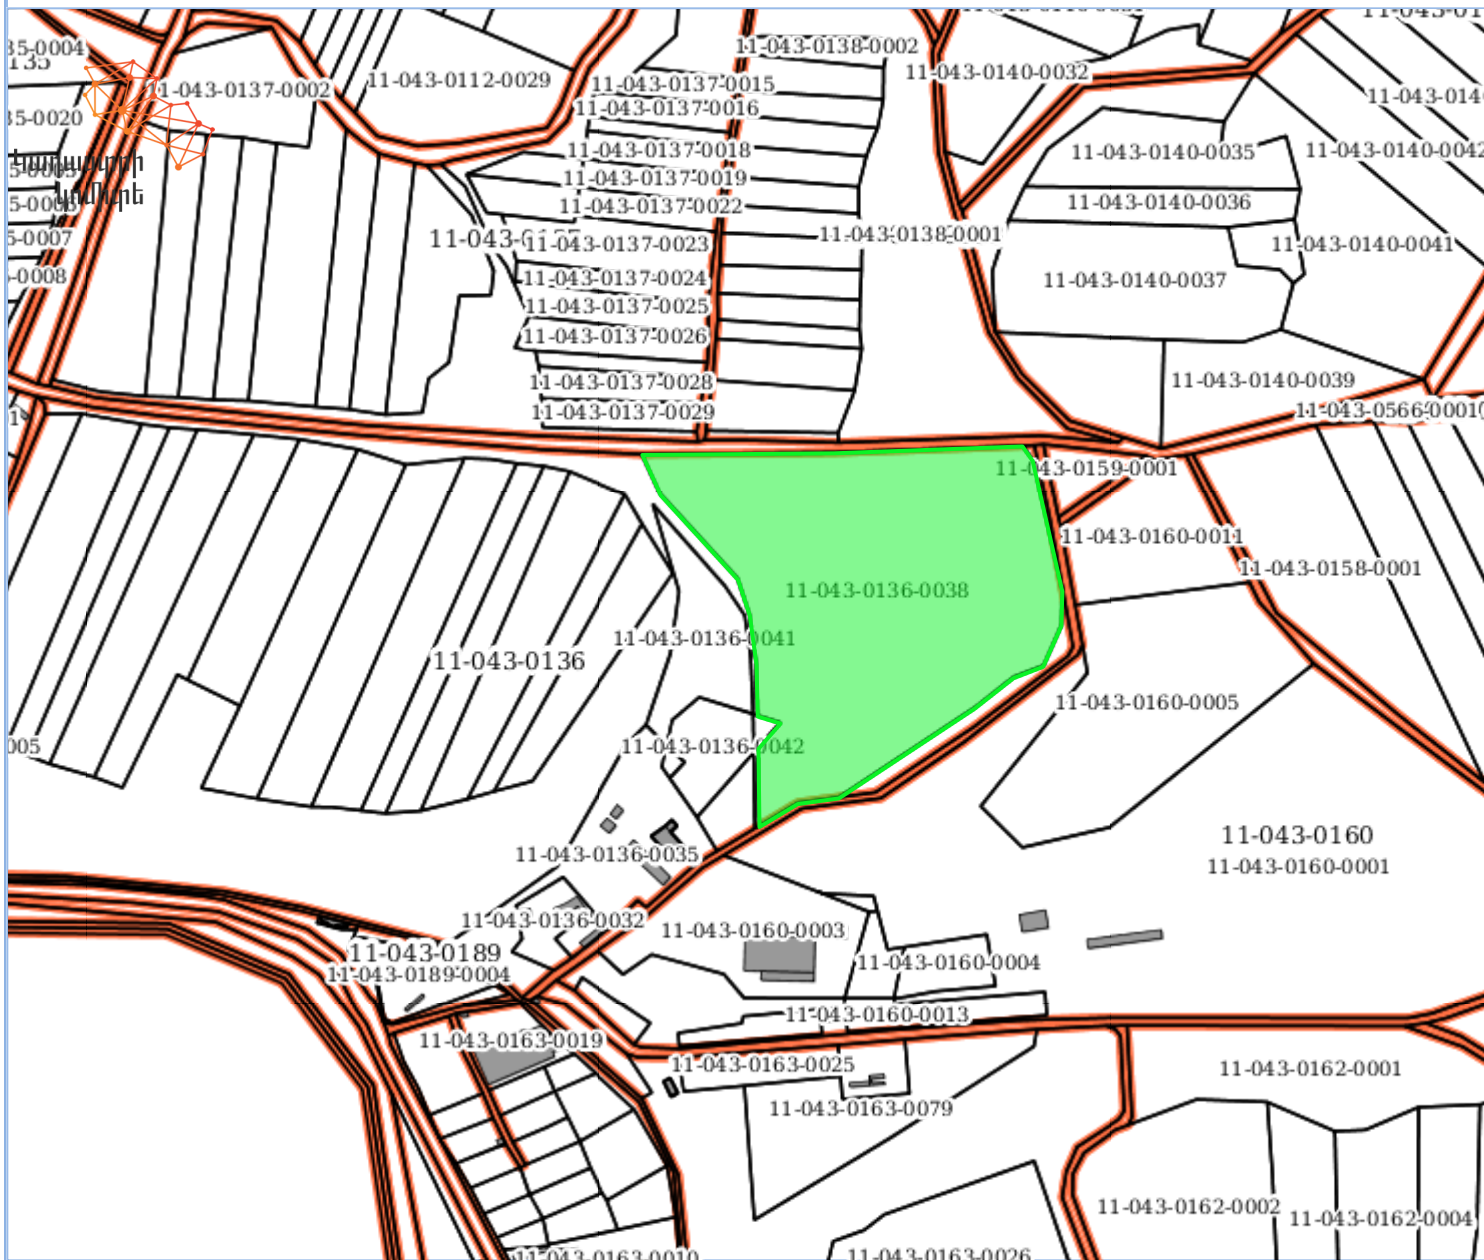

Քարտեզի դիտում

Armenia GK-8

Lat : 41.226793 Lon : 44.906050