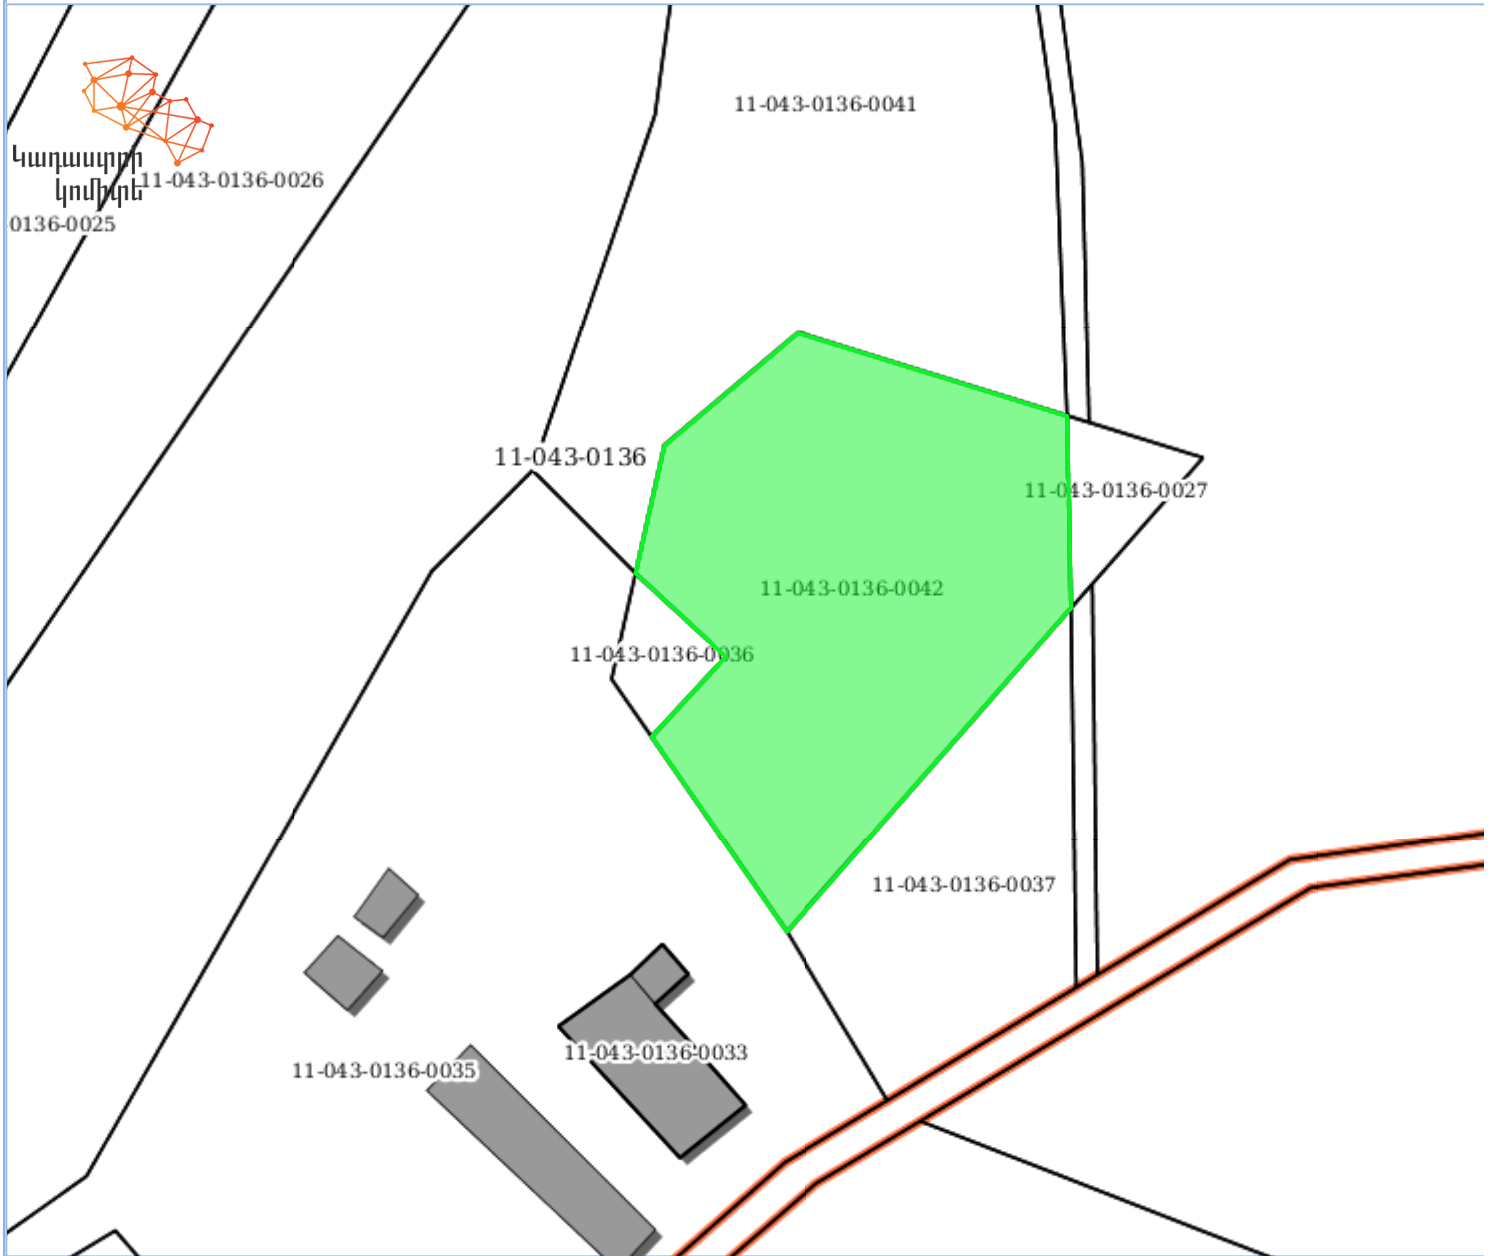

Քարտեզի դիտում

Armenia GK-8

Lat : 41.223533 Lon : 44.898204