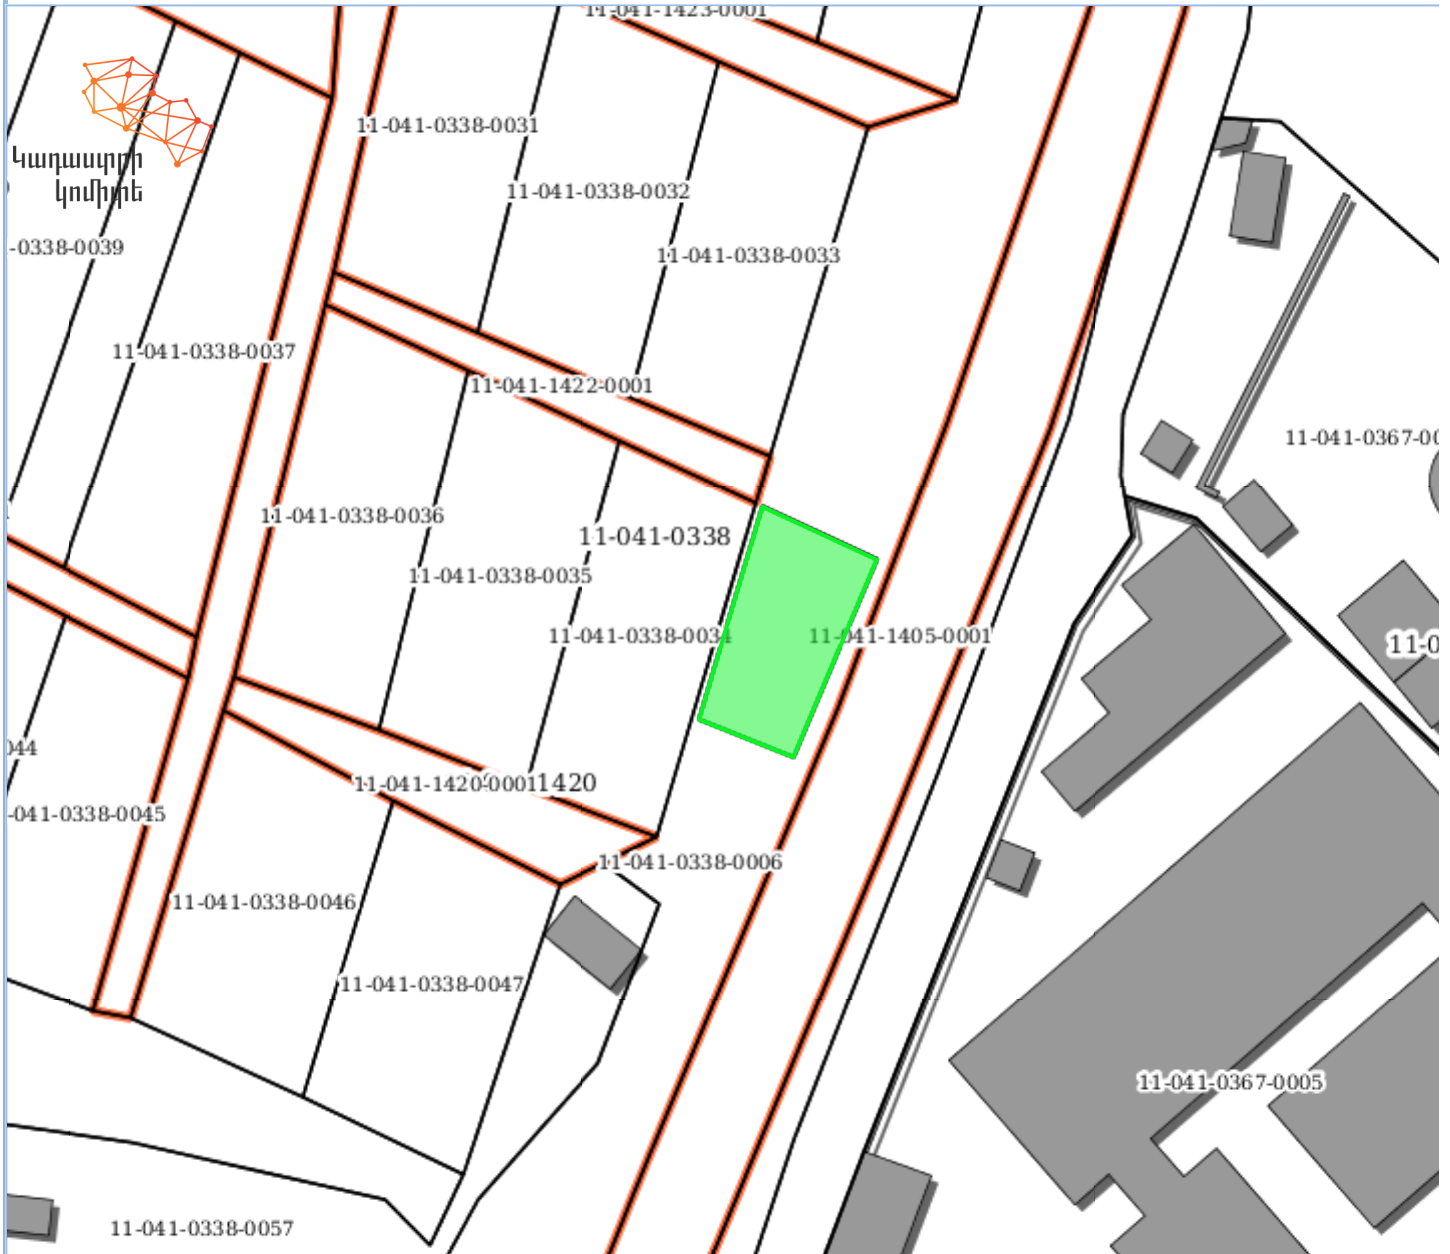

Քարտեզի դիտում

Armenia GK-8

Lat : 40.623338 Lon : 47.633472

1 : 100