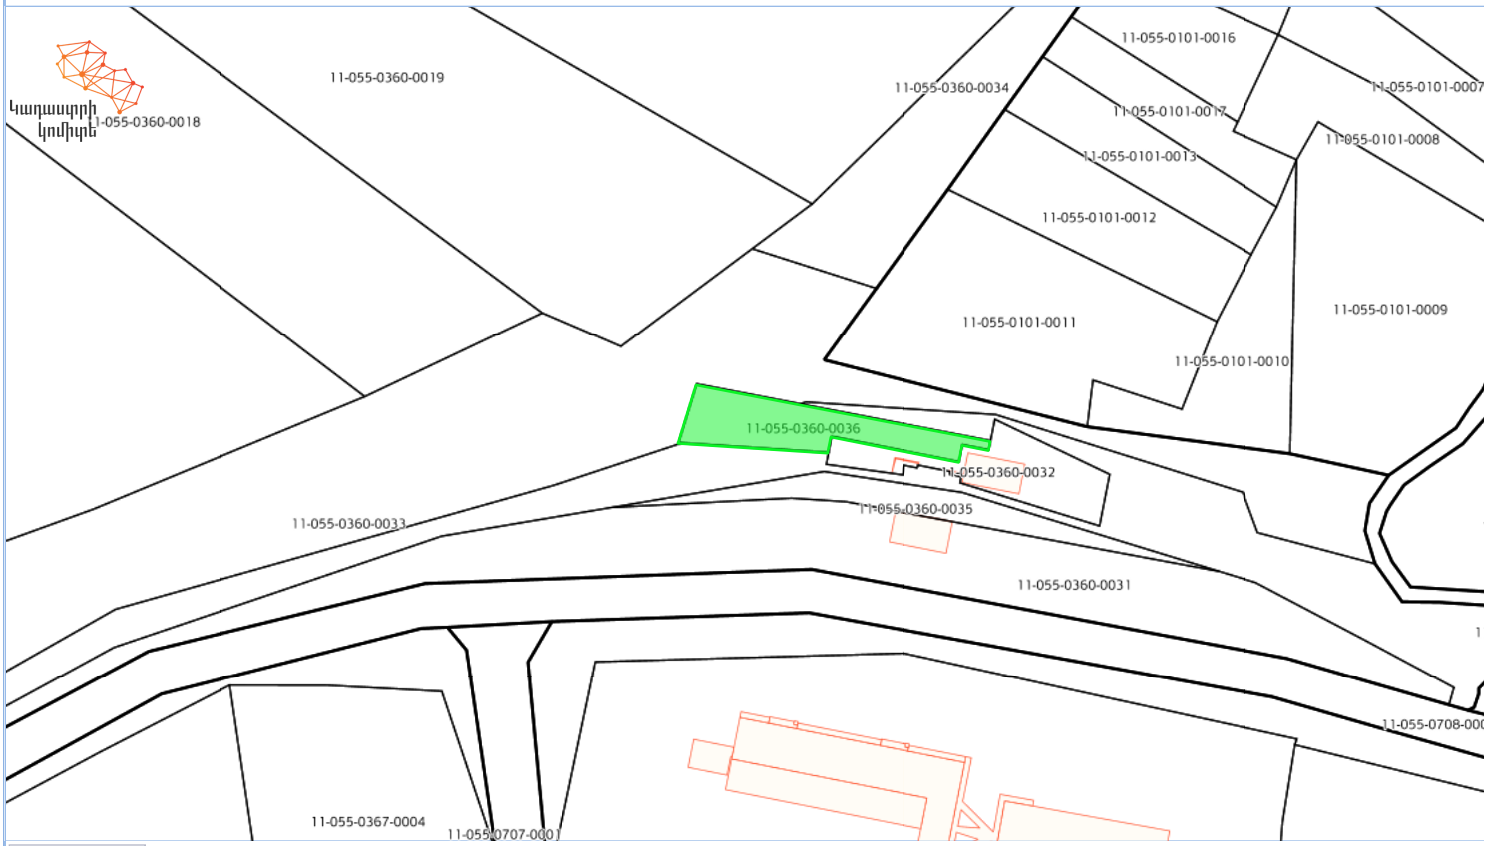

Քարտեզի դիտում

Armenia GK-8

Lat : 41.051899 Lon : 49.168844