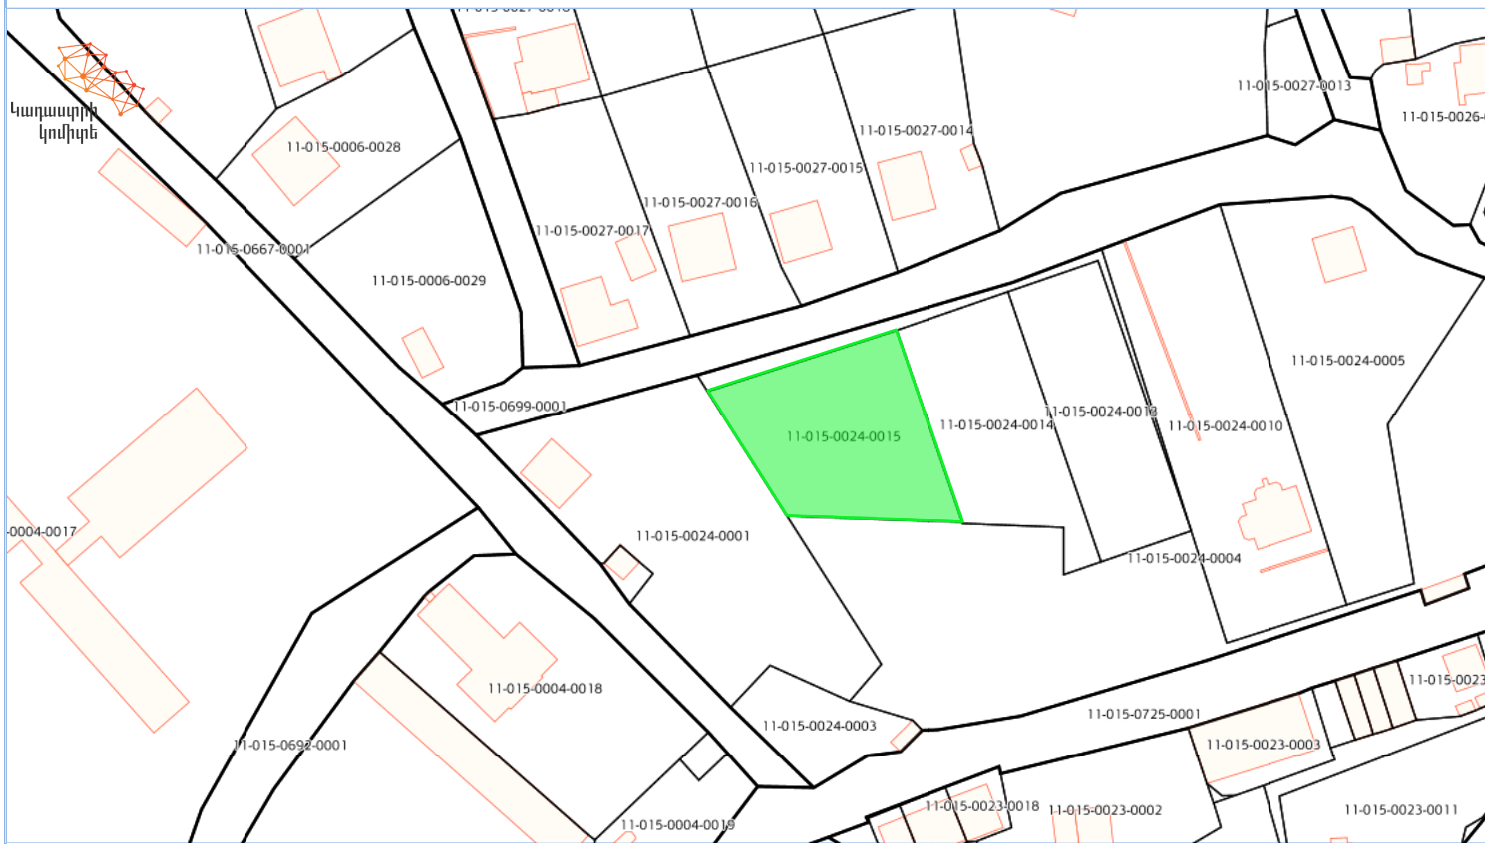

Փարսեզի գիտում

Armenia GK-8 Lat : 40.035892 Lon : 49.106215