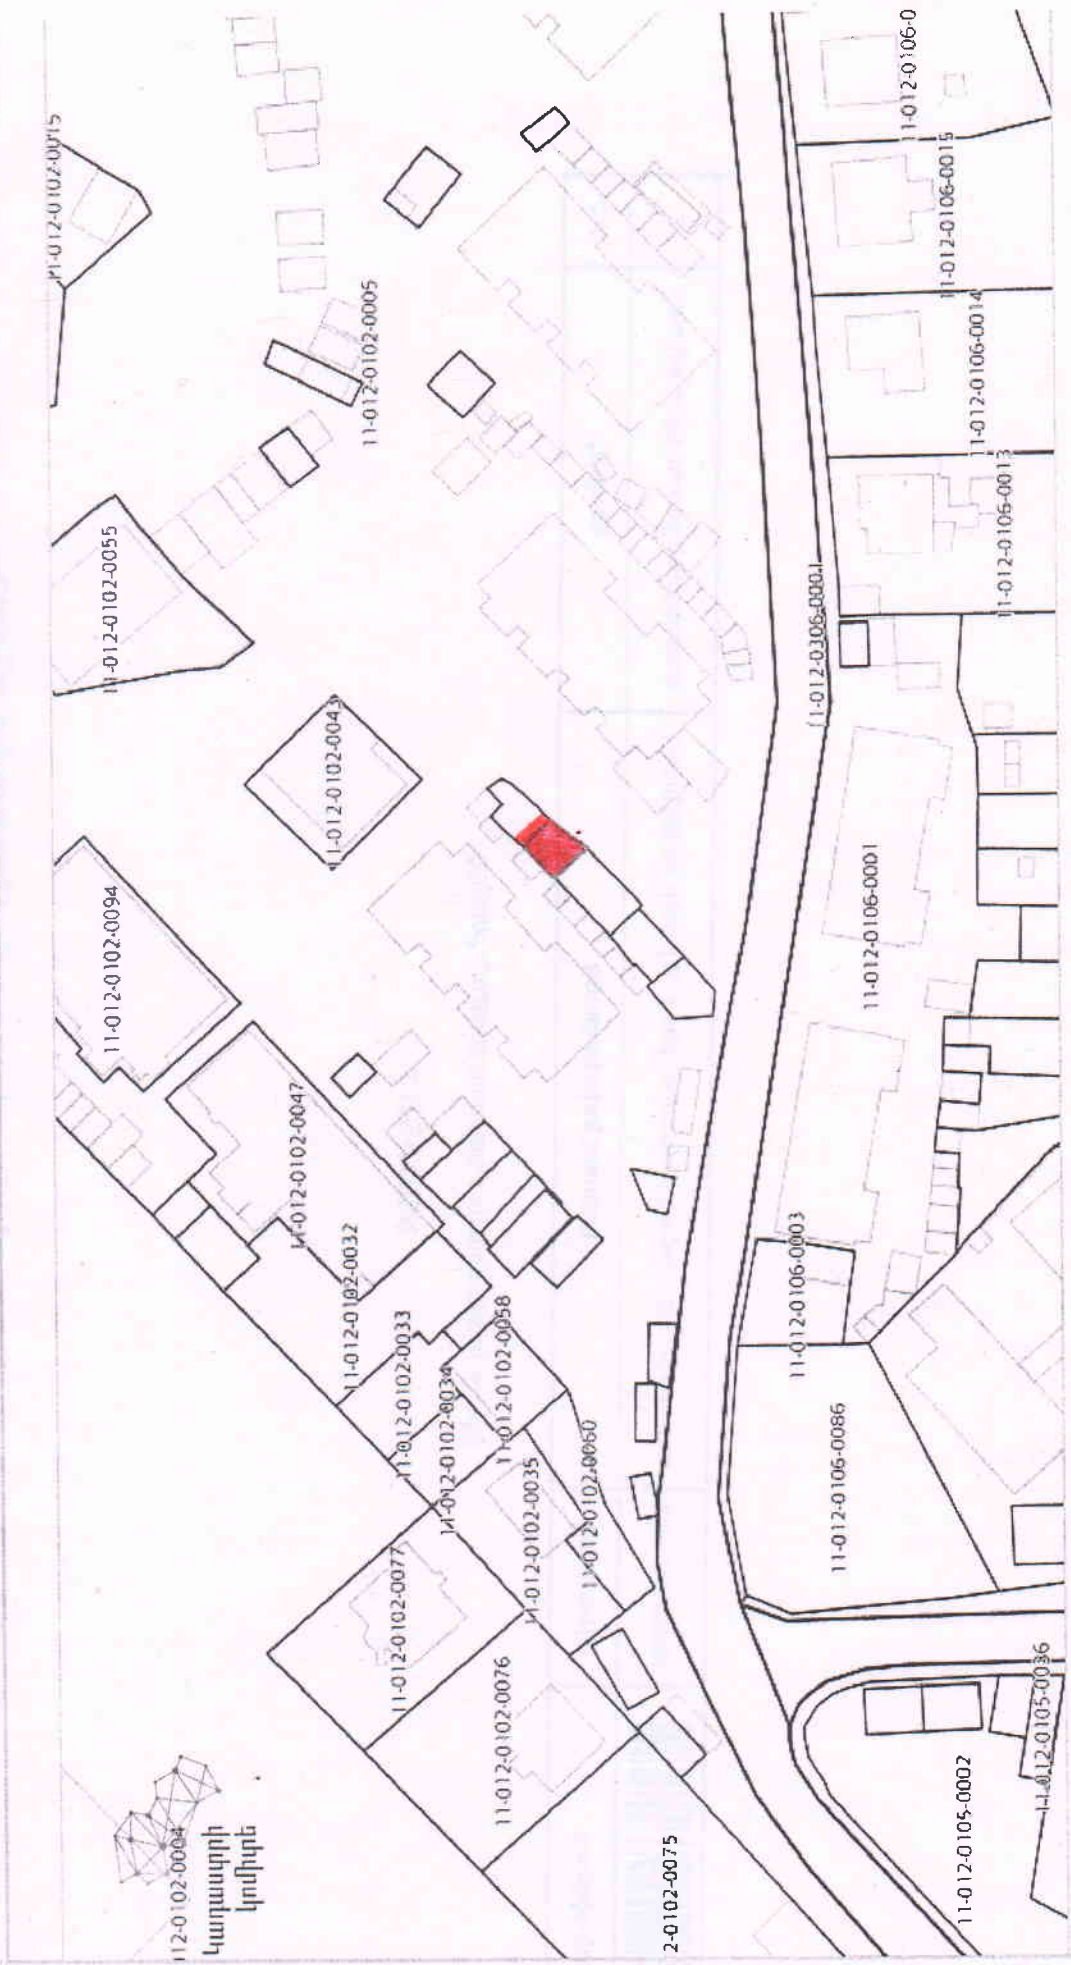

Քարտեզի դիտում

112-0102-0004
Կարապրի
կոմիտե

2-0102-0075

Armenia GK-8 Lat : 41.188885 Lon : 44.904616

Հողամասեր Թաղամասեր

Մասշտաբավորել ըստ ըստրված գրաֆիկայի

Cadastral code

11-012-0102-0005

Area

24801.37

Time o

03.01.2