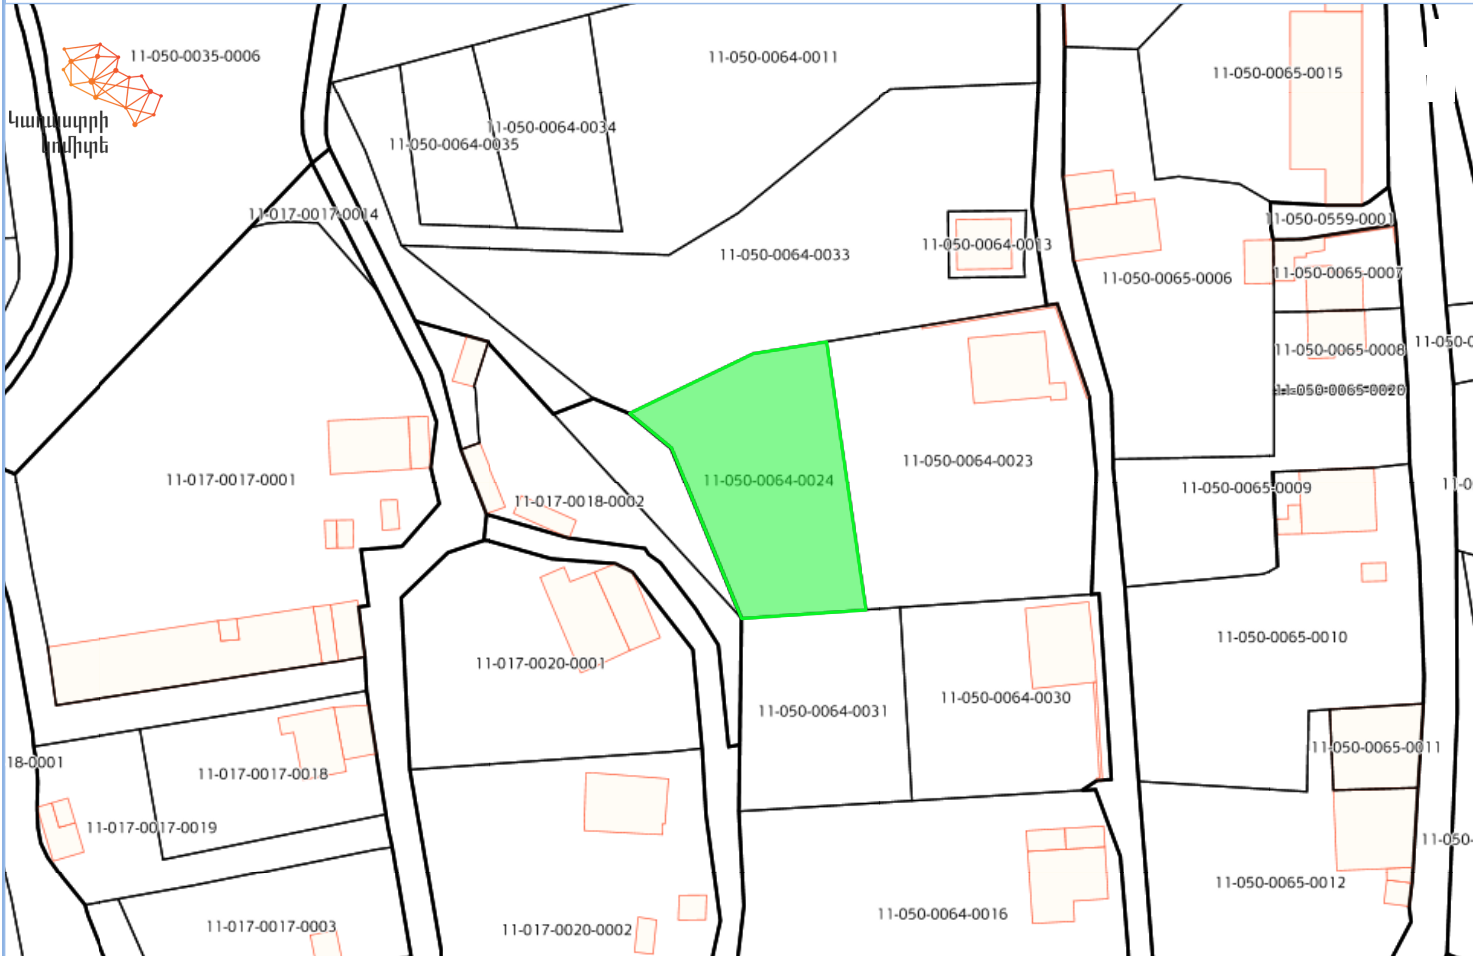

Քարտեզի դիտում

Armenia GK-8 Lat : 41.112168 Lon : 45.064580

1 : 1000

Շերտեր

Որոնել շերտեր

Հոգանակ

Որոնում Հետցնել

Կադաստրային կոդ:

Մակերես >= :

Մակերես <= :

Ստեղծ ժամանակ >= :

Ստեղծ ժամանակ <= :

դրոնման արդյունք [շերտ: Հոգանակ]

Կադաստրային կոդ	Մակերես	Ստեղծ ժամանակ
11-050-0064-0024	1357.28	16-10-2024 14:...

Էջ -ը 1 Ցույց է տրվում 1 - 1

գրտման մանրամասն դիտում [շերտ: Հոգանակ]

Անուն	Արժև
Կադաստրային կոդ	11-050-0064-0024
Մակերես	1357.28
Ստեղծ ժամանակ	16-10-2024 14:39:08