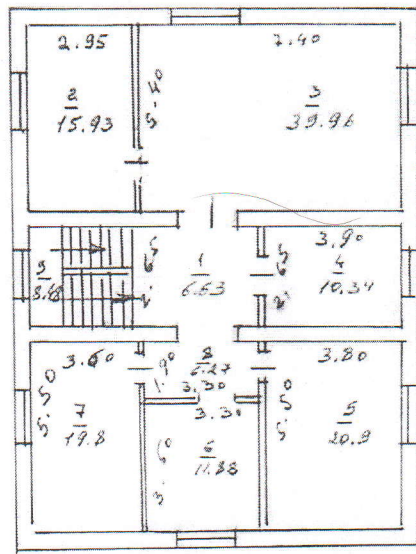

26006100 0300 - 0103

ՇԵՆՔԻ ՀԱՏԱԿԱԳԻԾԸ

(մասշտաբը)

1) 7 հարկ
 H = 3.45
 h = 2.20
 S = 10.80

1) 4 հարկ
 H = 3.0
 h = 2.80
 S = 0,140,55

1) 2 հարկ
 H = 3.0
 h = 2.80
 S = 0,140,55

Կատարող

[Signature]
 ԱՆՈՒՐԱՆՈՒԹՅՈՒՆ