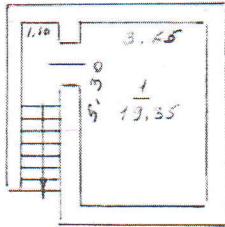

26006100 0300 - 0103

ՇԵՆՔԻ ՀԱՏԱԿԱԳԻԾԸ

(մասշտաբը)

1) 7 հարկ
 H = 3.45
 h = 2.20
 S = 10.80

1) 4 հարկ
 H = 3.0
 h = 2.80
 S = 0,140,55

1) 2 հարկ
 H = 3.0
 h = 2.80
 S = 0,140,55

Կատարող

[Signature]
 ԱՆՈՒՐԱՆՈՒԹՅՈՒՆ