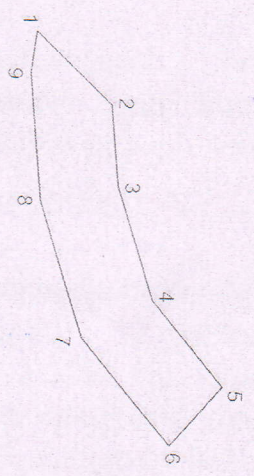

2022 թ.

Մակերես հա	0.01325
Օսմվագիր	11-041-0067-0001
Նպատակային նշանակություն	Բնակավայրերի նշանակություն
Փորձարձական նշանակություն	Հողորդական հատուցություն

Էքստրապոլյացիա (սինվանդ) կետեր	Յուղանակի		Գծային չափերը (մ)
	X	Y	
1	4561209.36	8498726.40	6.99
2	4561214.47	8498731.17	5.47
3	4561215.00	8498736.61	7.83
4	4561217.46	8498744.05	7.33
5	4561222.16	8498749.66	5.22
6	4561218.80	8498753.66	9.23
7	4561212.81	8498746.64	9.41
8	4561209.85	8498737.70	8.57
9	4561209.03	8498729.17	