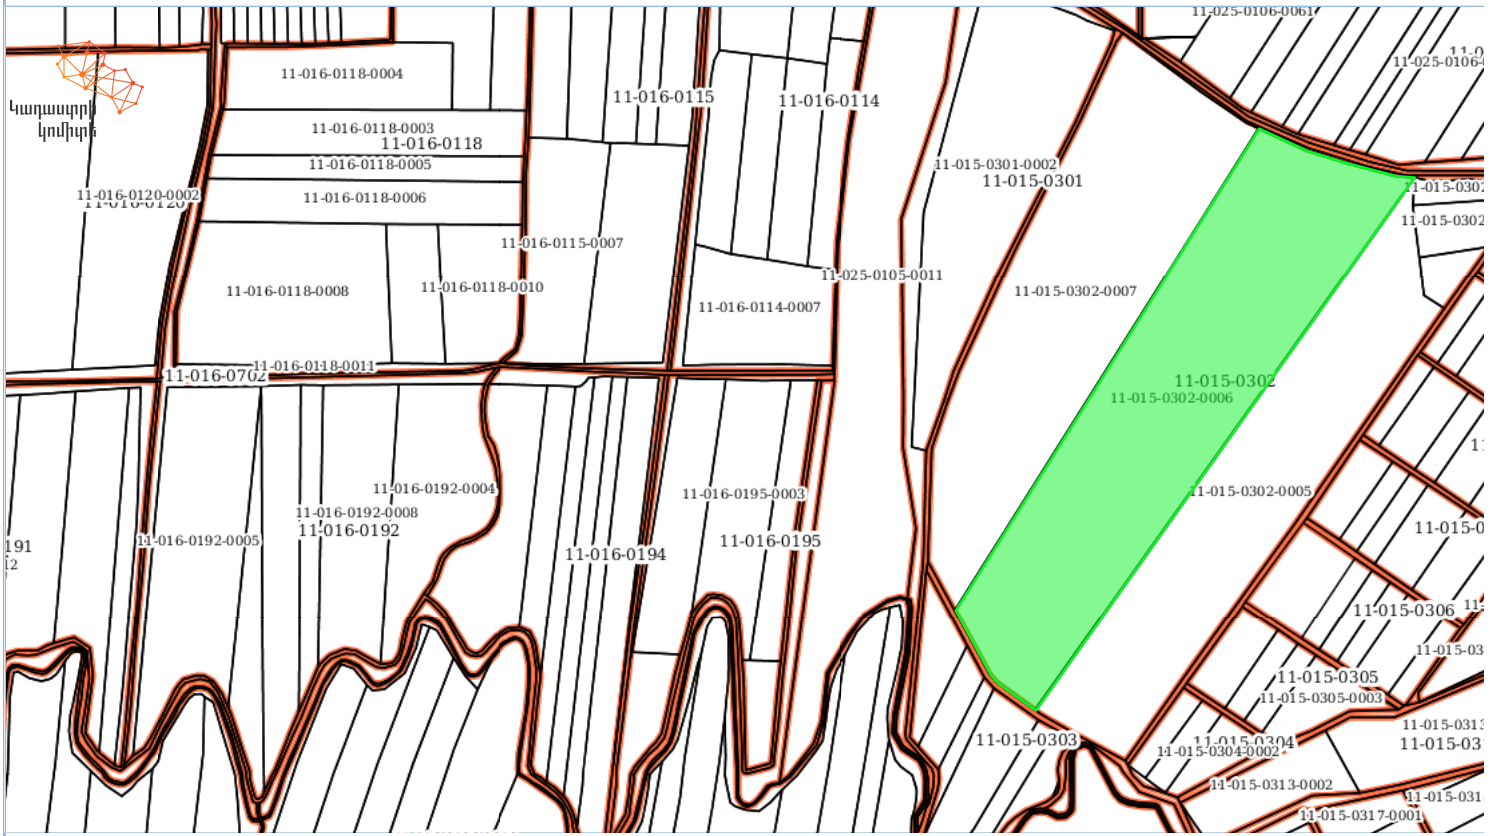

Փարսեզի գիտում

Armenia GK-8 Lat : 41.254783 Lon : 44.888440