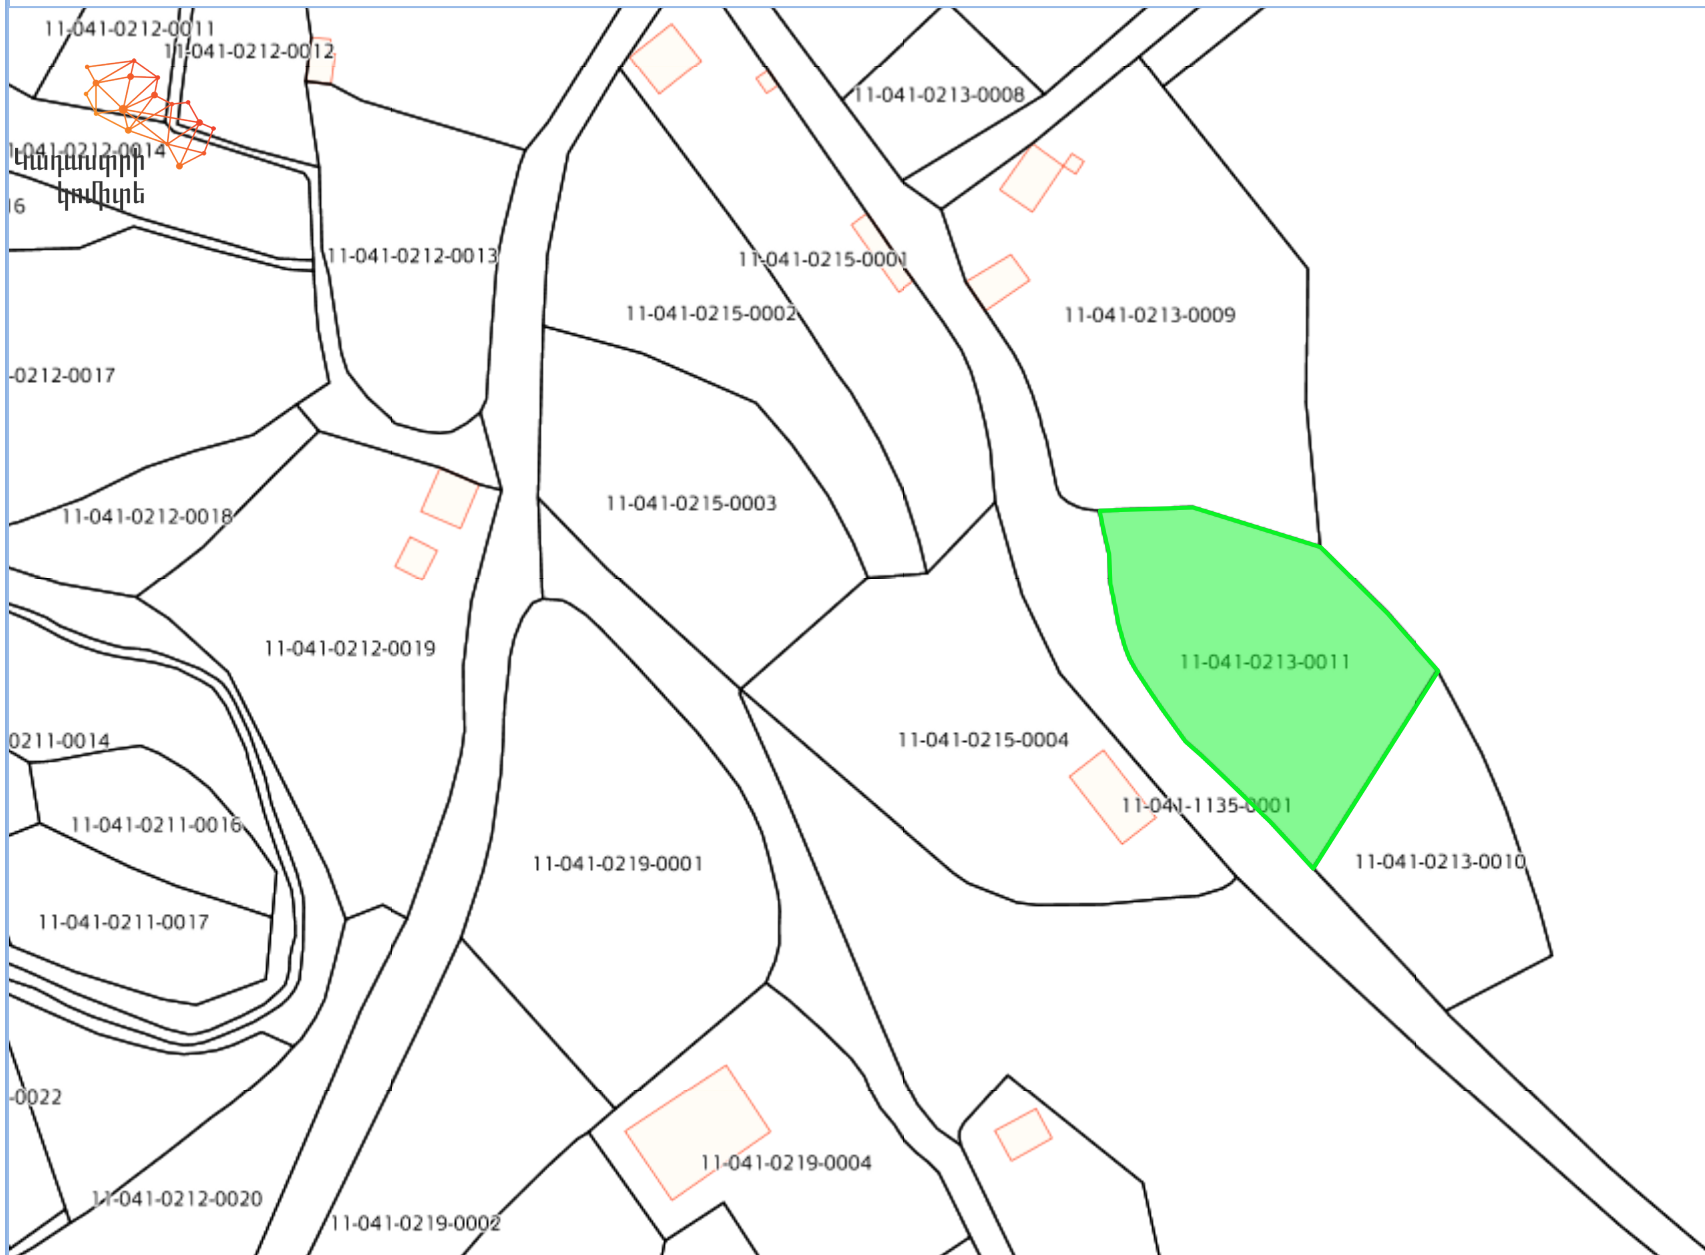

Քարտեզի դիտում

Armenia GK-8

Lat : 41.167960 Lon : 44.958642