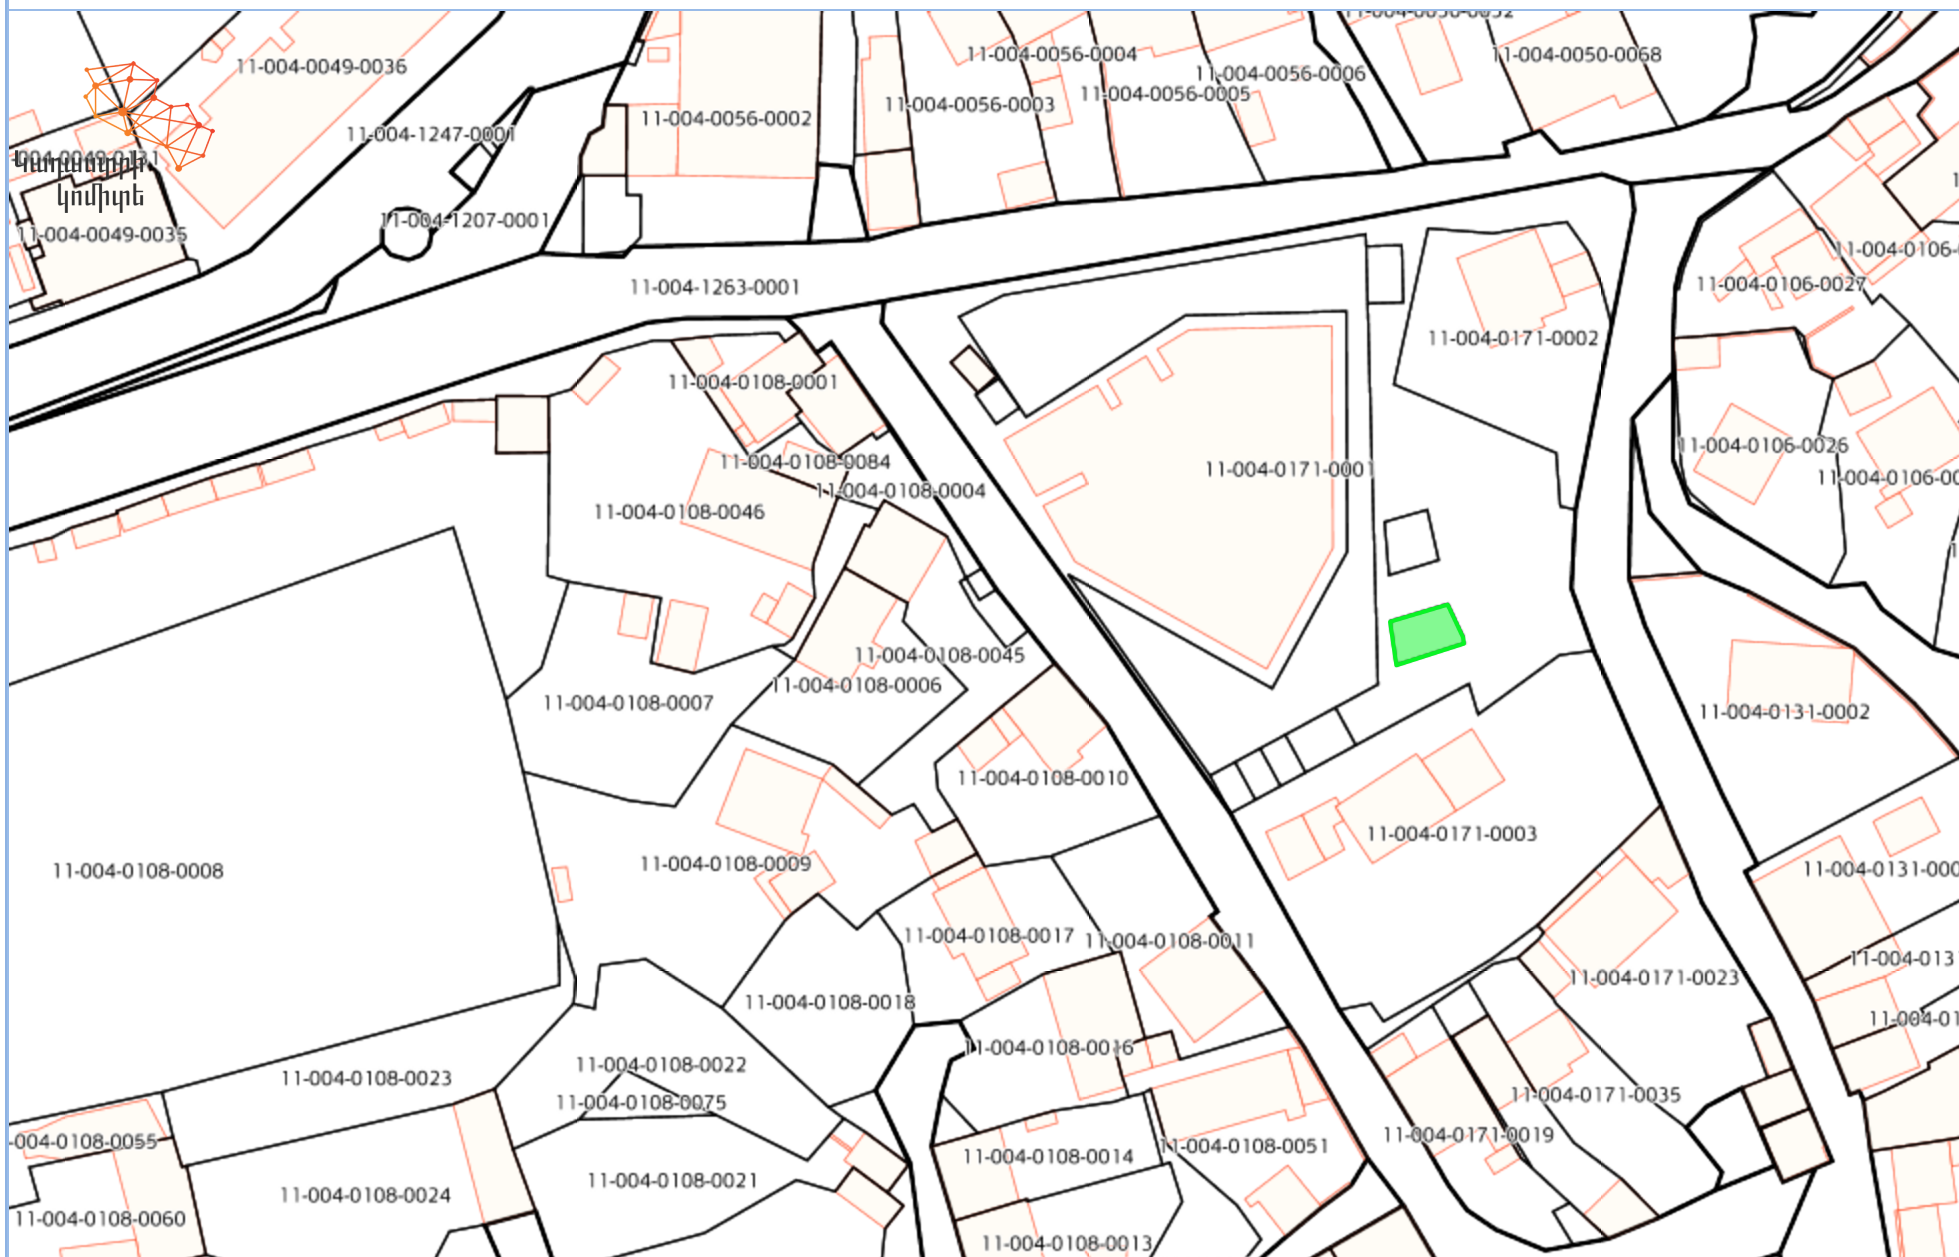

Զարտեղի դիտում

Armenia GK-8

Lat : 38.547885 Lon : 46.854505