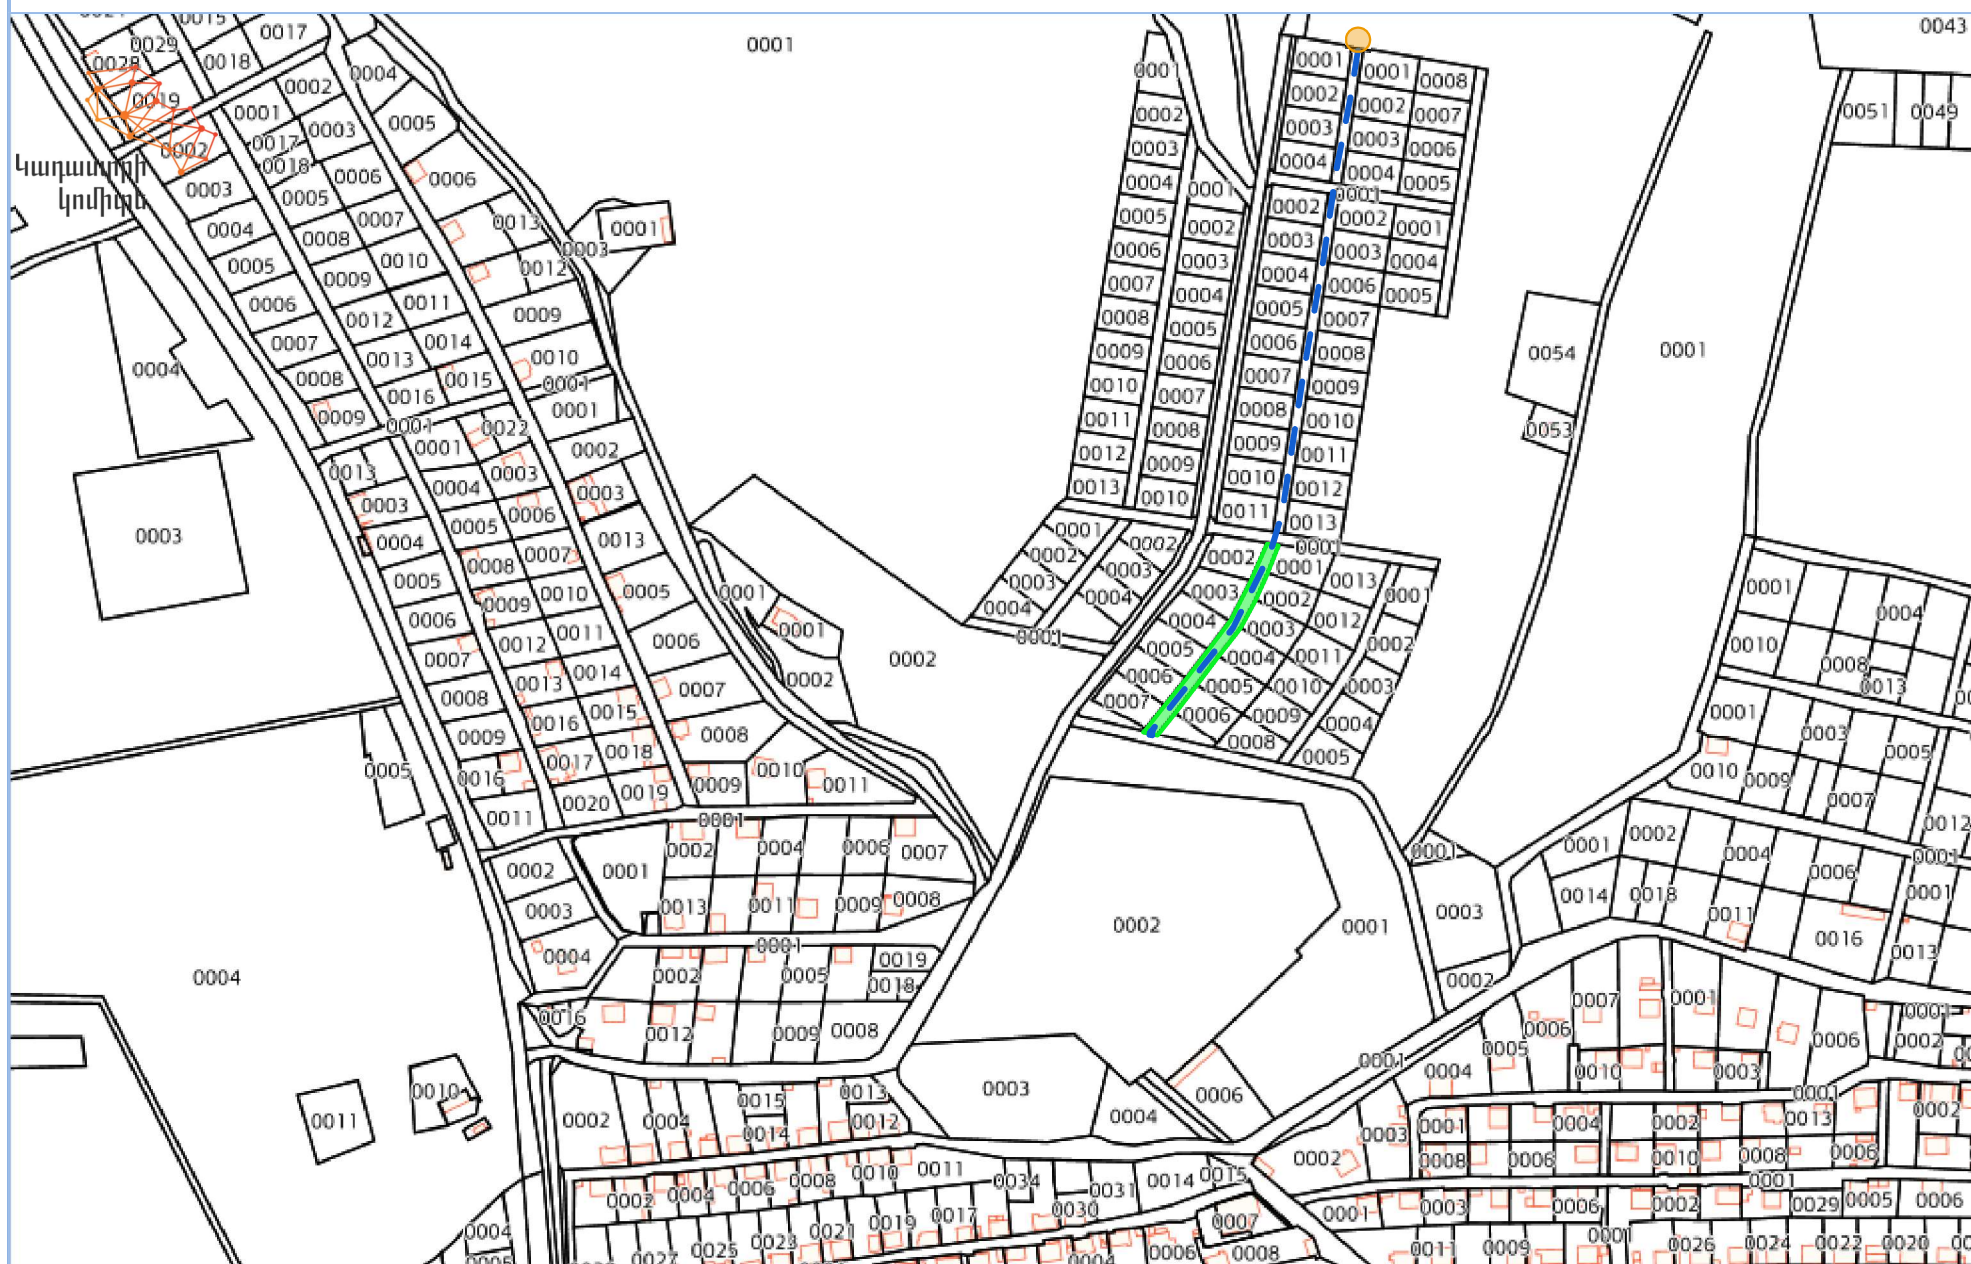

Քարտեզի դիտում

Armenia GK-8

Lat : 41.215914 Lon : 45.000293 Ջեռավորություն: 523.8 m