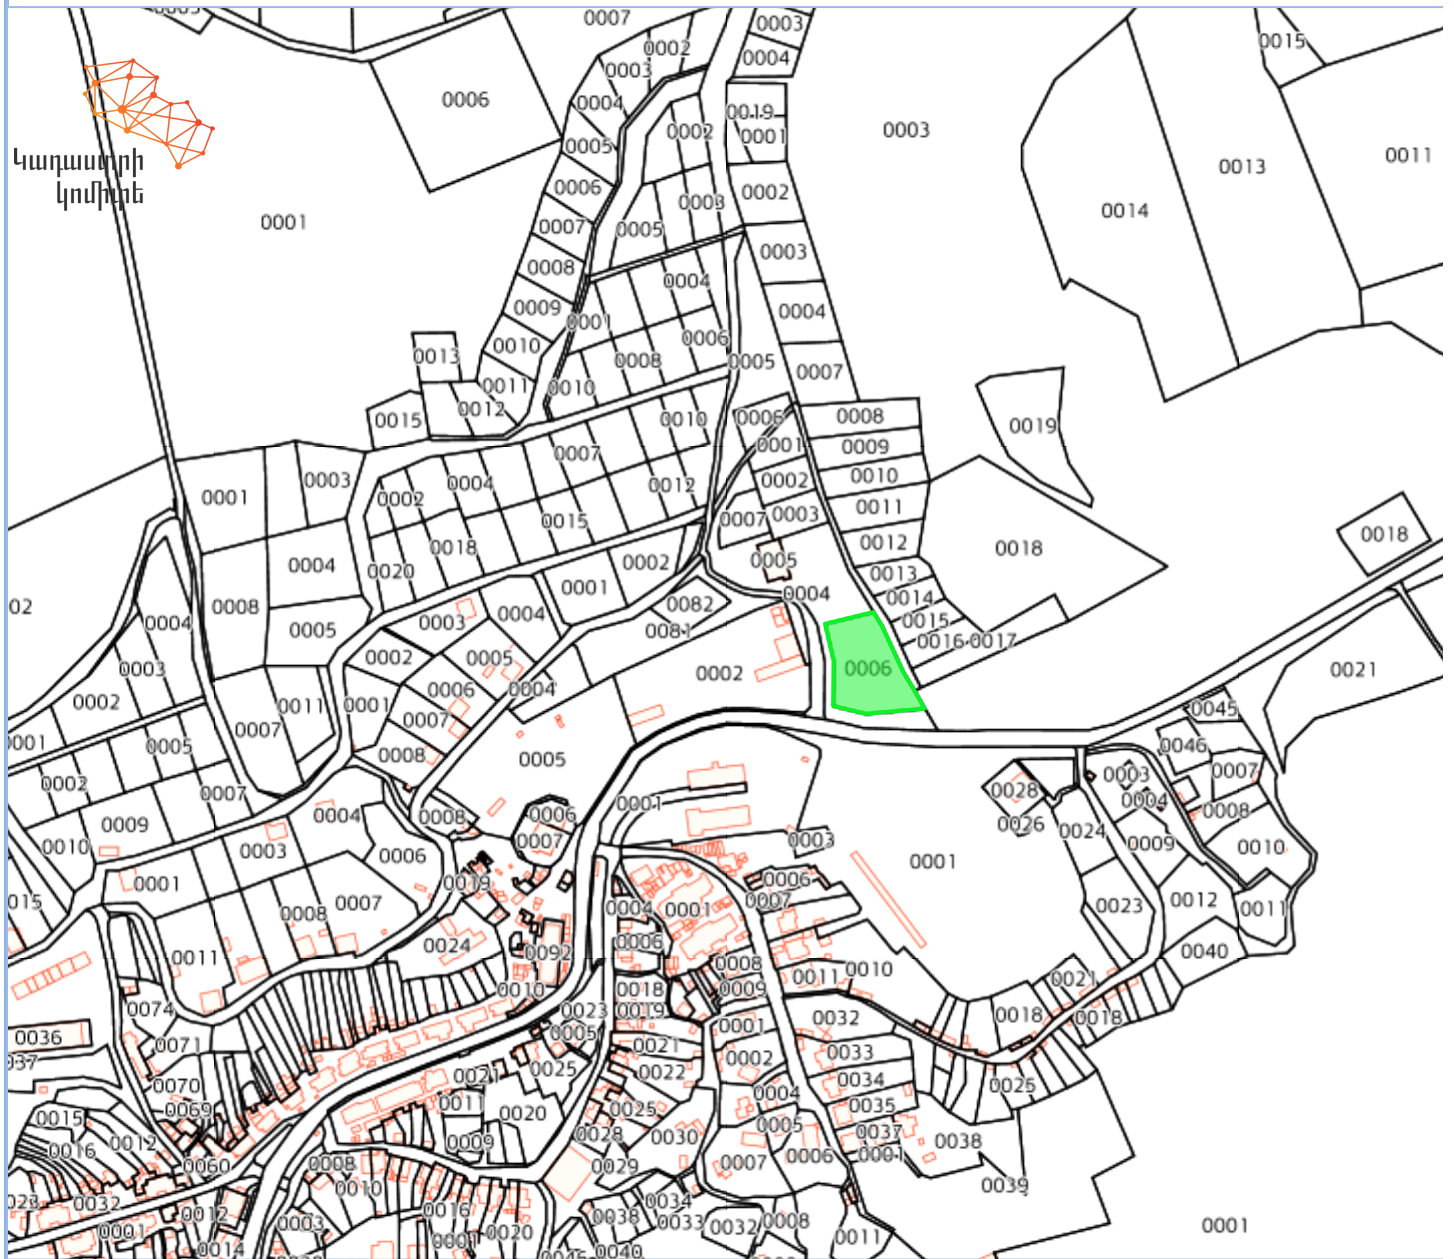

Քարտեզի դիտում

Armenia GK-8

Lat : 41.220057 Lon : 44.912628