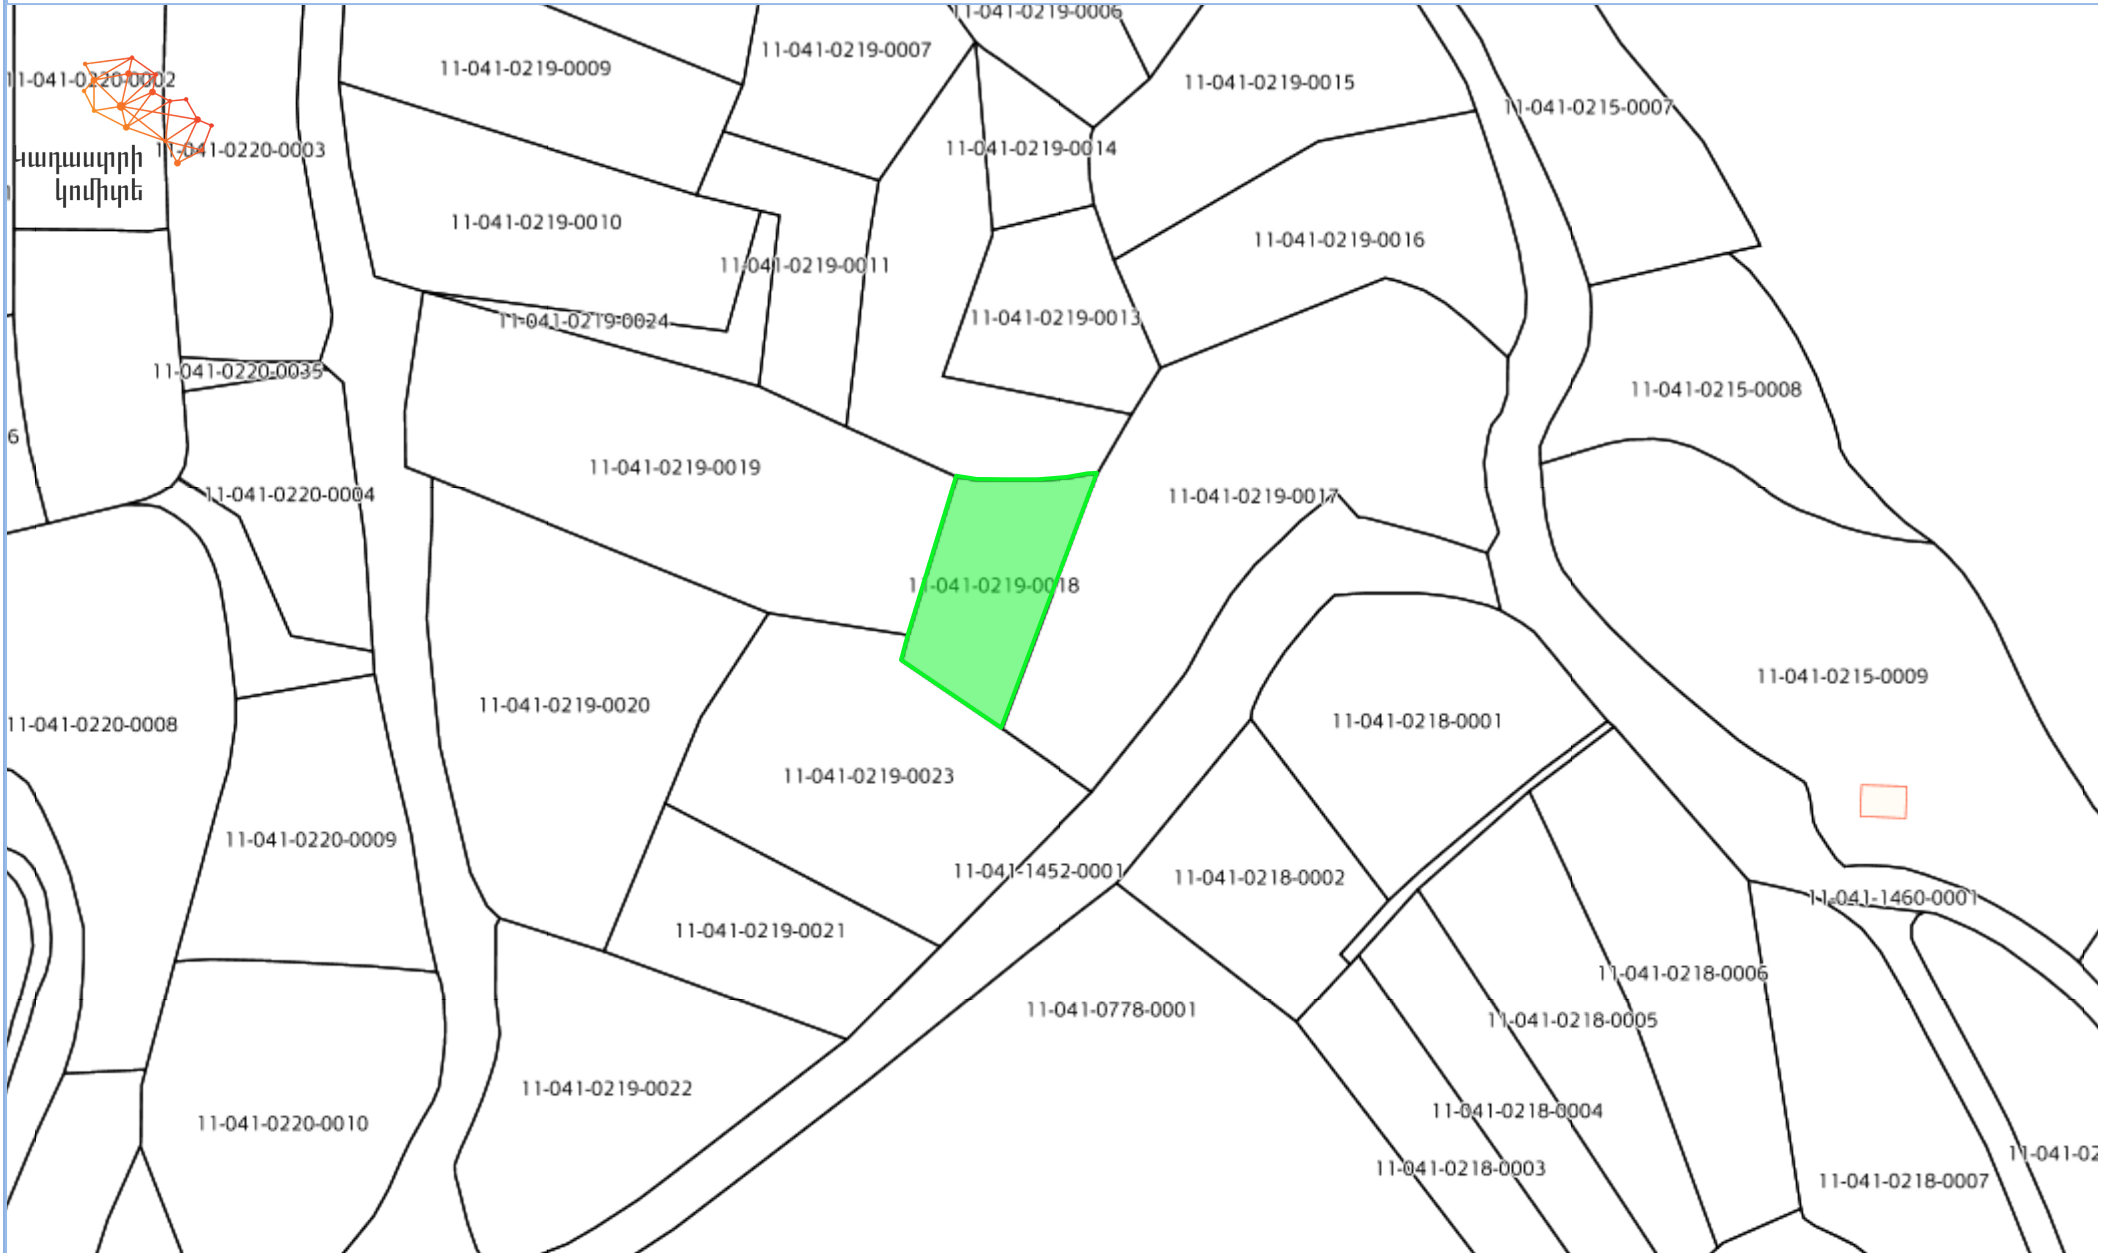

Քարտեզի դիտում

Armenia GK-8

Lat : 41.165863 Lon : 44.958258