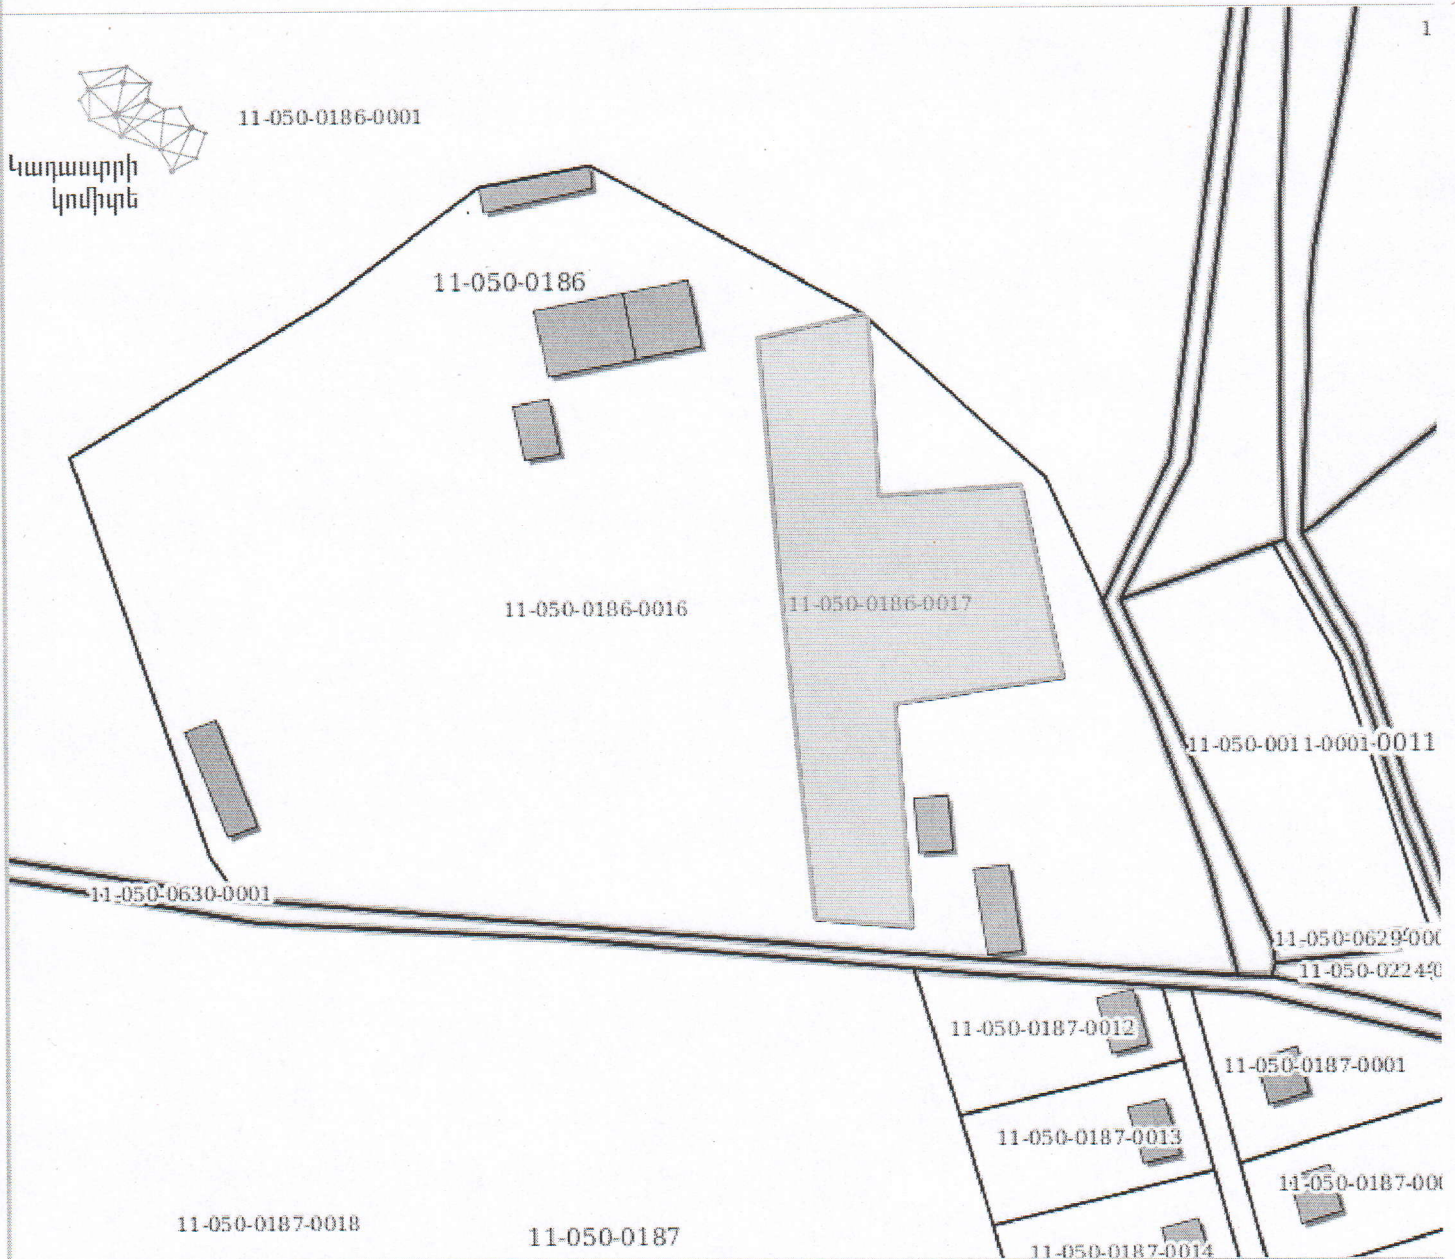

Քարտեզի դիտում

Armenia GK-8

Lat : 41.123945 Lon : 45.055243

1 : 150