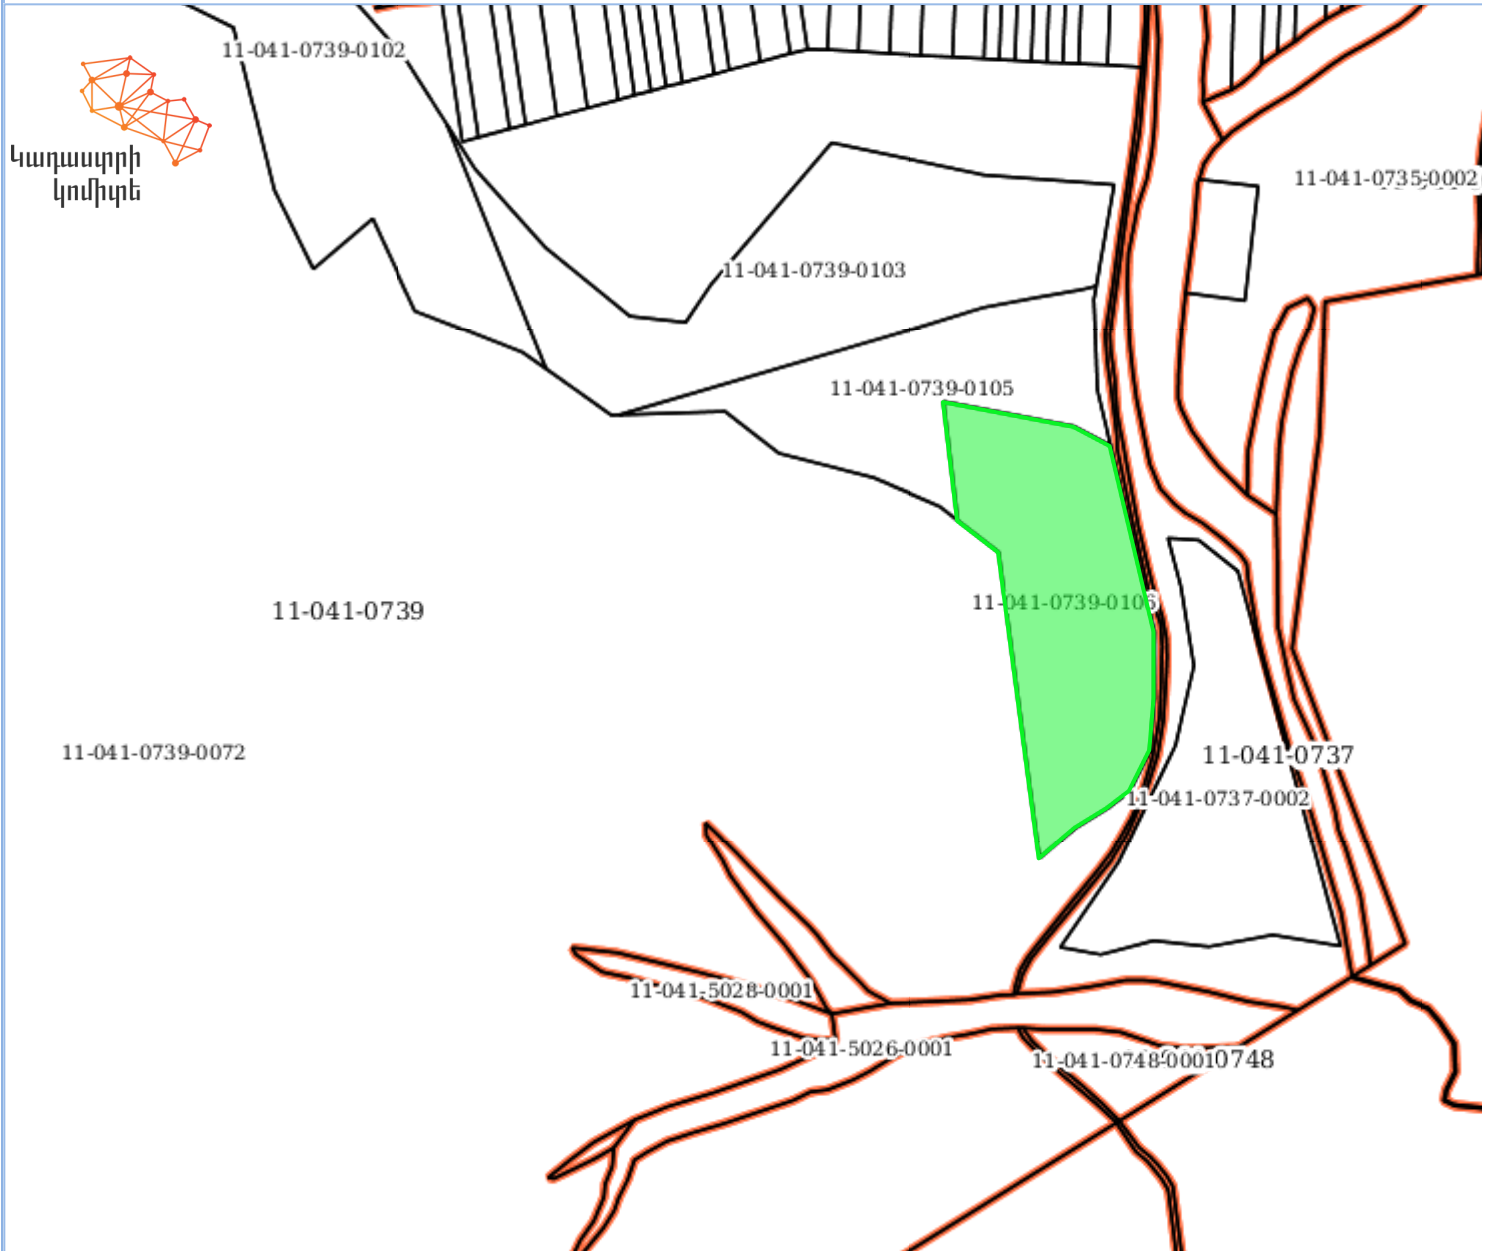

Քարտեզի դիտում

Armenia GK-8

Lat : 41.019358 Lon : 44.823600