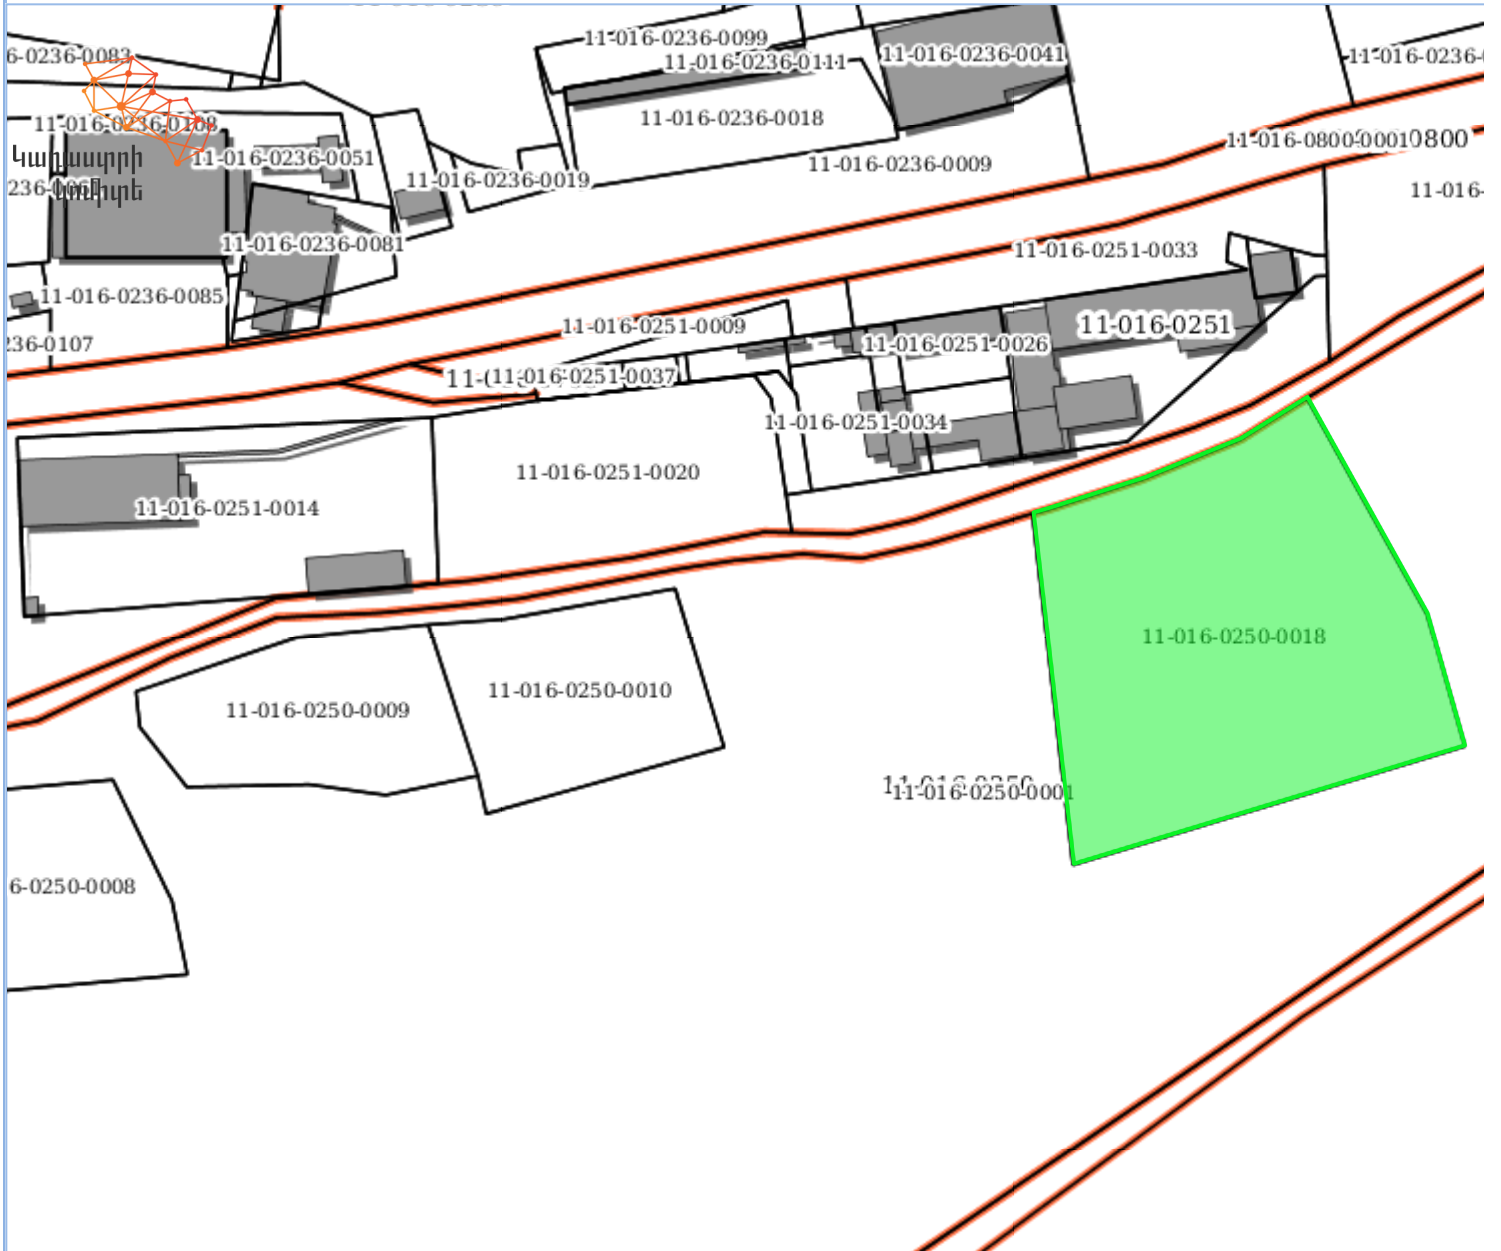

Քարտեզի դիտում

Armenia GK-8

Lat : 41.230218 Lon : 44.842263