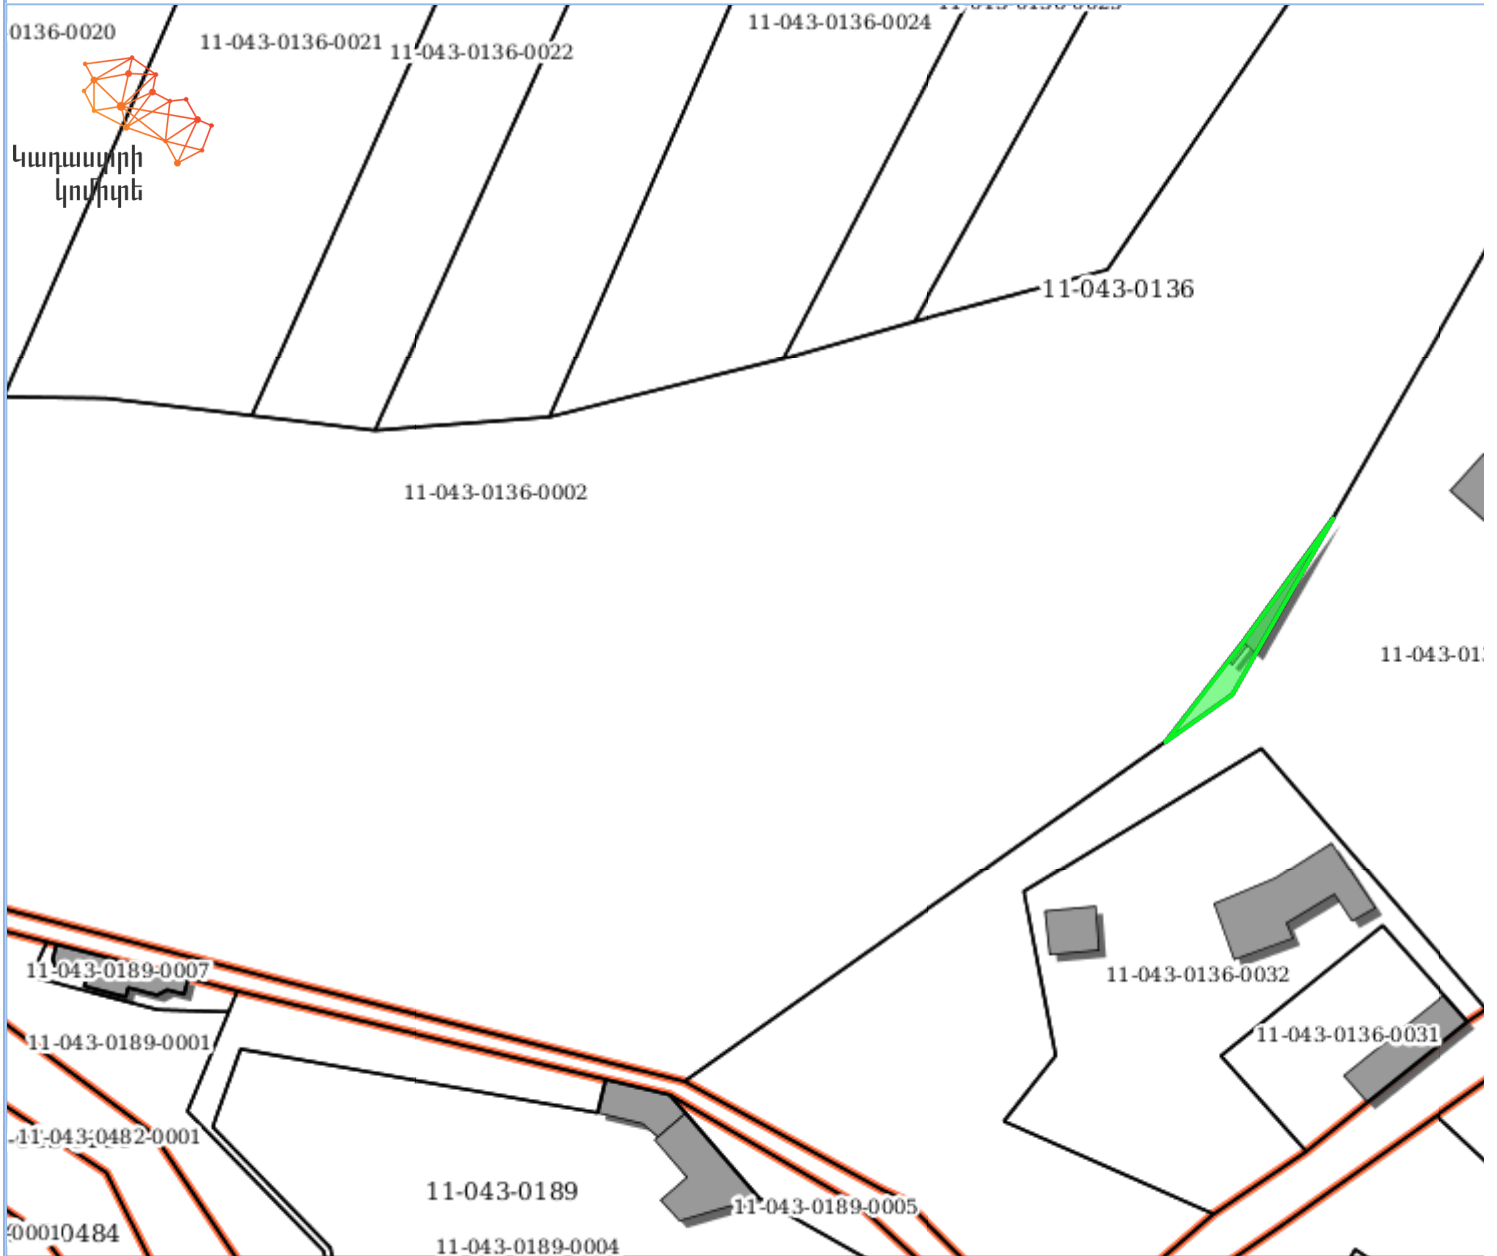

Քարտեզի դիտում

Armenia GK-8

Lat : 41.229593 Lon : 44.855713