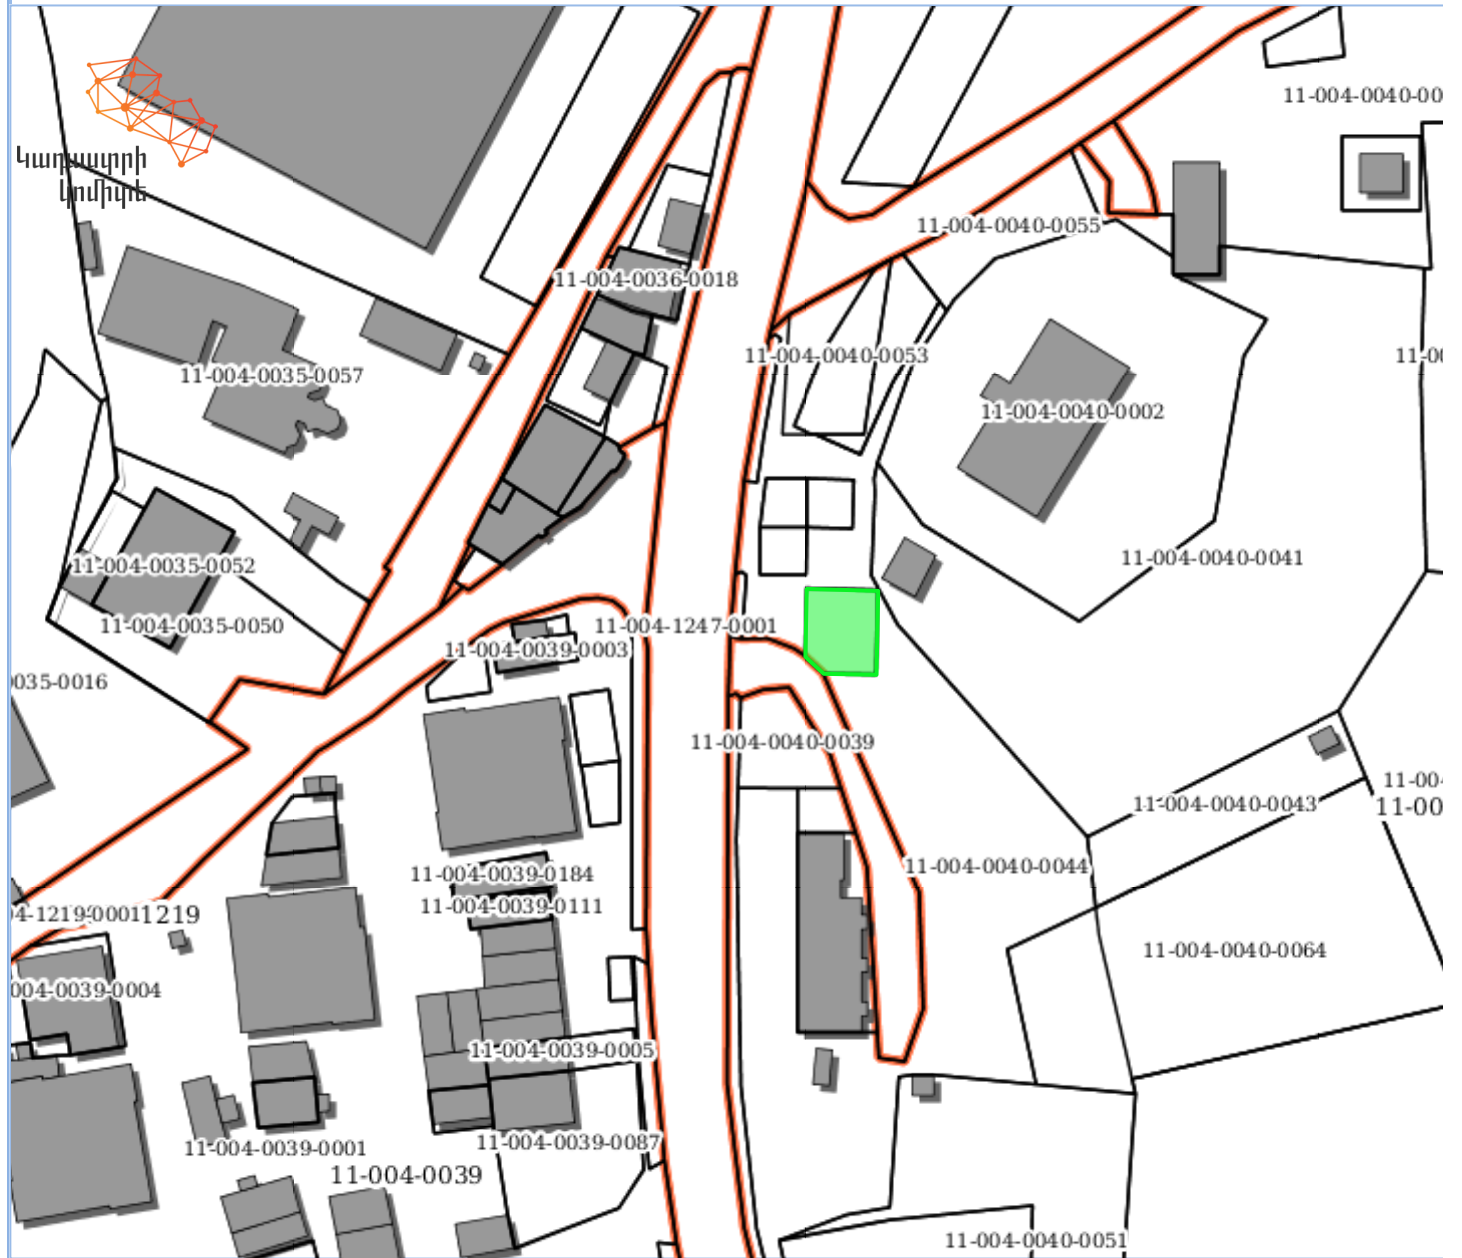

Քարտեզի դիտում

Armenia GK-8

Lat : 41.179453 Lon : 44.999367