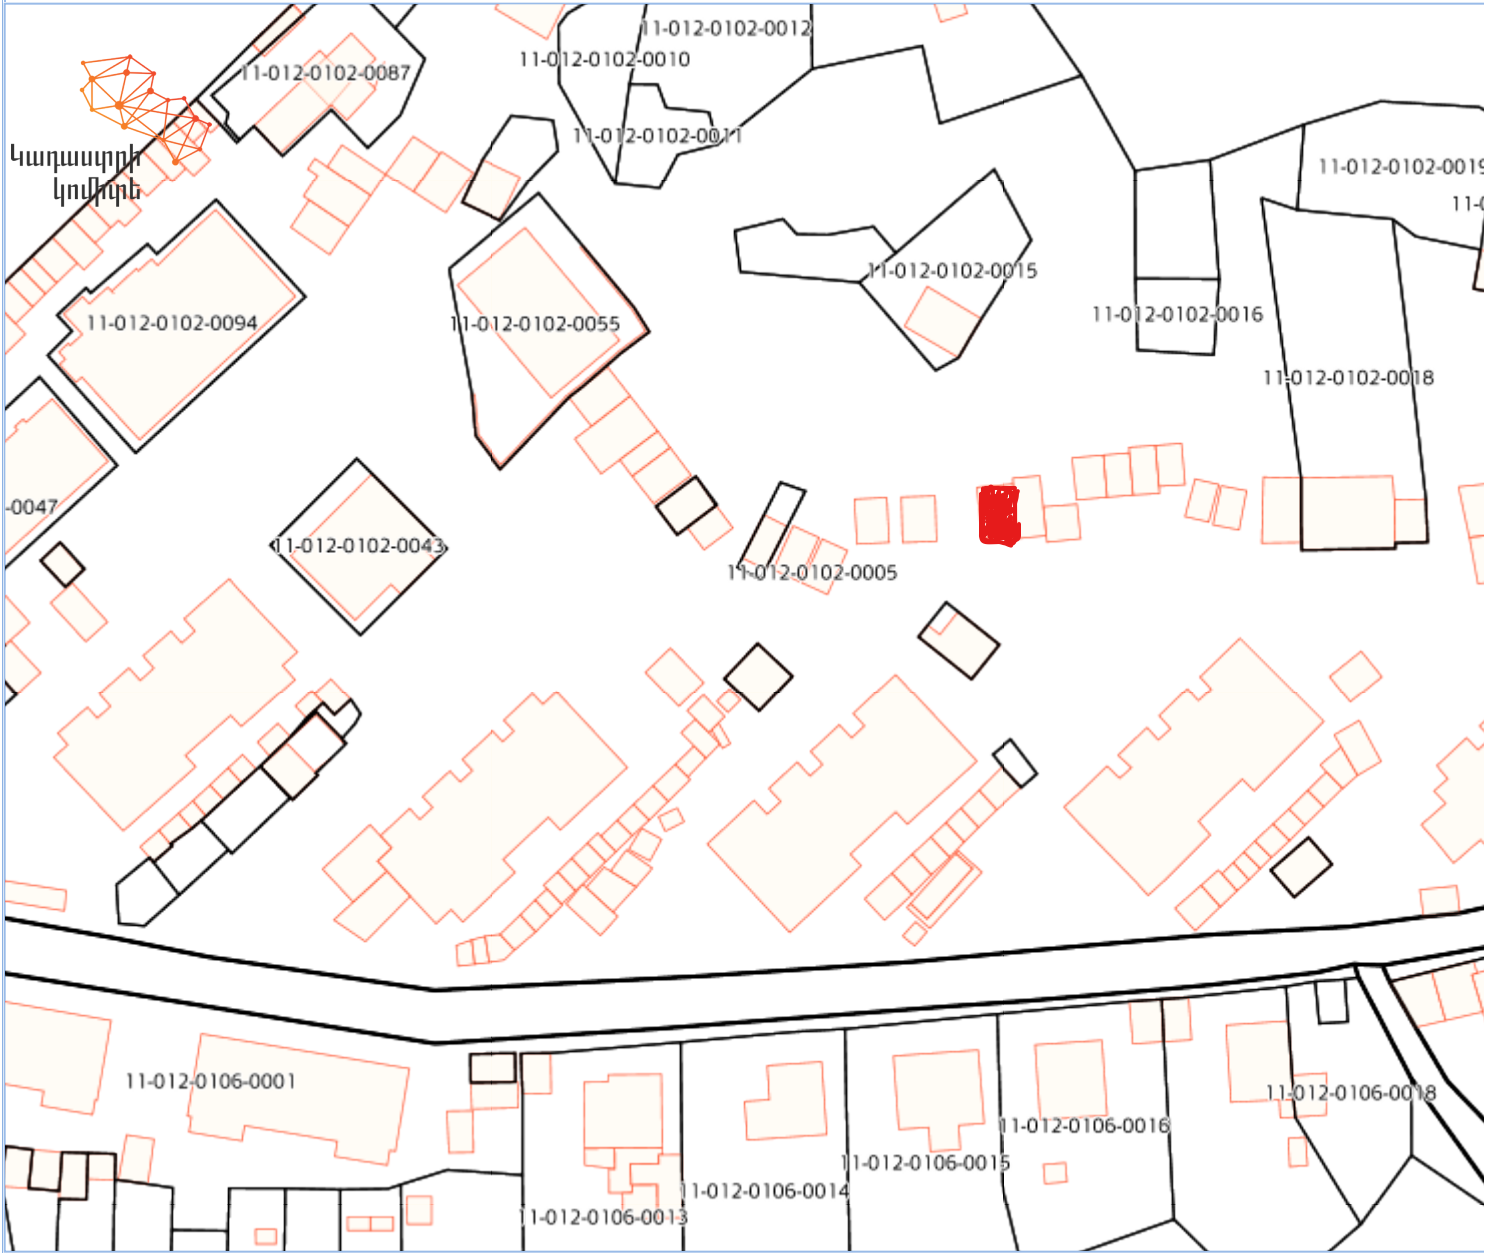

Քարտեզի դիտում

Armenia GK-8

Lat : 41.189128 Lon : 44.906703