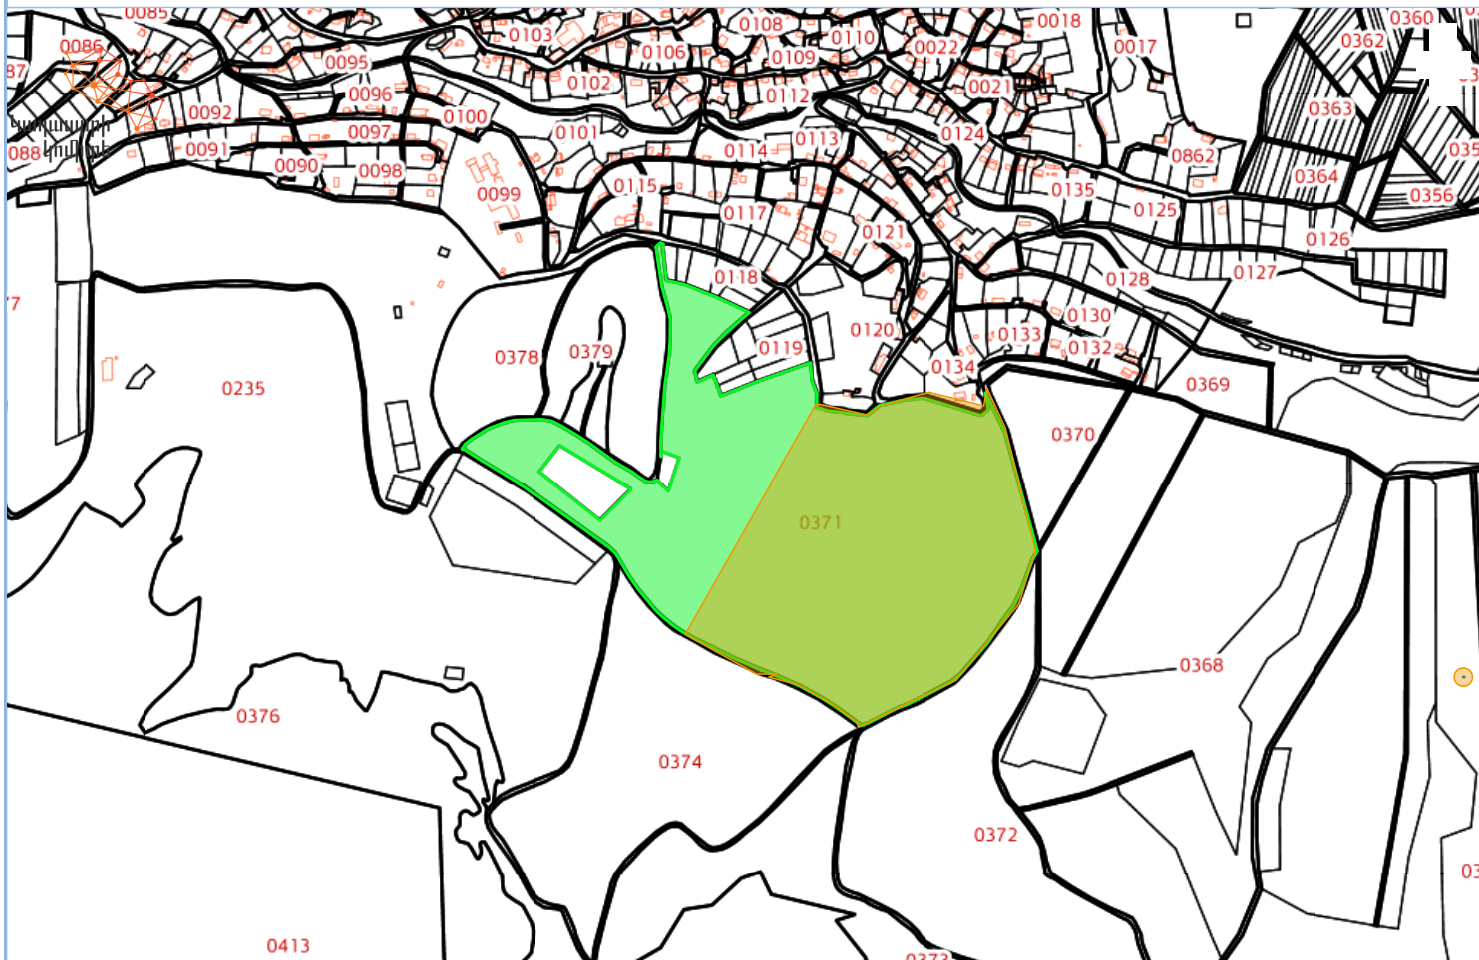

Քարտեզի դիտում

Armenia GK-8 Lat : 41.121227 Lon : 45.145485

1 : 10000

Շերտեր

Որոնել շերտեր

Հոգումաներ

Որոնում Հետազոտում

Կադաստրային կոդ:

Մակերես >= :

Մակերես <= :

Ստեղծ ժամանակ >= :

Ստեղծ ժամանակ <= :

դրոնում արդյունք [շերտ: Հոգումաներ]

Կադաստրային կոդ	Մակերես	Ստեղծ ժամանակ
11-040-0371-0001	393318.38	20-03-2024 11:...

Էջ -ը 1 Ցույց է արվում 1 - 1