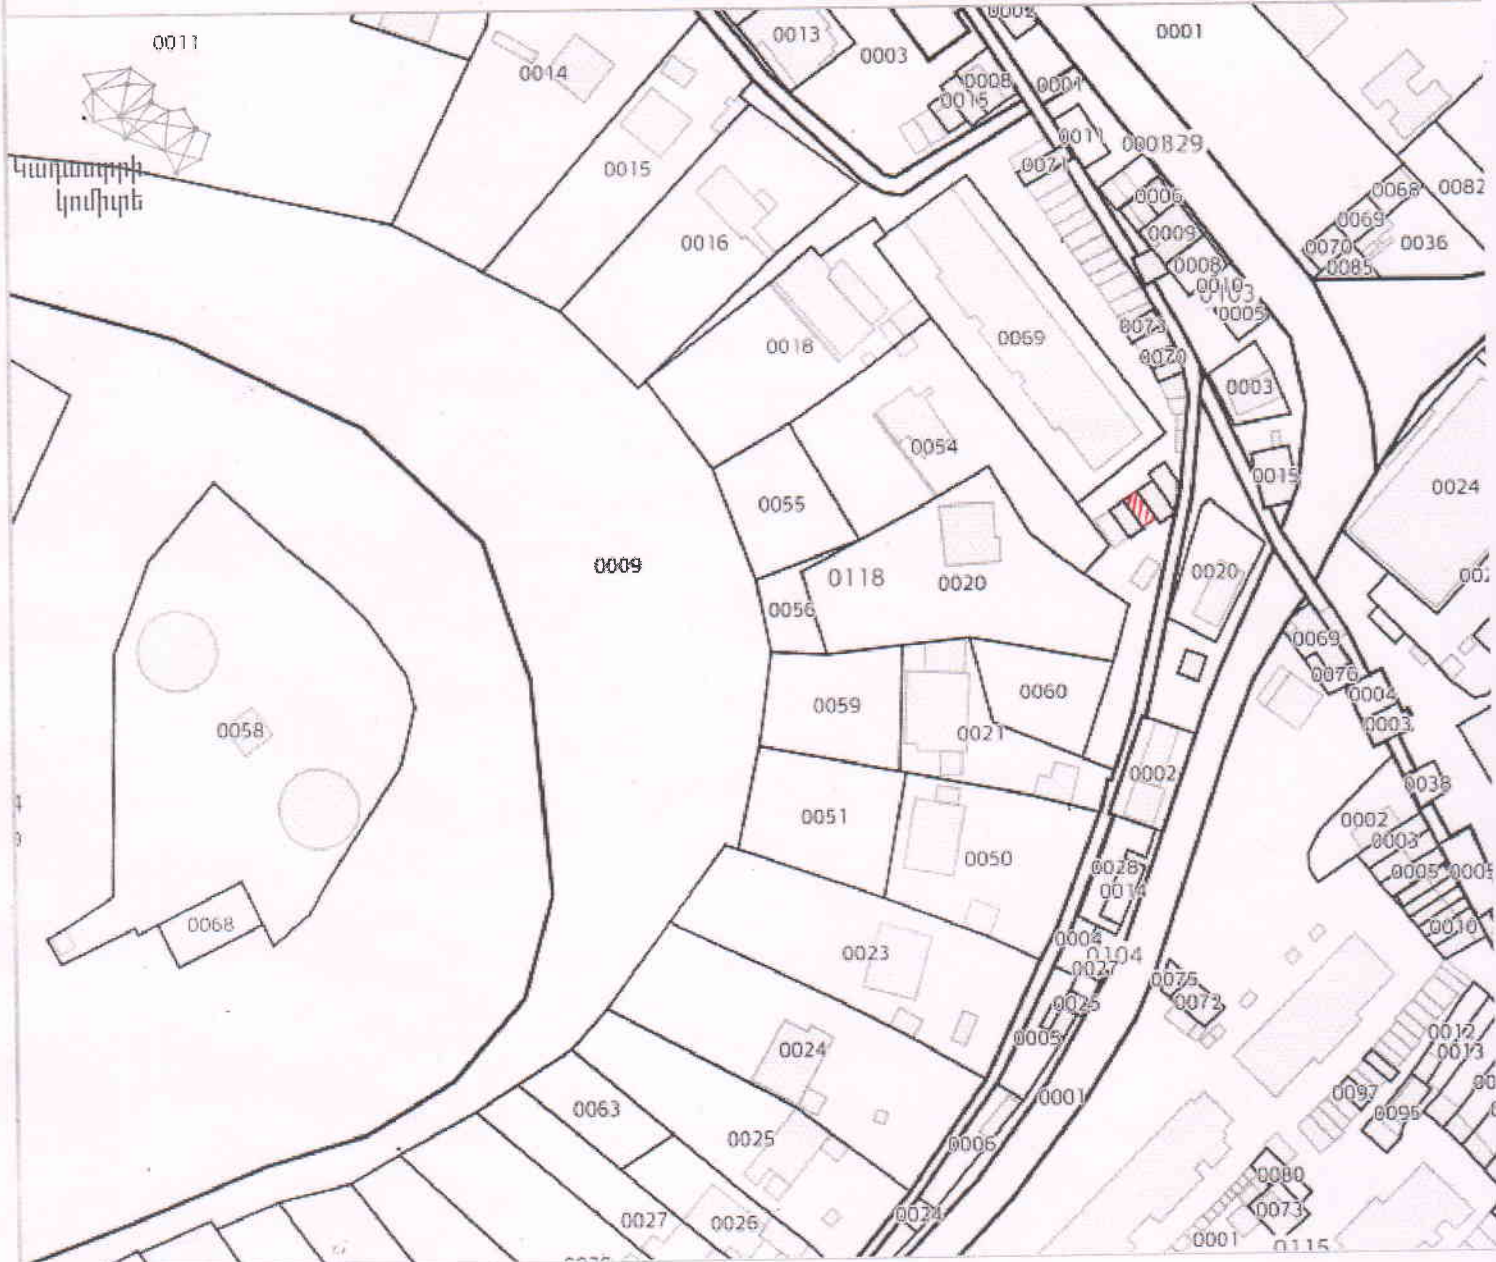

Քարտեզի դիտում

Armenia GK-8

Lat : 41.187173 Lon : 44.900152