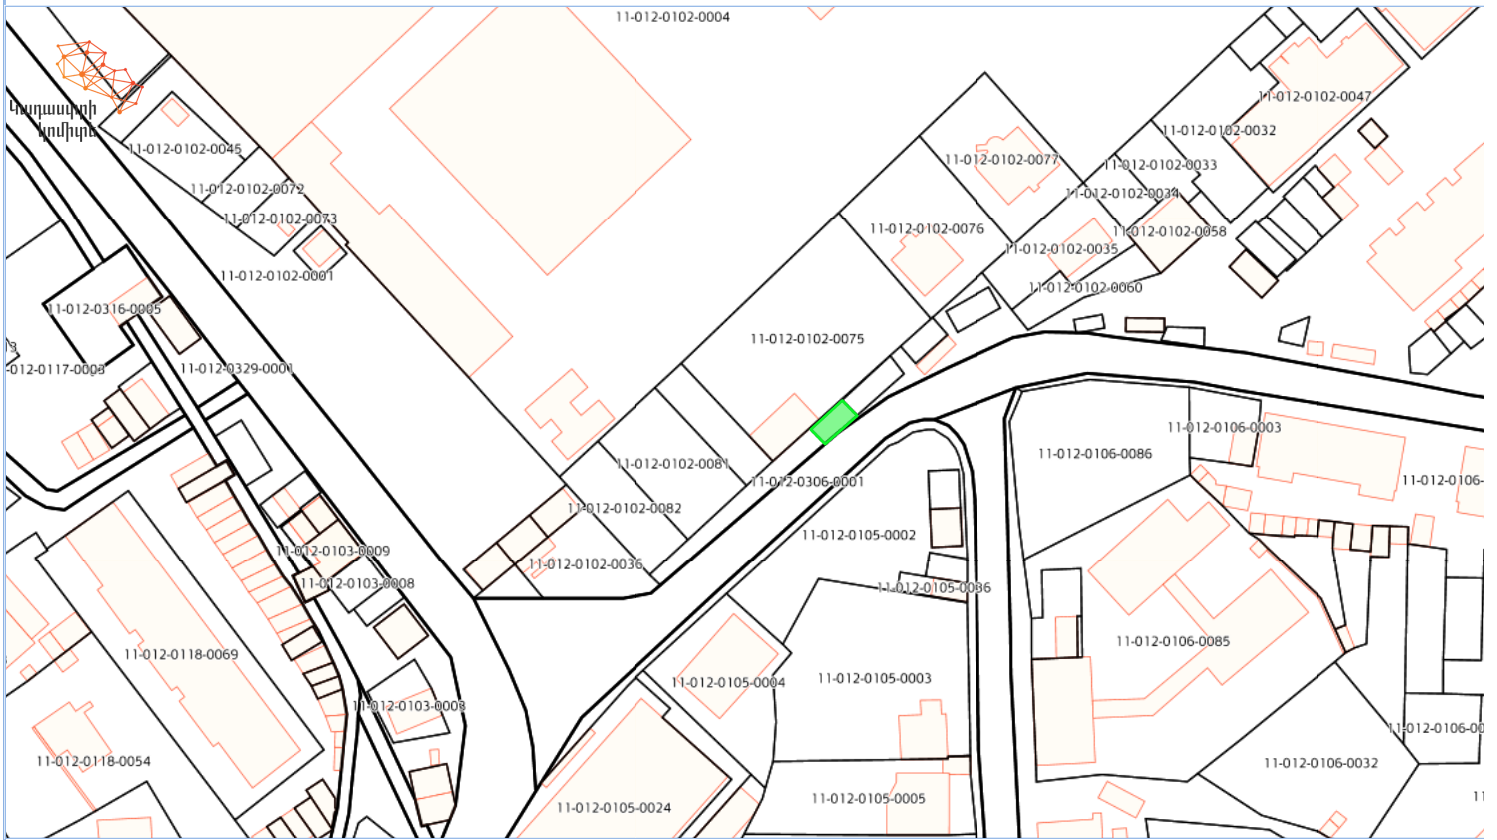

Քարտեզի դիտում

Armenia GK-8 Lat : 41.162965 Lon : 44.876010