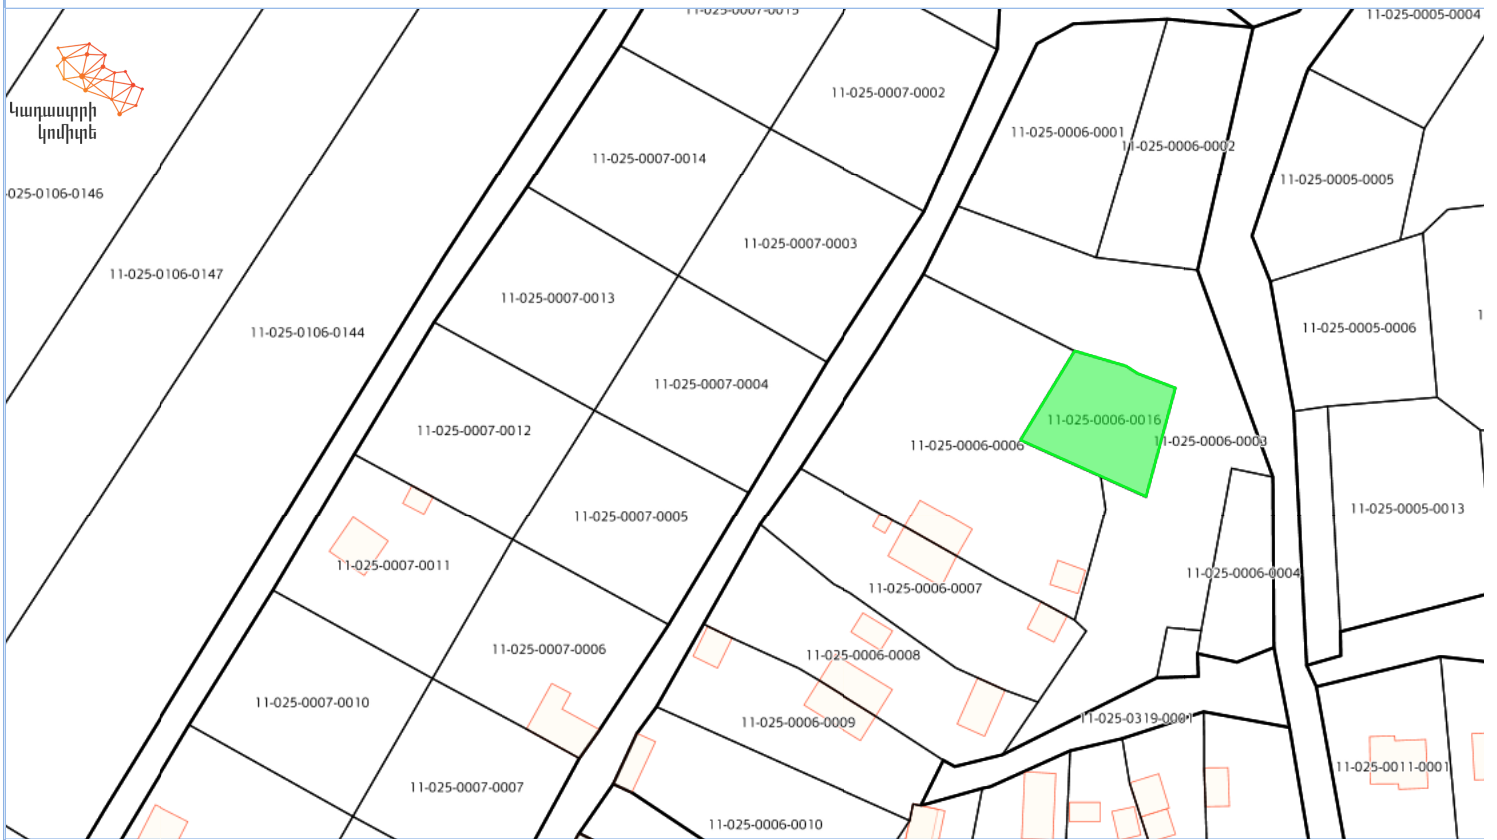

Փարսեզի գիտում

Armenia GK-8 Lat : 41.258115 Lon : 44.889304