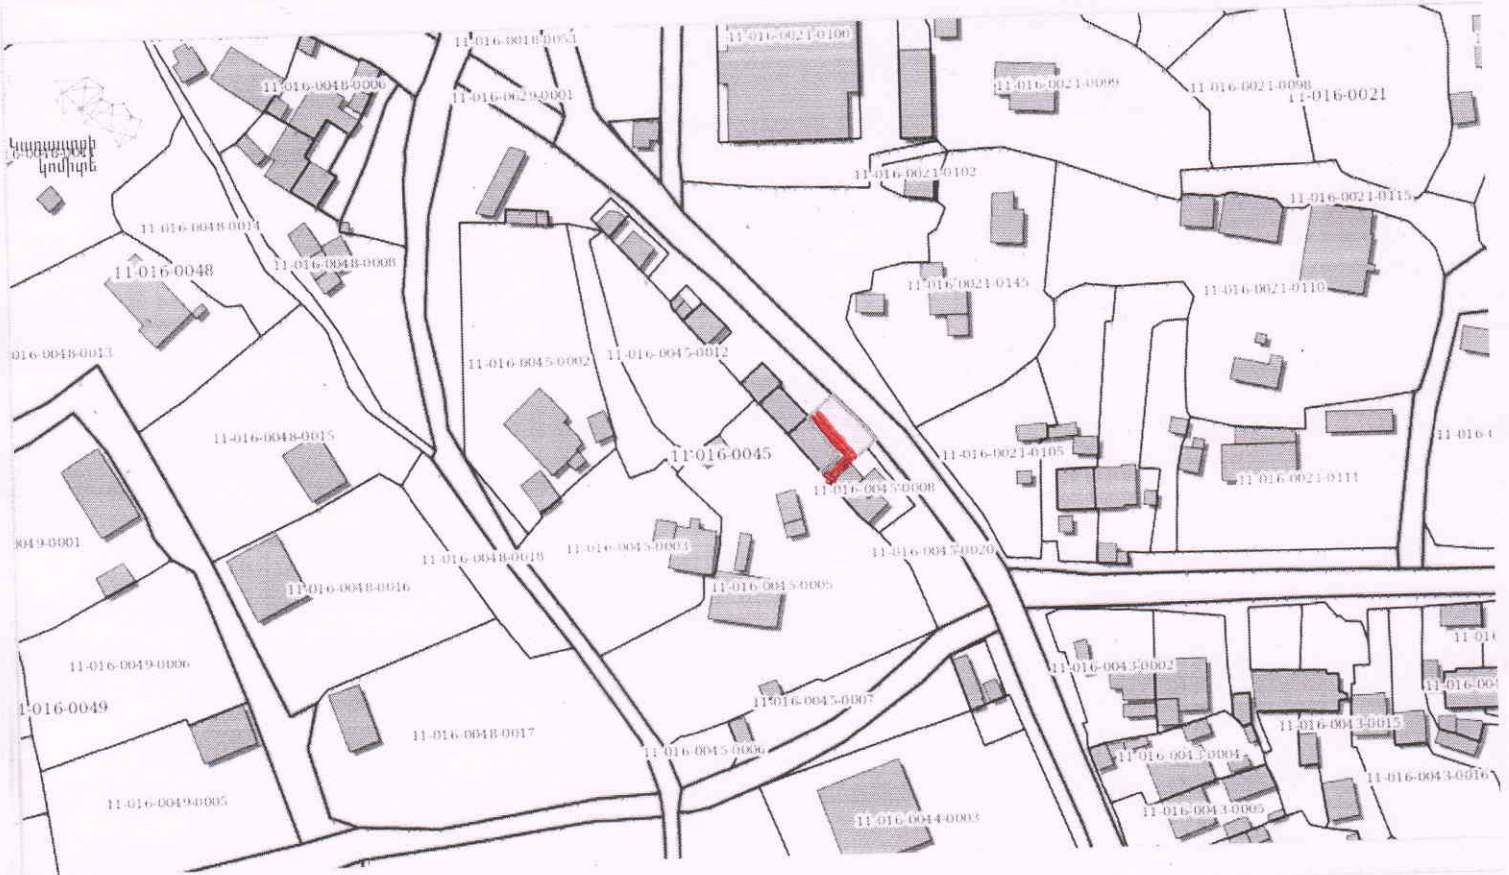

Քարտեզի դիտում

Armenia GK-8 Lat : 41.242710 Lon : 44.817281