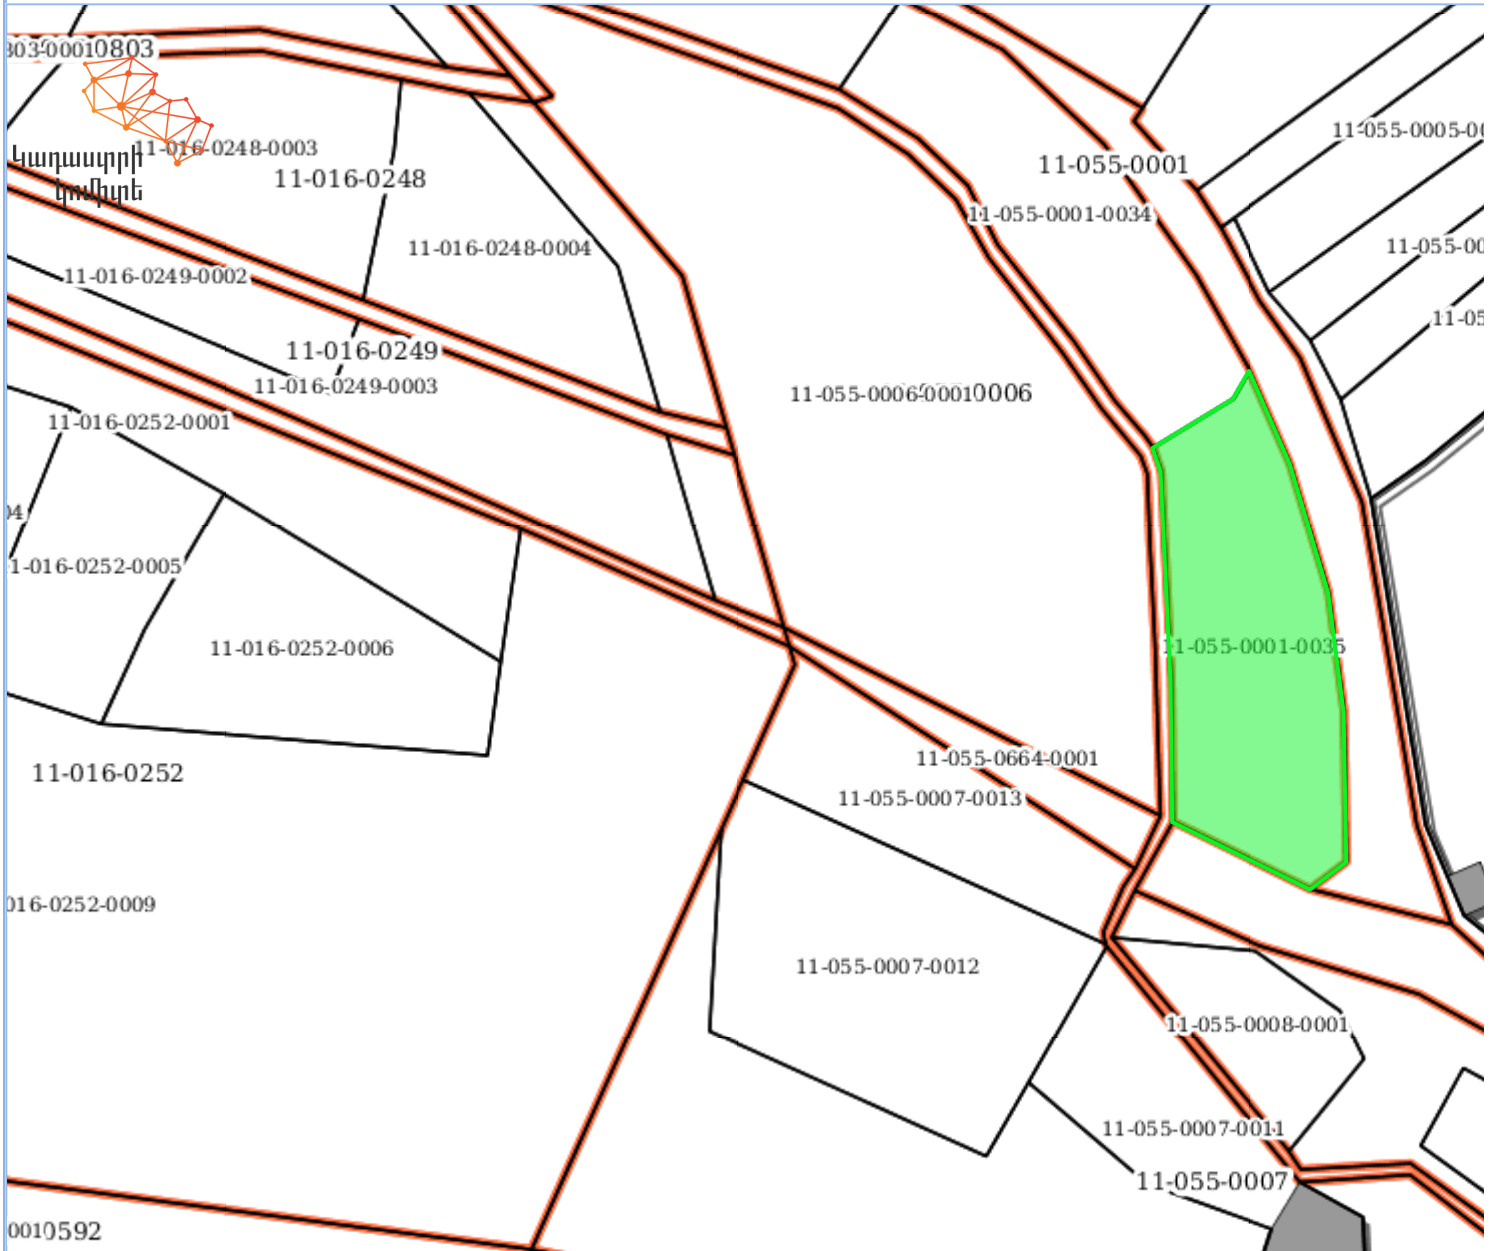

Քարտեզի դիտում

Armenia GK-8

Lat : 41.015973 Lon : 49.186539