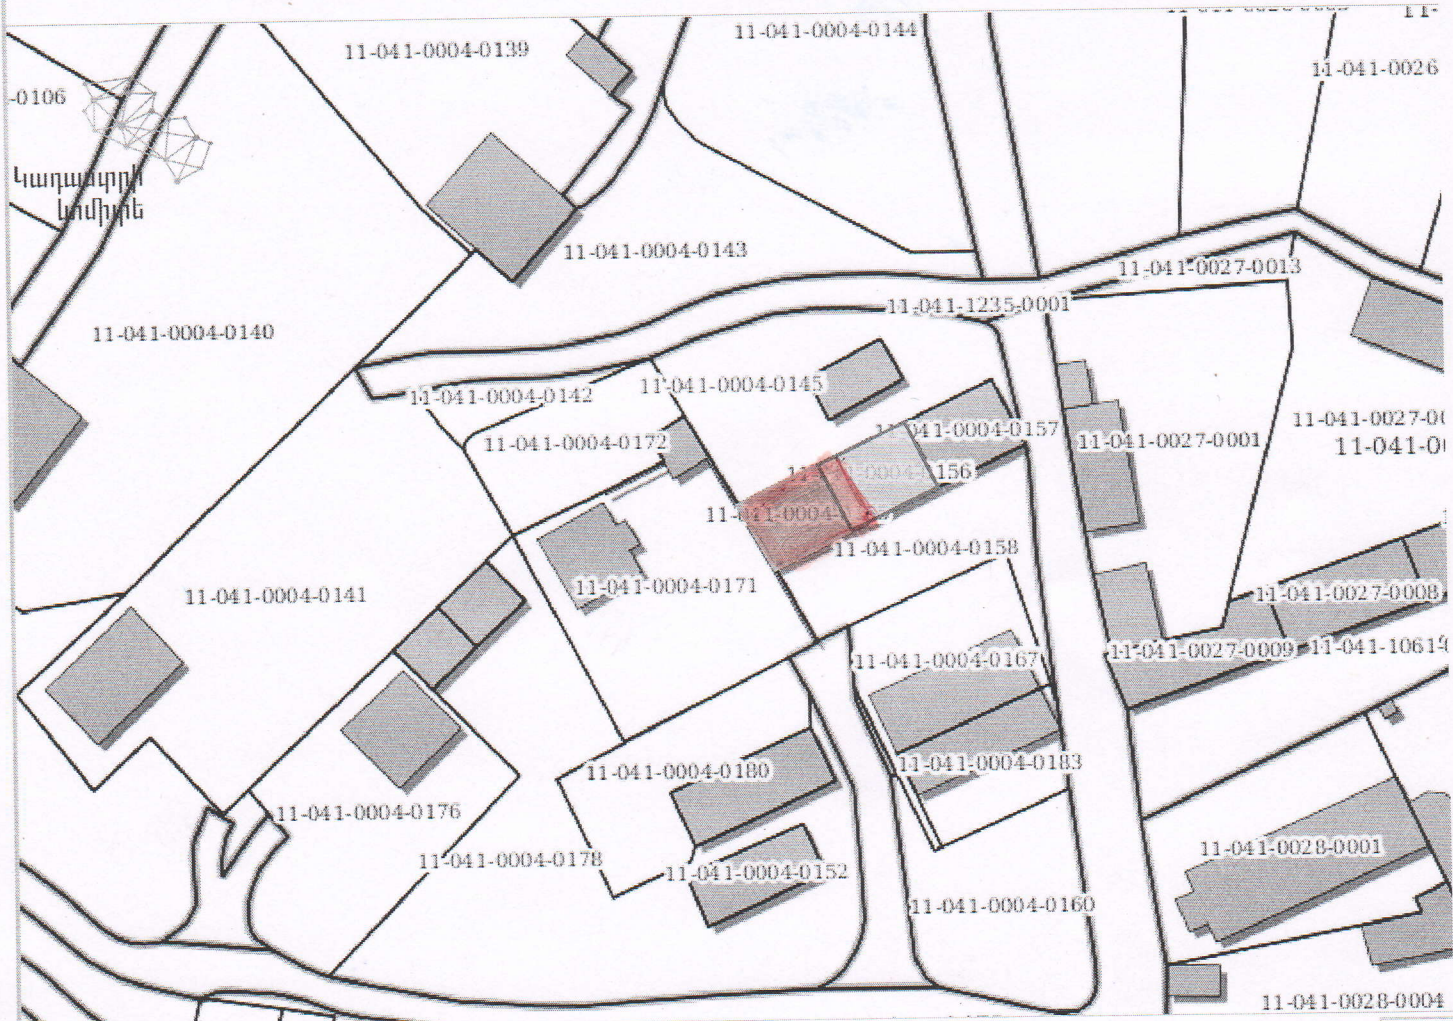

Քարտեզի դիտում

Armenia GK-8 Lat : 41.187758 Lon : 44.977775 1 : 100

Հողամասեր Շենքեր Թաղամասեր

<input type="checkbox"/> Մասշտաբավորել ըստ ընտրված գրաֆիկայի	
Cadastral code	Area
11-041-0004-0156	138.99