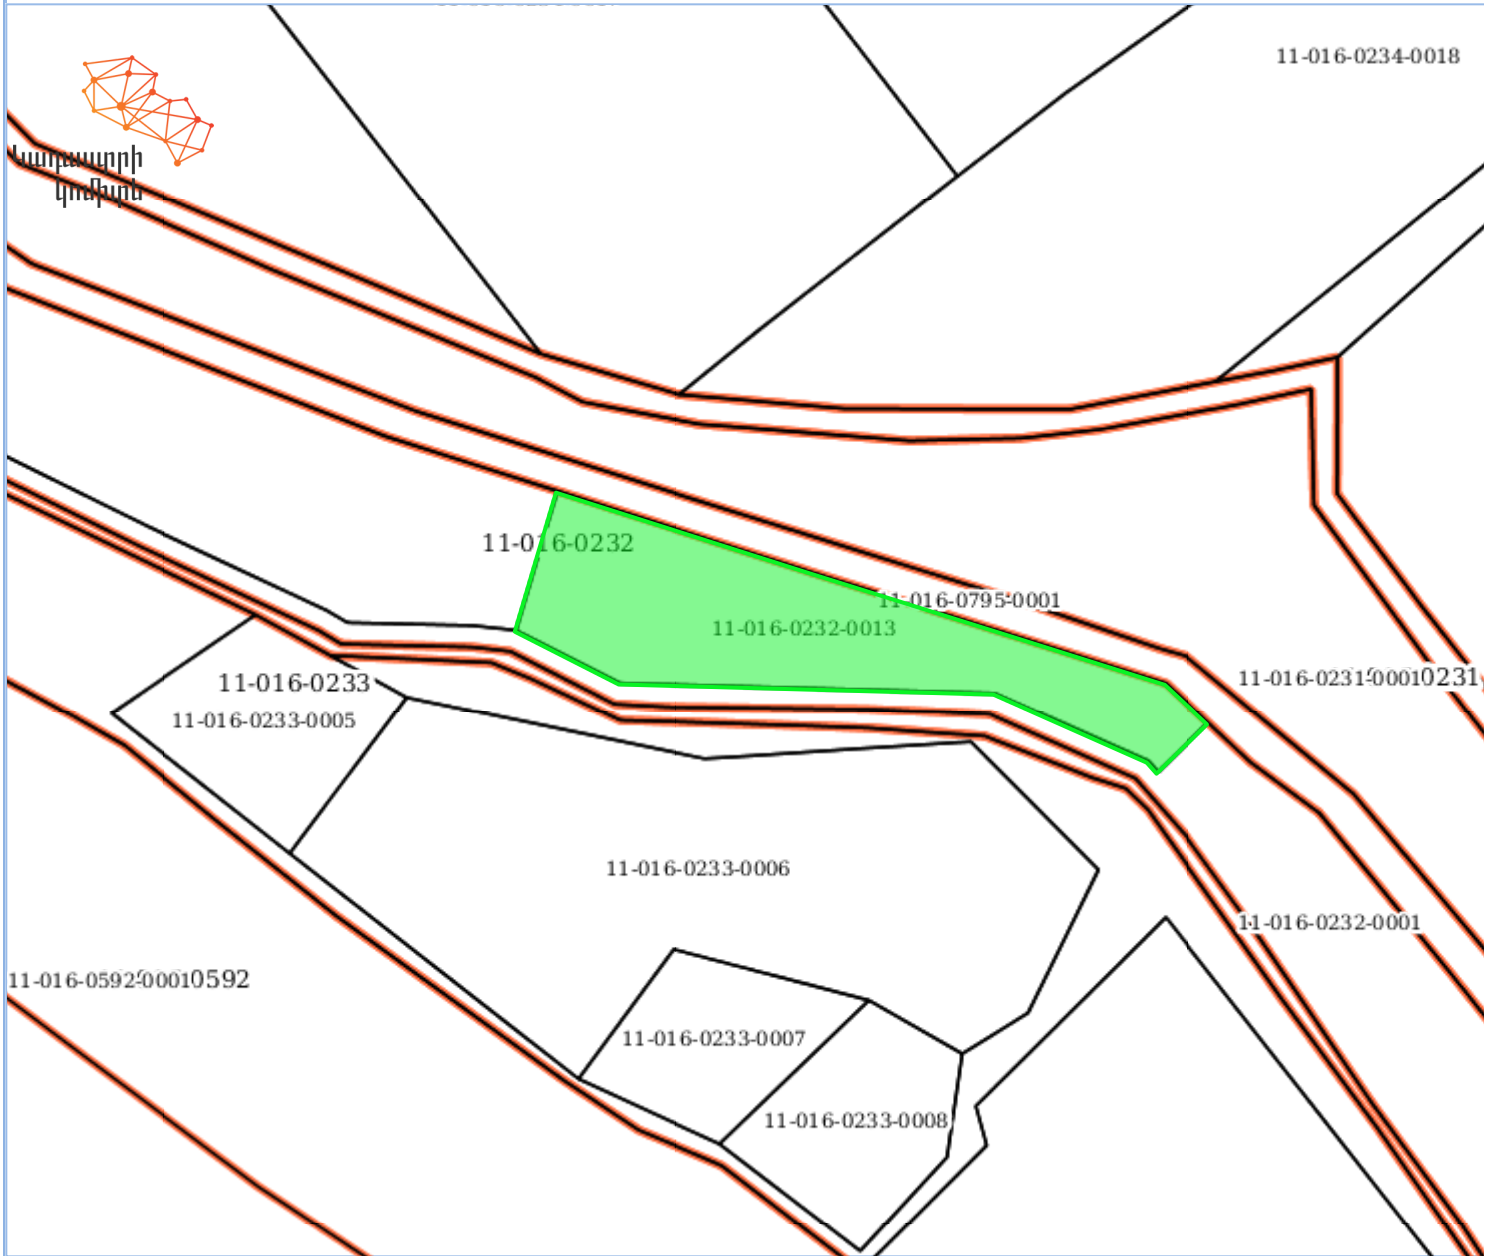

Քարտեզի դիտում

Armenia GK-8

Lat : 41.232382 Lon : 44.828052