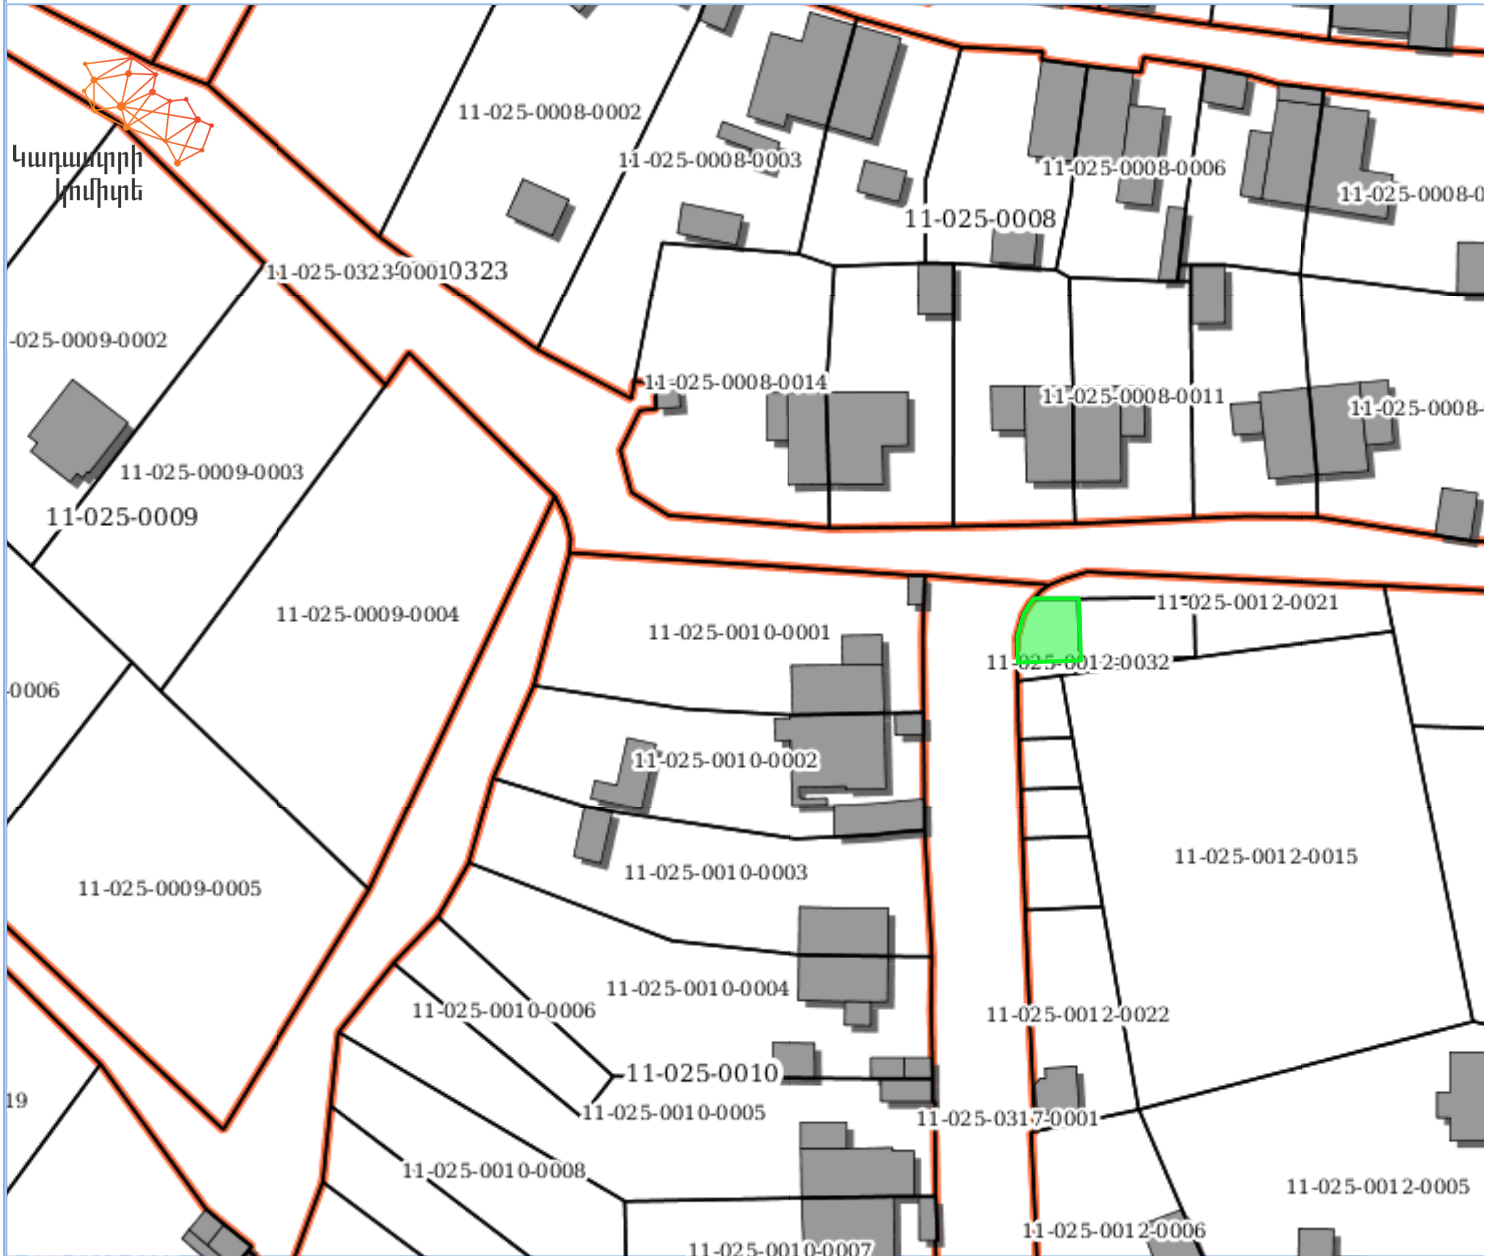

Քարտեզի դիտում

Armenia GK-8

Lat : 41.255234 Lon : 44.887971