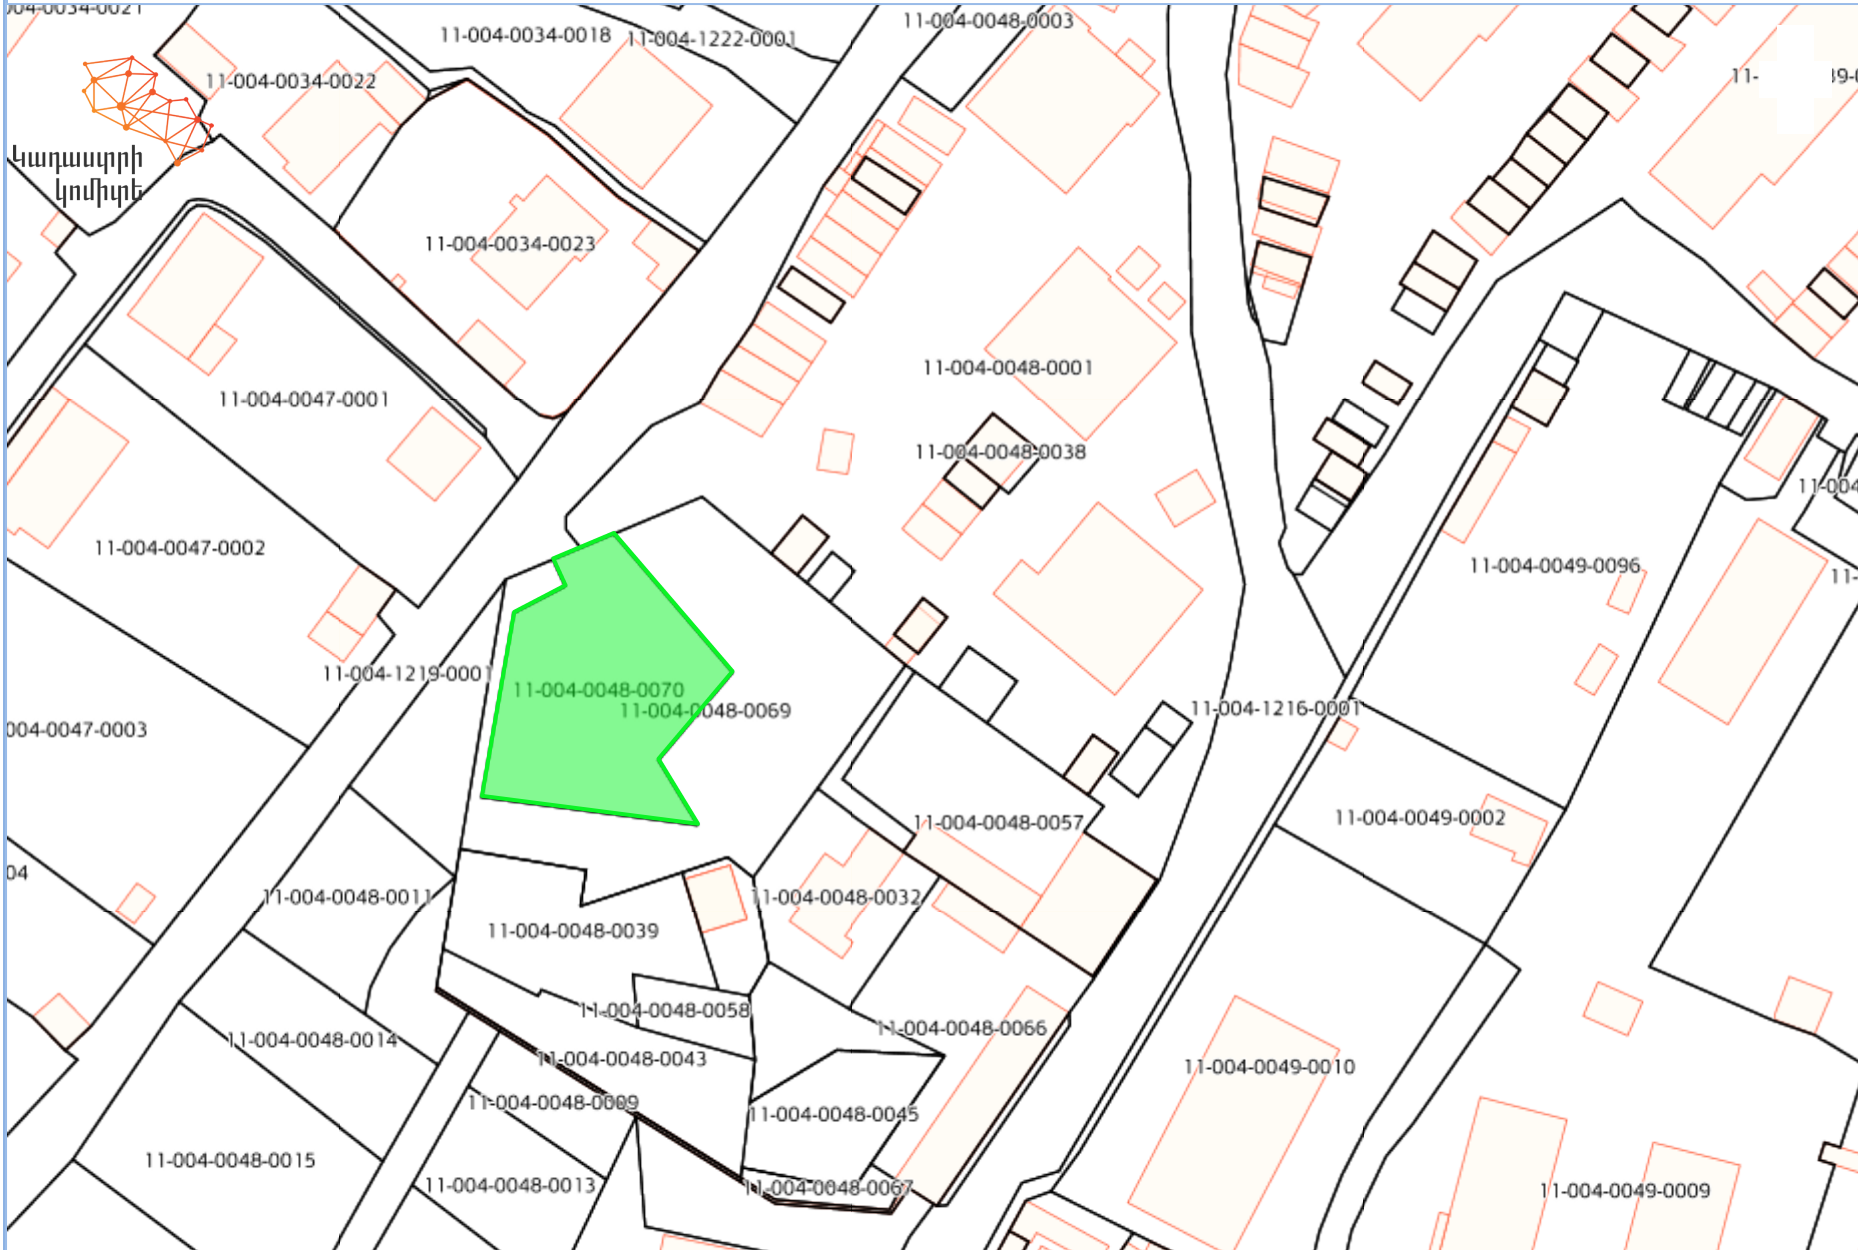

Քարտեզի դիտում

Armenia GK-8

Lat : 41.175247 Lon : 44.996201

1 : 1000

Շերտեր

Որոնել շերտեր

Հողամասեր

Որոնում Յեռացնել

Կադաստրային կր

Մակերես =

Մակերես <

Ստեղծ ժամանակ =

Ստեղծ ժամանակ <

որոնման արդյուն

Կադաստրային...

11-004-0048-0070

Էջ 1 -

գրառման մանրա
Հողամասեր]

Անուն

Կադաստրային կող

Մակերես

Ստեղծ ժամանակ