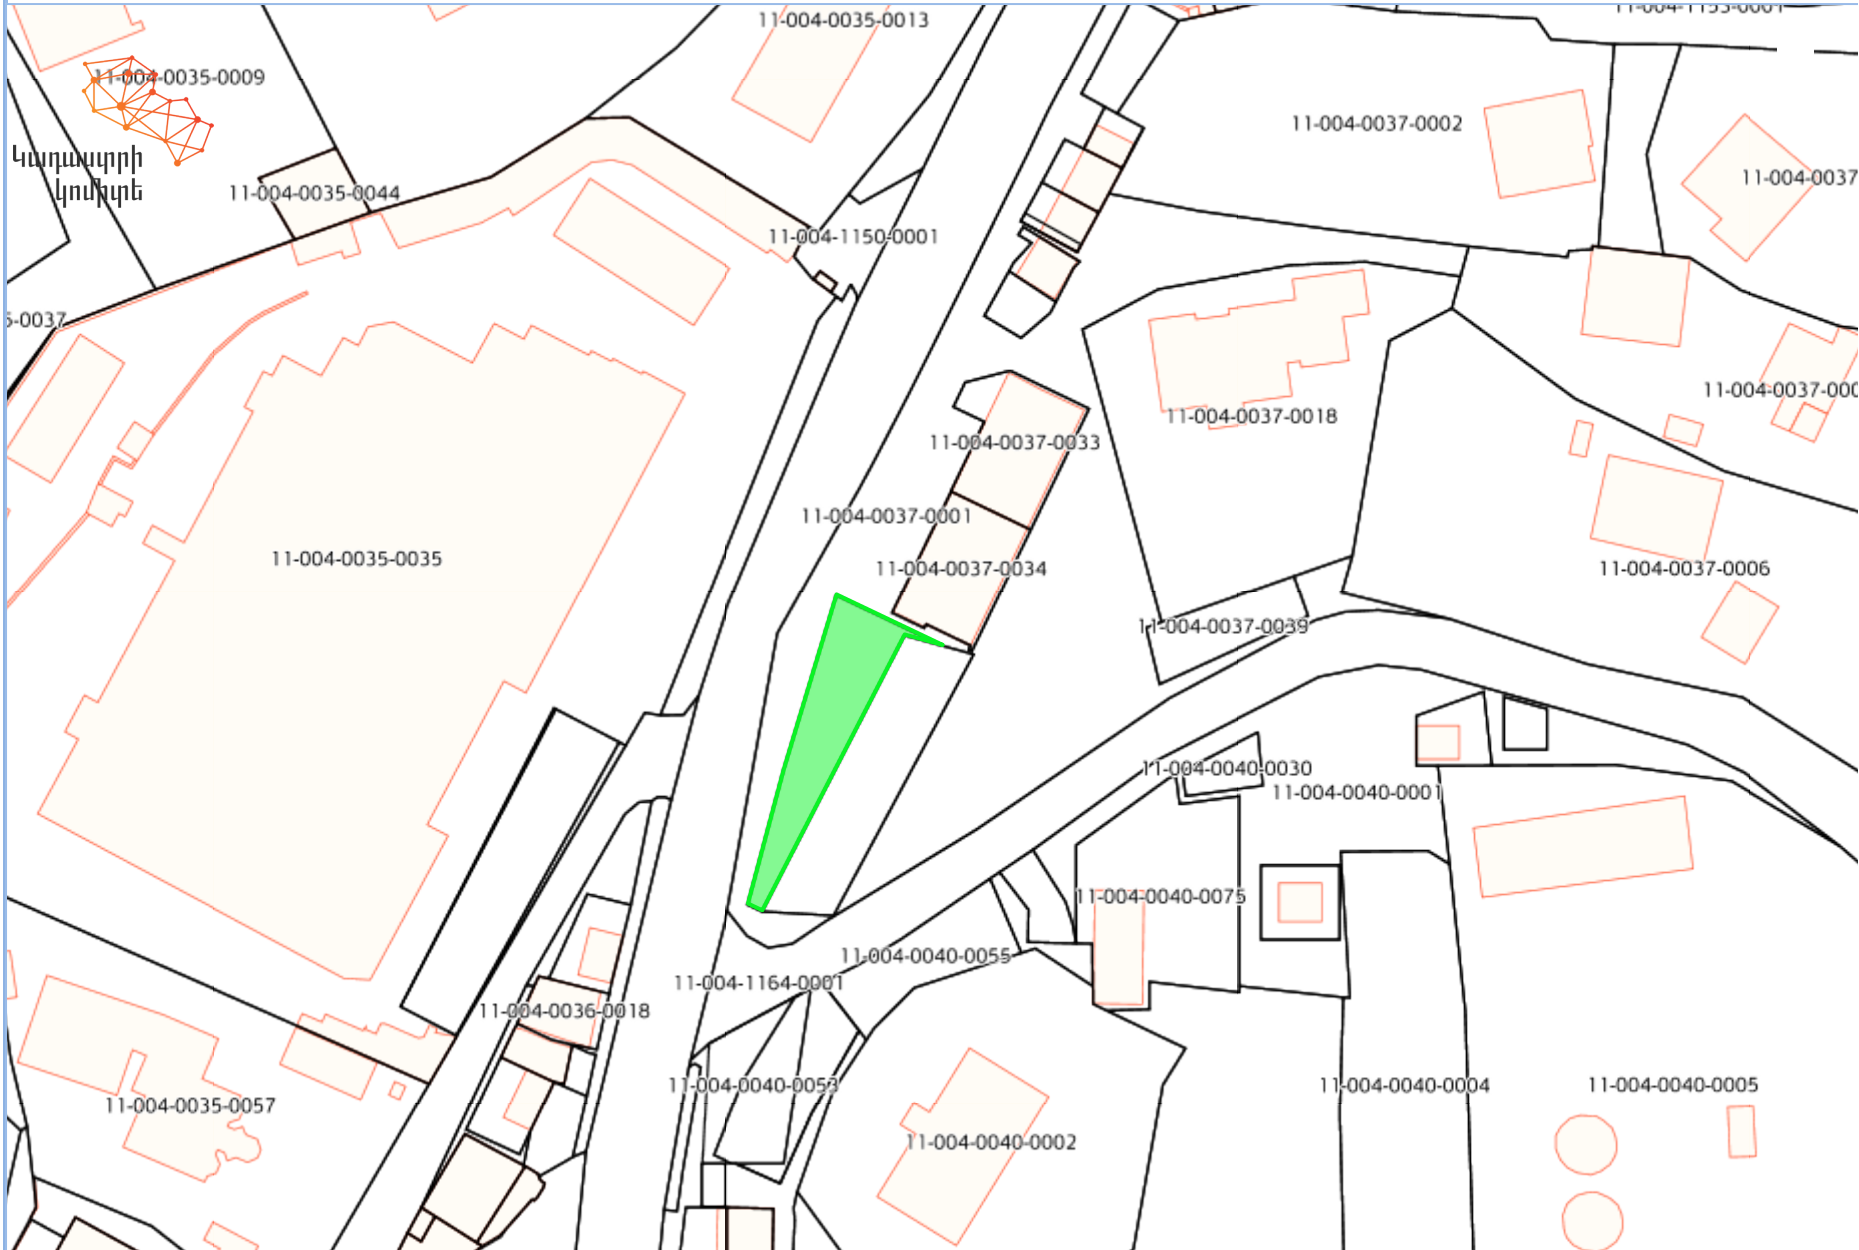

Քարտեզի դիտում

Շերտեր

Որոնել շերտեր

Հողամասեր

Որոնում Յեռացնել

Կադաստրային կր

Մակերես =

Մակերես <

Ստեղծ ժամանակ =

Ստեղծ ժամանակ <

որոնման արդյուն

Կադաստրային...

11-004-0037-0019

Էջ -

**գրառման մանրա
Հողամասեր]**

Անուն

Կադաստրային կող

Մակերես

Ստեղծ ժամանակ

Armenia GK-8

Lat : 41.179959 Lon : 44.995947

1 : 1000