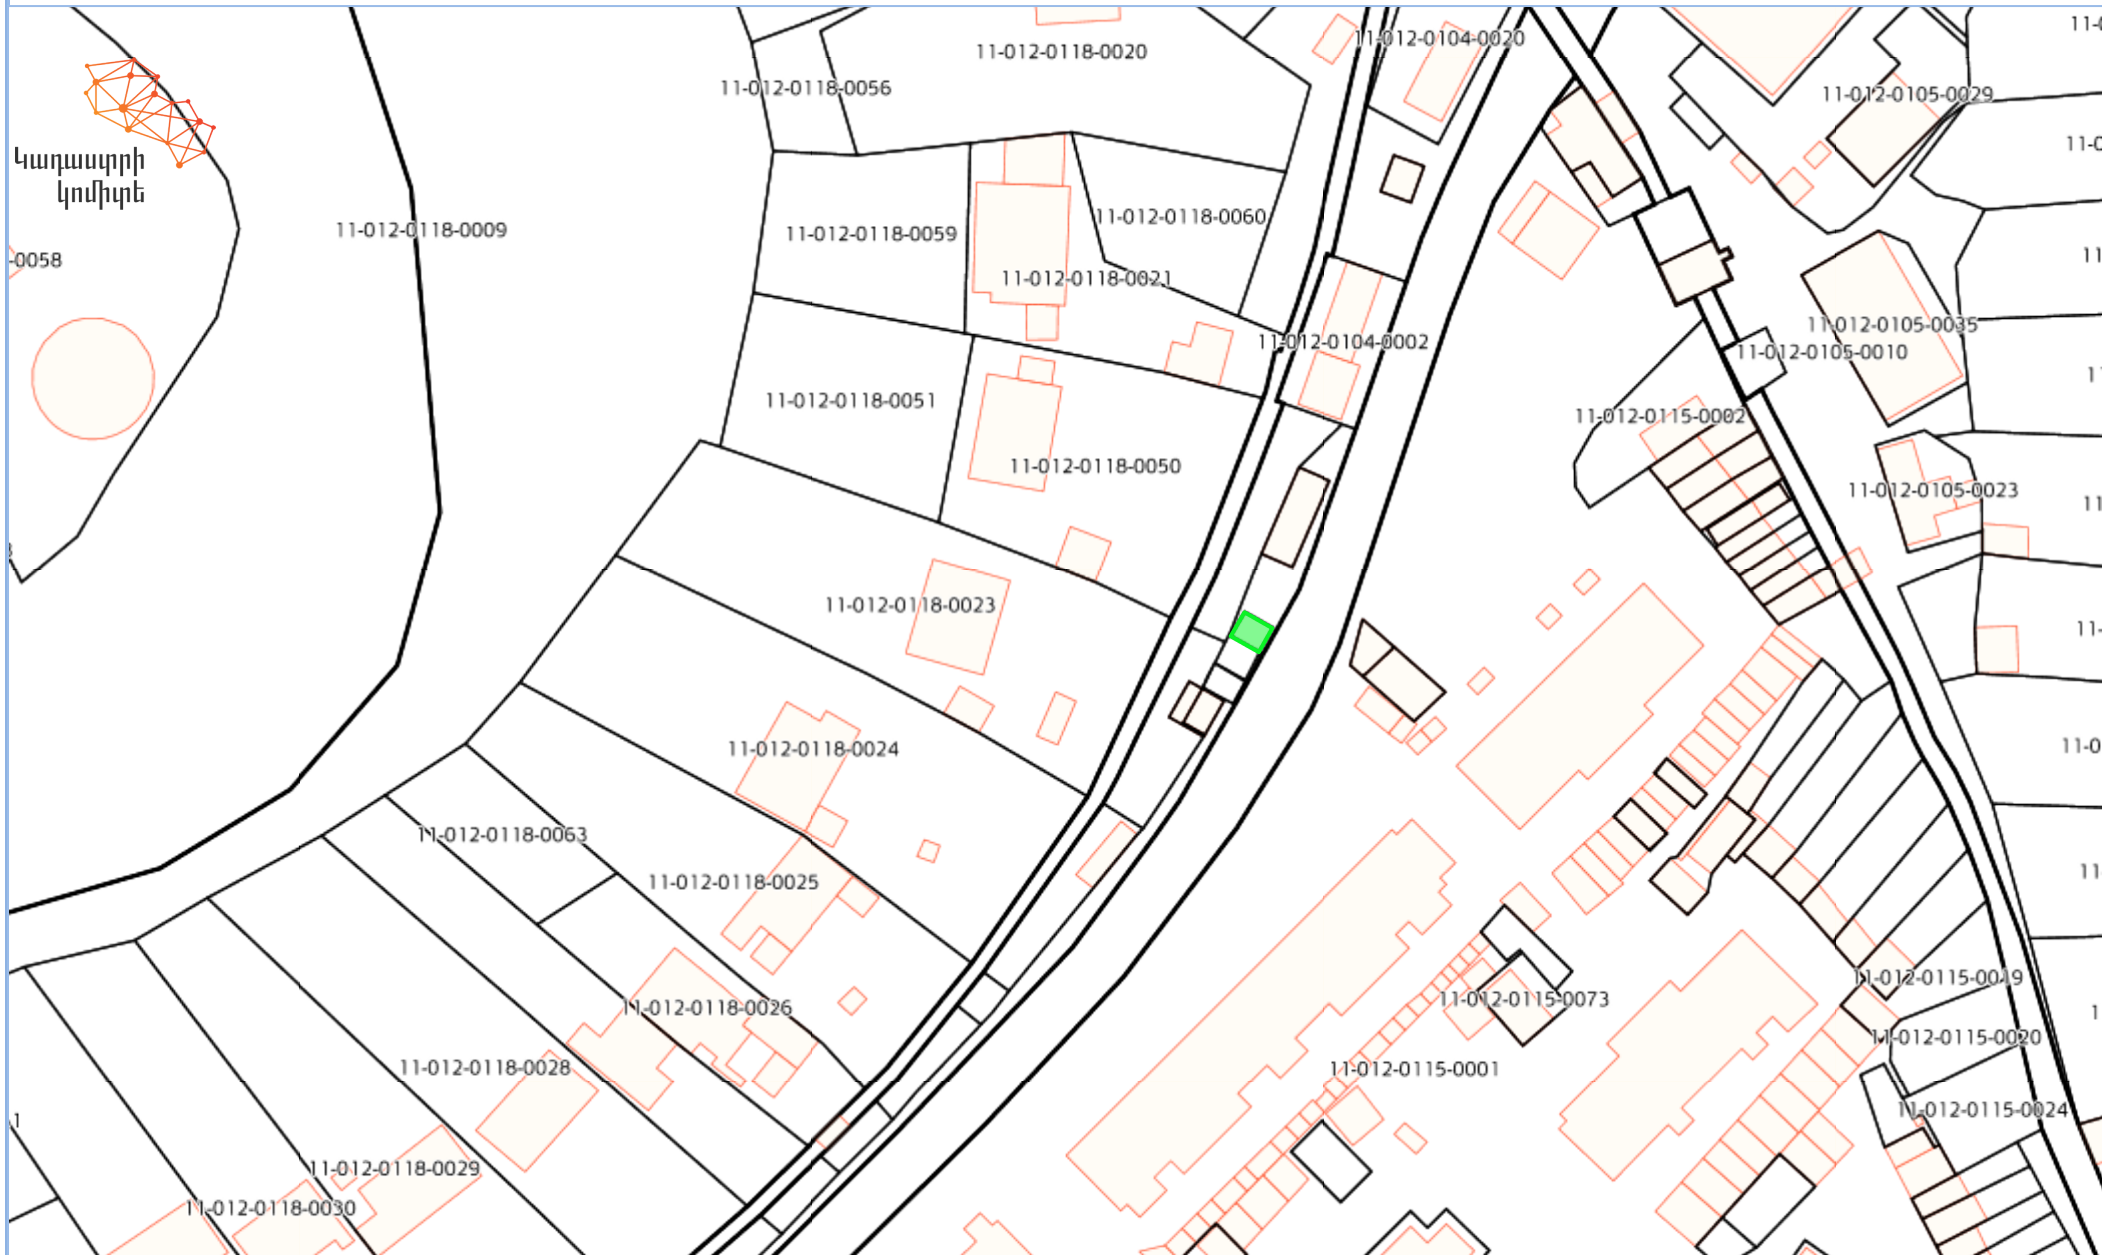

Զարտեղի դիտում

Armenia GK-8

Lat : 41.189489 Lon : 44.908542