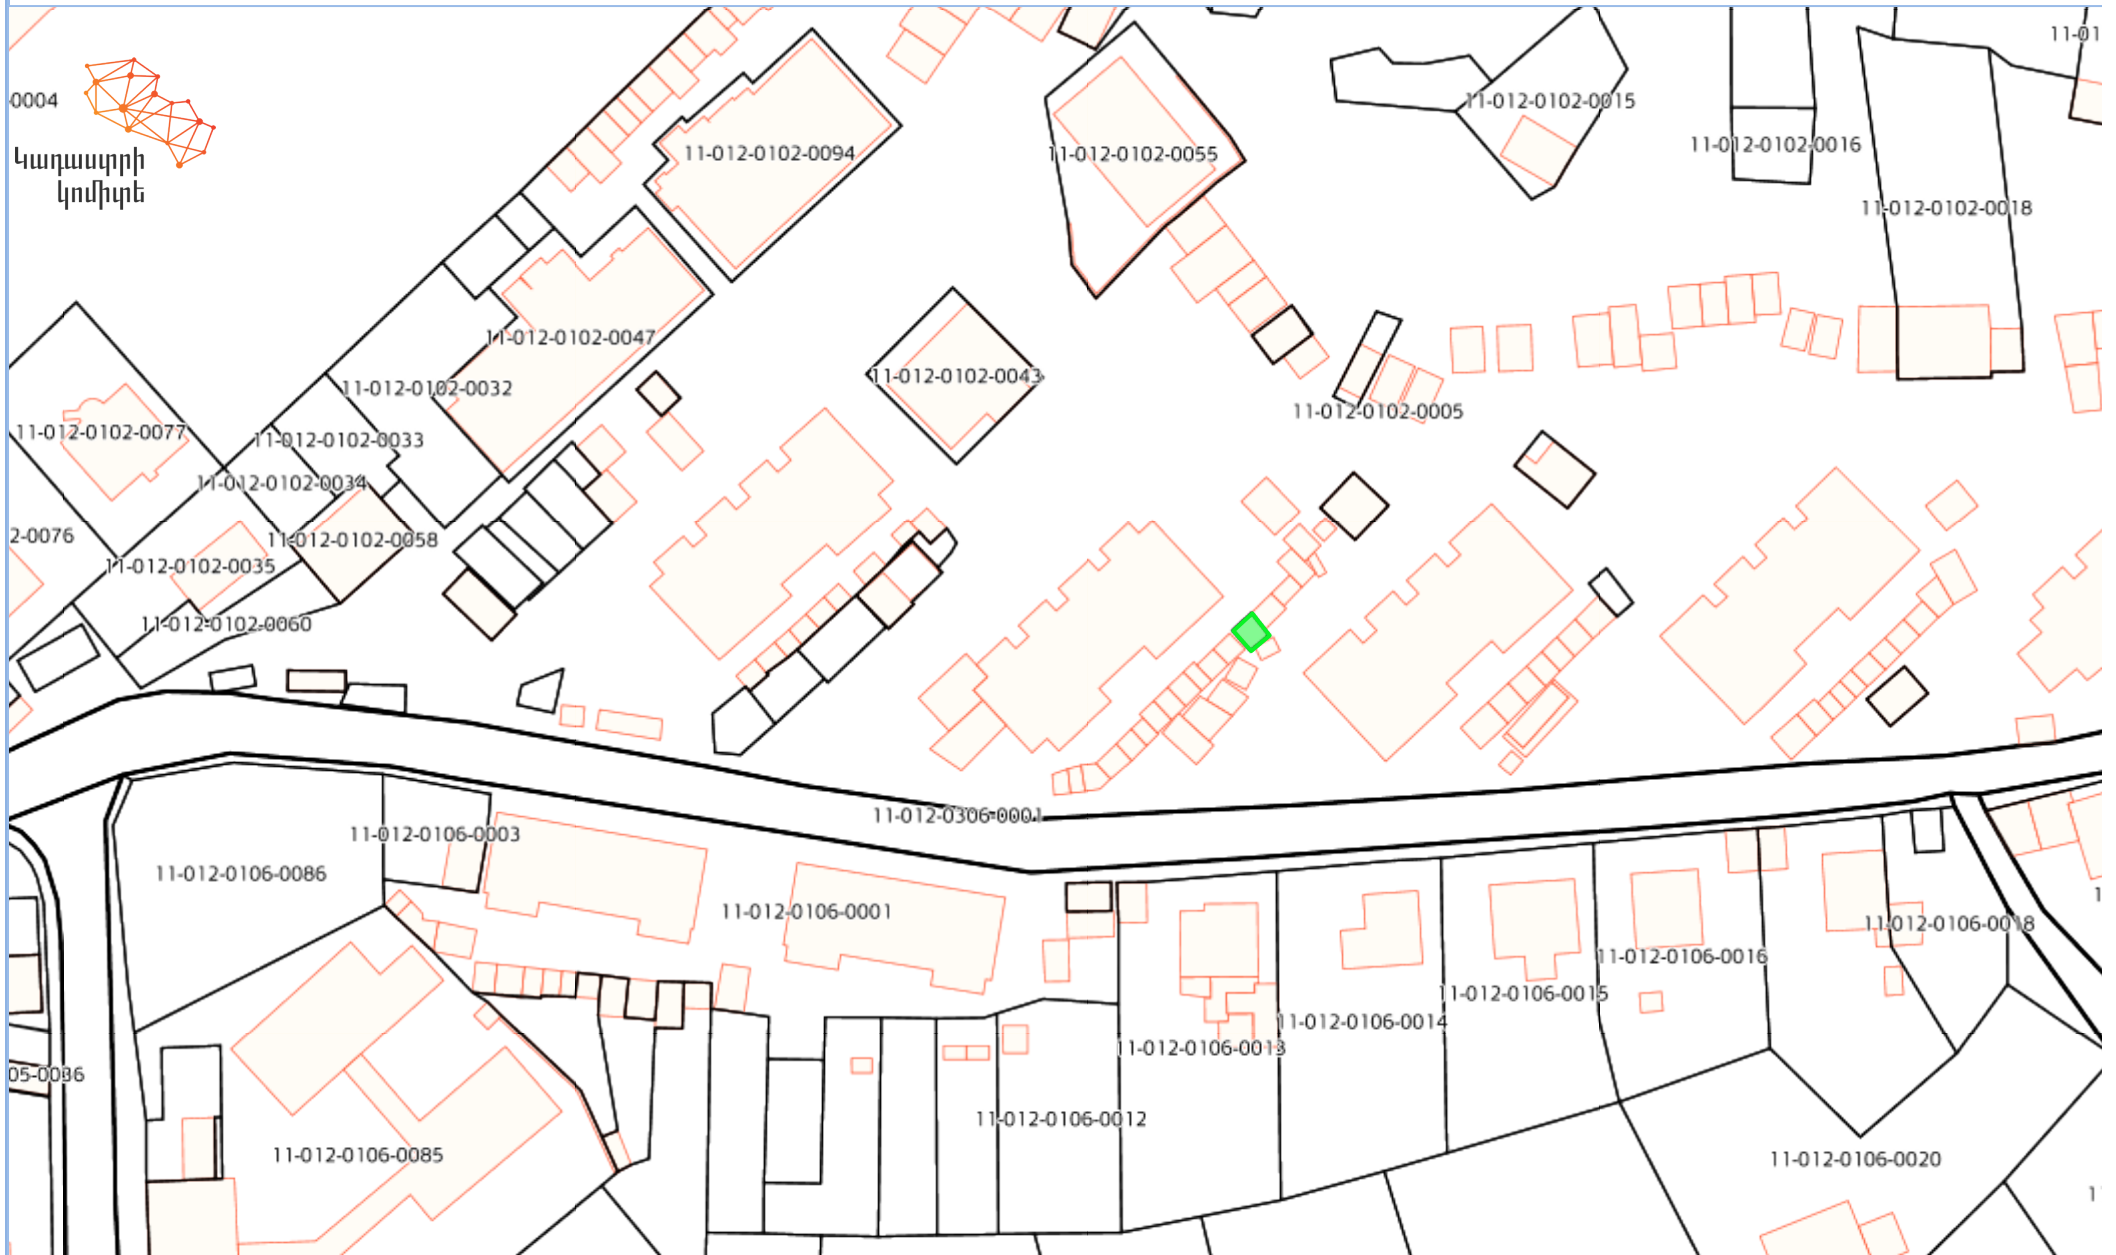

Քարտեզի դիտում

Armenia GK-8

Lat : 40.191033 Lon : 48.846062