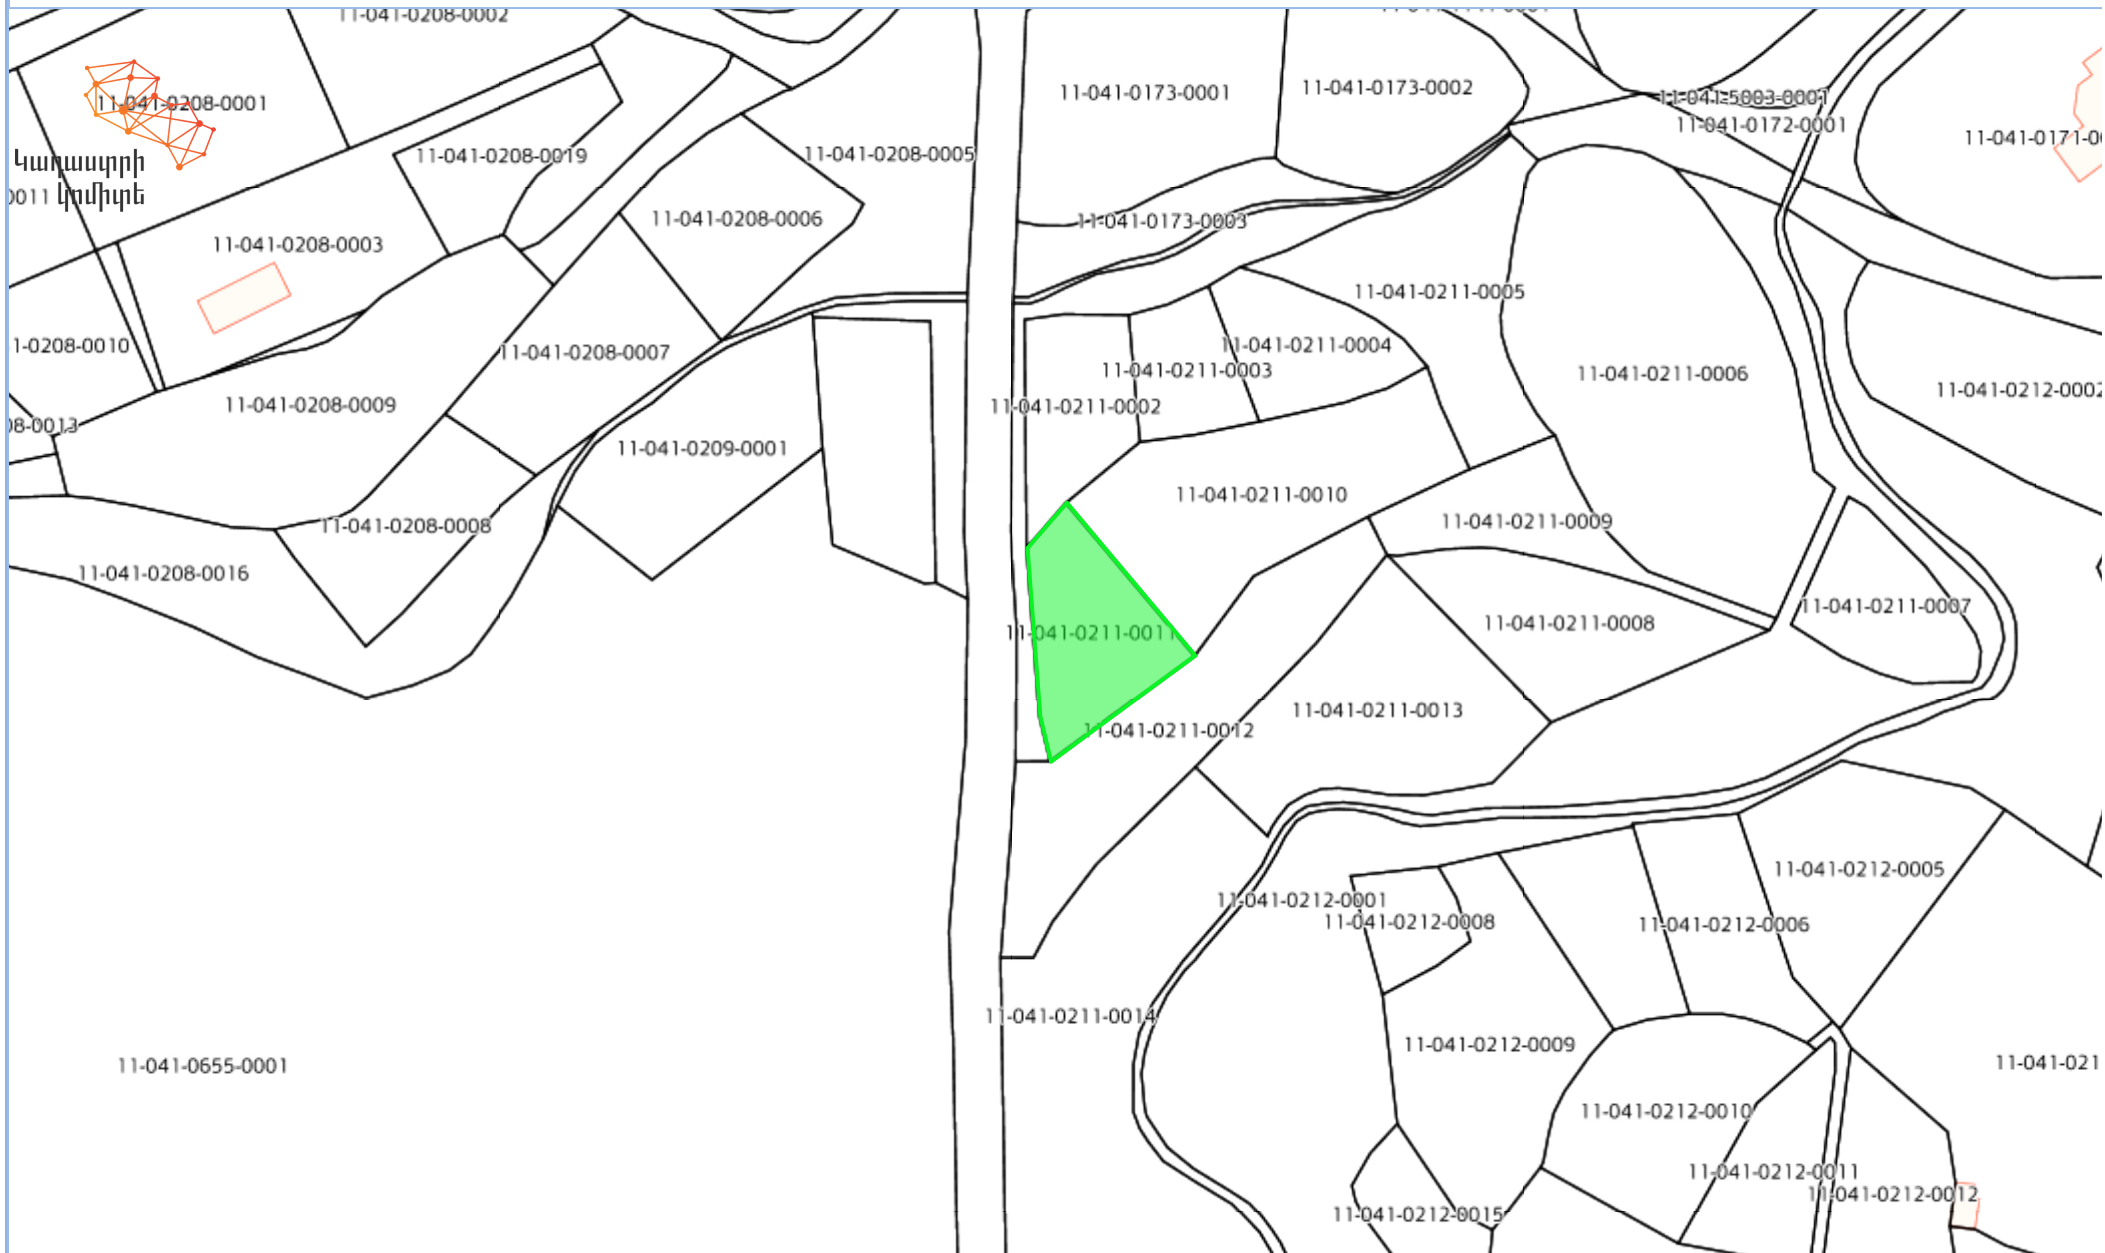

Քարտեզի դիտում

Armenia GK-8

Lat : 41.163562 Lon : 44.963494

1 : 1000