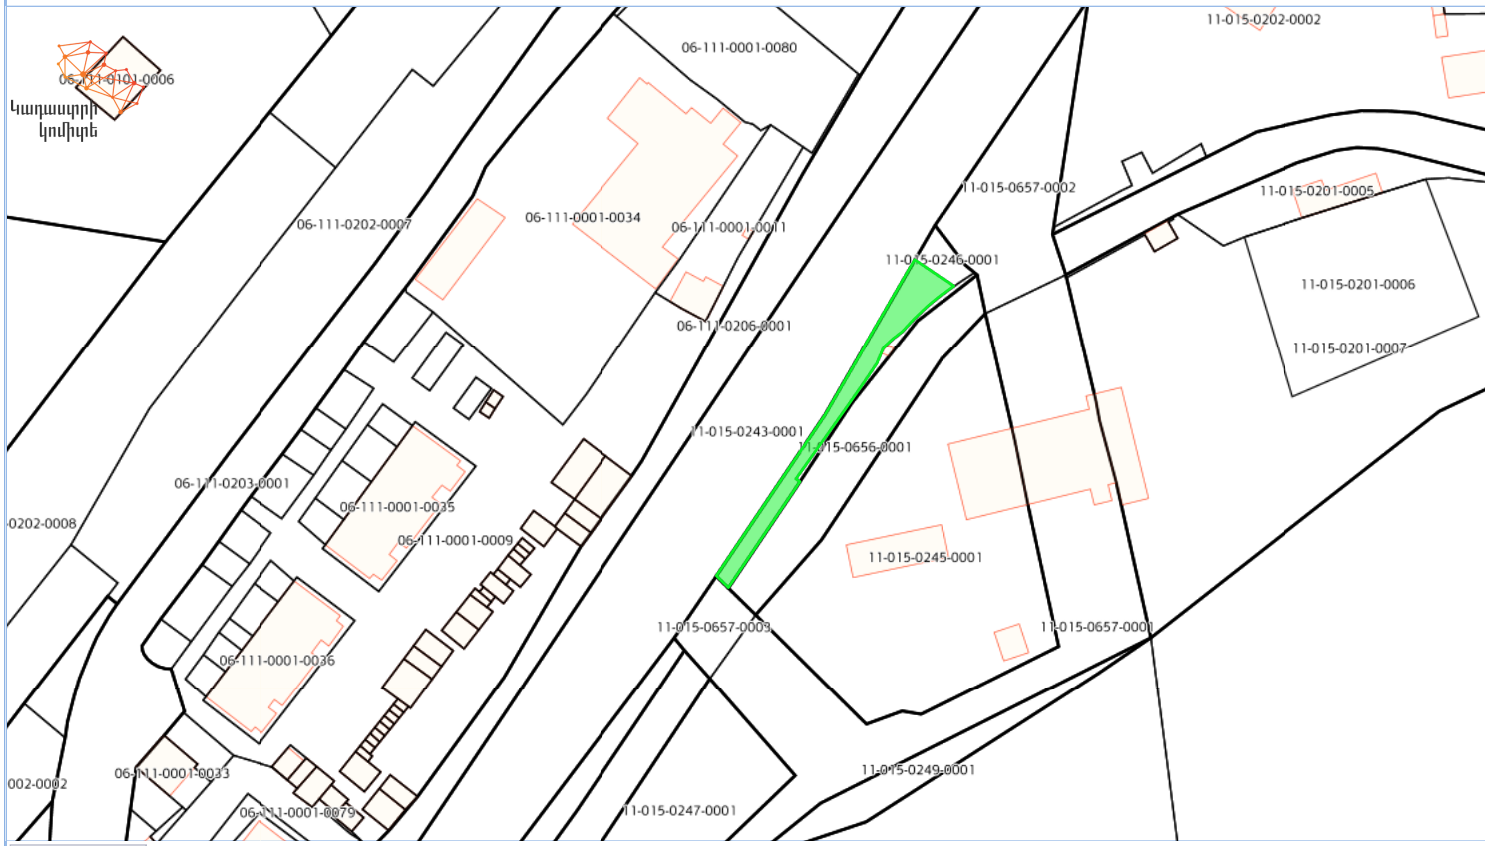

Քարտեզի դիտում

Armenia GK-8 Lat : 41.182016 Lon : 44.867319