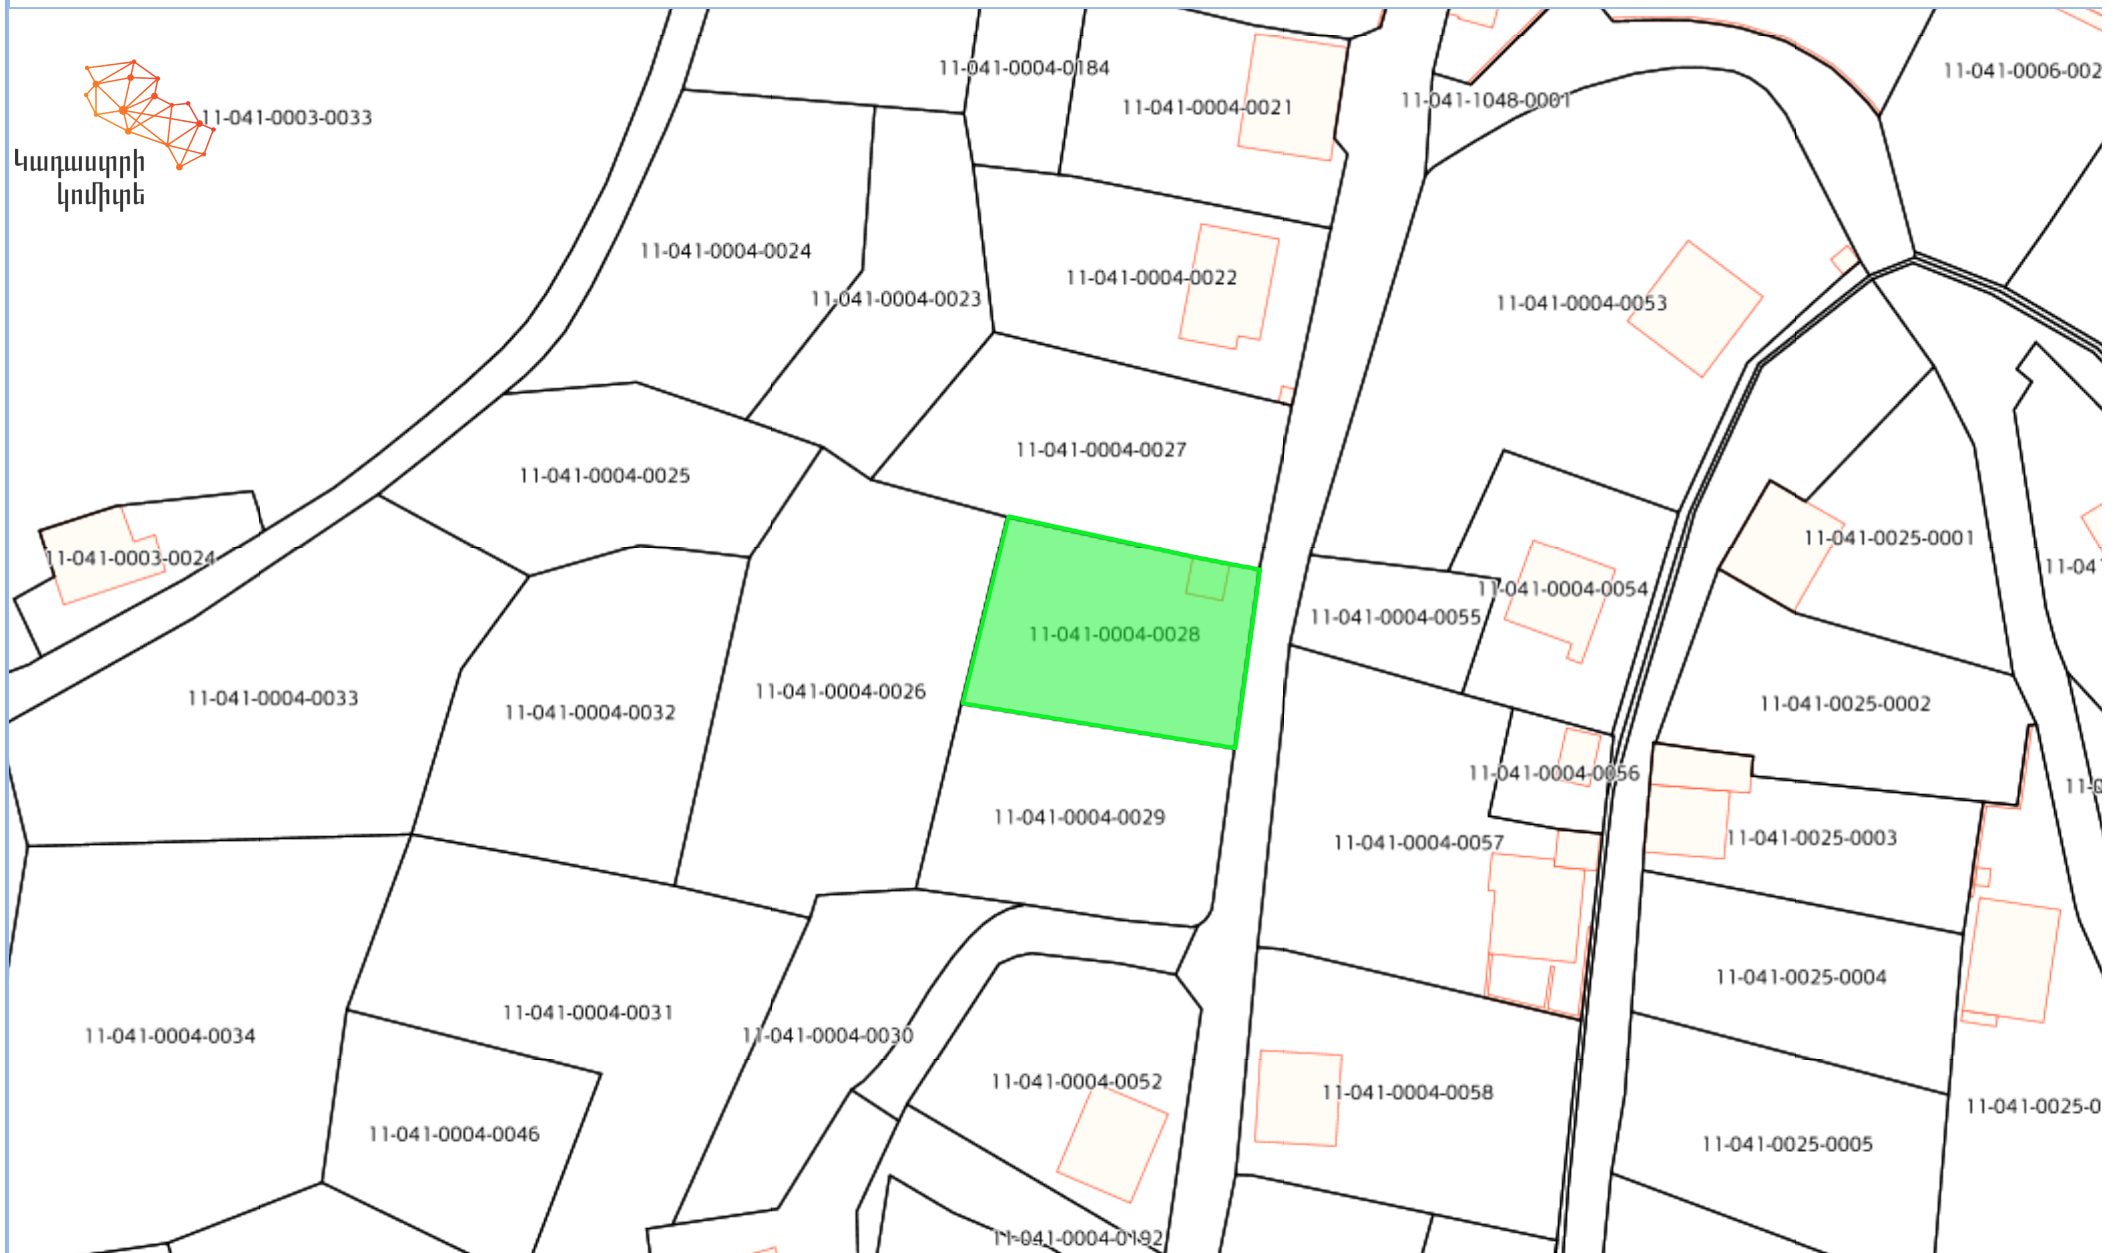

Քարտեզի դիտում

Armenia GK-8

Lat : 41.191962 Lon : 44.976199

1 : 1000