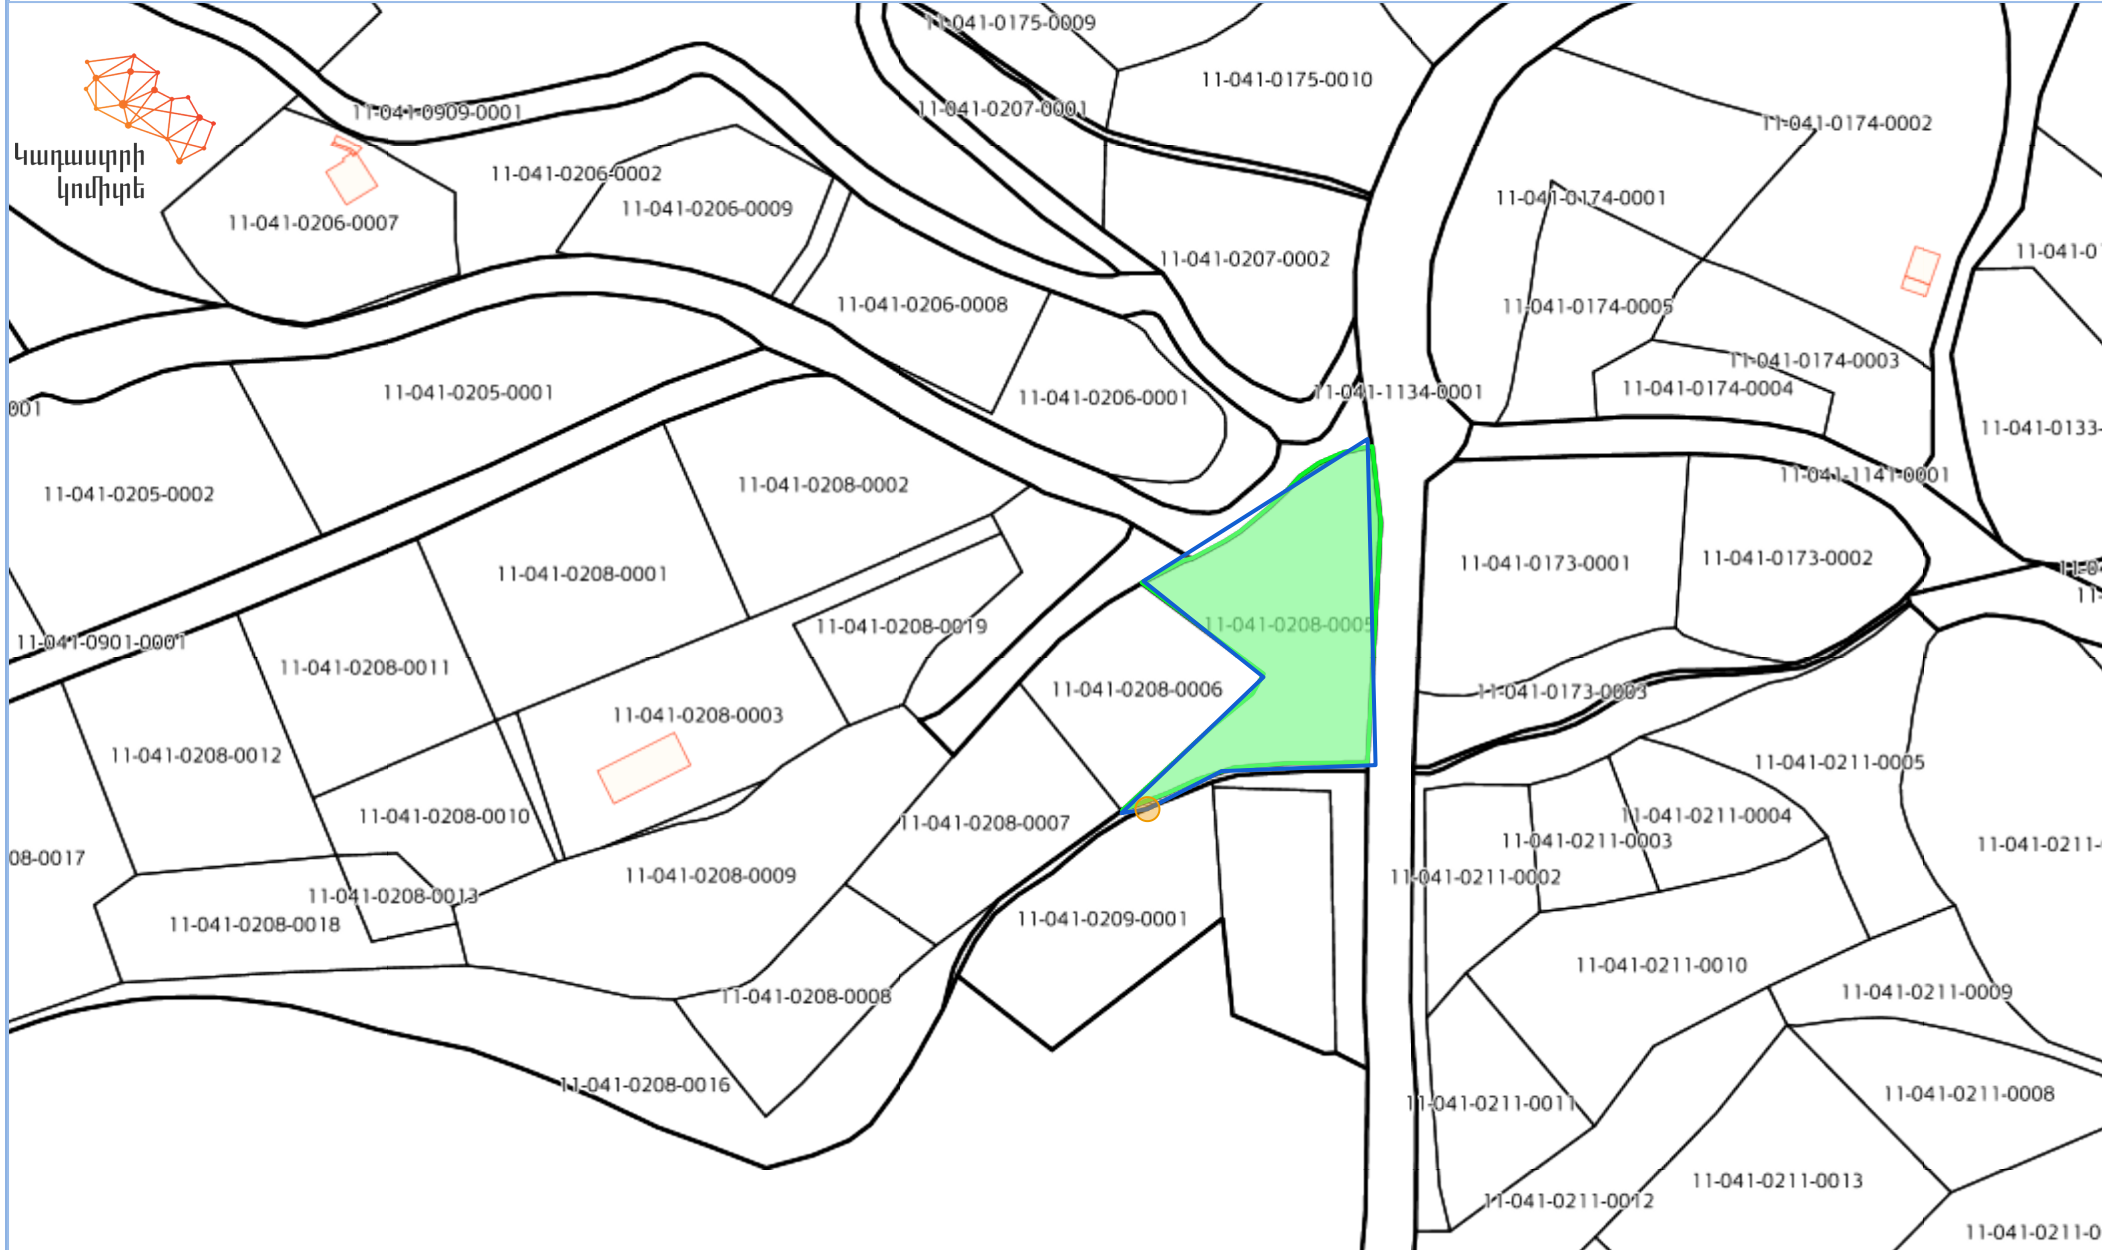

Քարտեզի դիտում

Armenia GK-8 Lat : 41.170137 Lon : 44.953118 **Մակերես 942.9 m²**